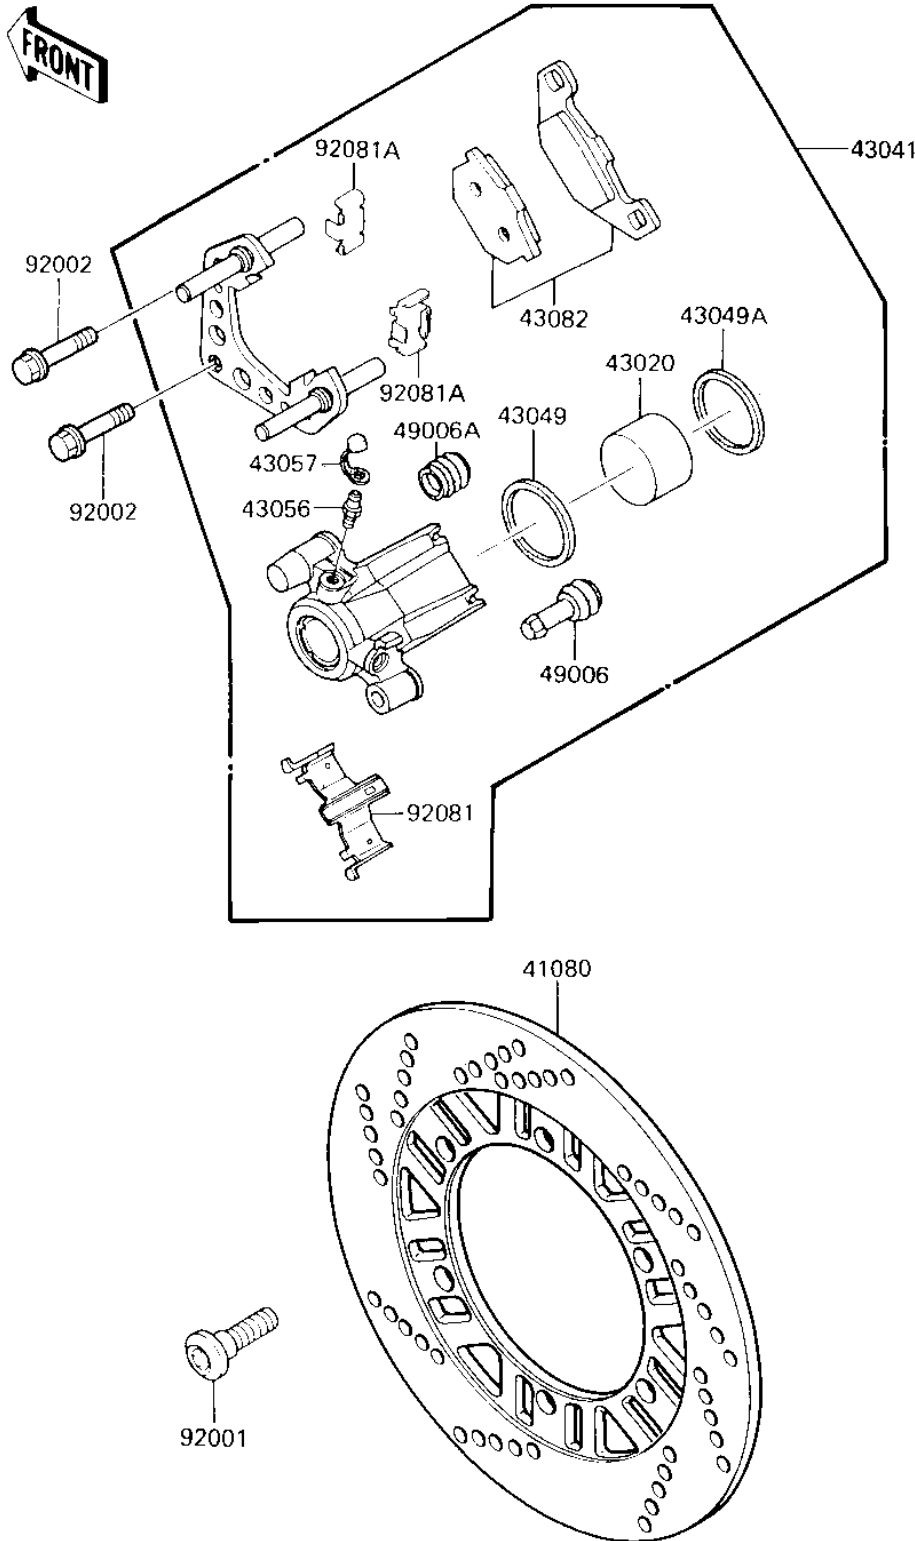

1986 NINJA® 250R PARTS DIAGRAM

FRONT BRAKE

F2292-0090

1986 NINJA® 250R PARTS LIST

FRONT BRAKE

ITEM NAME	PART NUMBER	QUANTITY
DISC,FR (Ref # 41080)	41080-1167	1
PISTON-COMP-BRAKE (Ref # 43020)	43020-1066	1
CALIPER-ASSY,FR,LH (Ref # 43041)	43041-1215	1
RING,PISTON,SEAL (Ref # 43049)	43049-002	1
PACKING,PISTON (Ref # 43049A)	43049-1028	1
BREEDER (Ref # 43056)	43056-003	1
CAP,BREEDER (Ref # 43057)	43057-003	1
PAD-ASSY-BRAKE (Ref # 43082)	43082-1062	1
BOOT,CALIPER (Ref # 49006)	49006-1094	1
BOOT,CALIPER (Ref # 49006A)	49006-1095	1
BOLT,SOCKET,8X30 (Ref # 92001)	92001-1951	1
BOLT,FLANGED,10X41 (Ref # 92002)	92002-1468	1
SPRING,PAD (Ref # 92081)	92081-1525	1
SPRING,PAD STOPPER (Ref # 92081A)	92081-1661	1