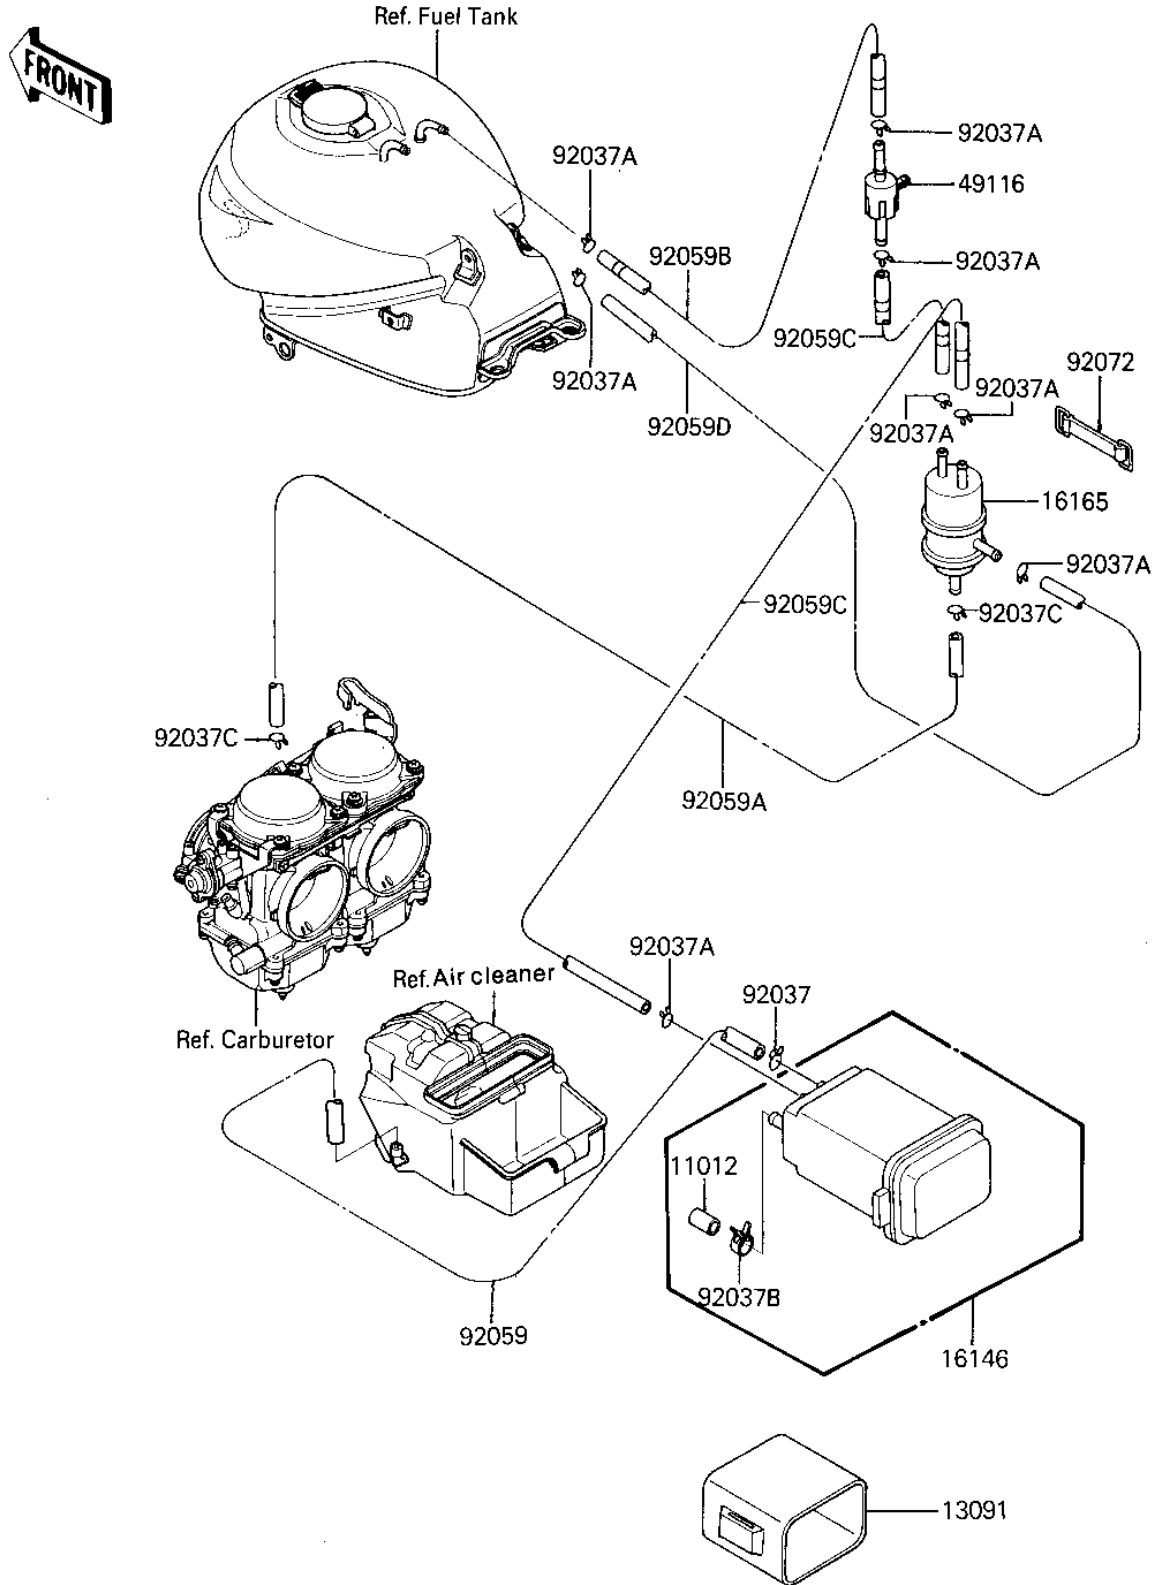

1986 NINJA® 250R PARTS DIAGRAM

CANISTER

E1650-0019

1986 NINJA® 250R PARTS LIST

CANISTER

ITEM NAME	PART NUMBER	QUANTITY
CAP,CANISTER (Ref # 11012)	11012-1388	1
HOLDER,CANISTER (Ref # 13091)	13091-1308	1
CANISTER (Ref # 16164)	16164-1054	1
SEPARATOR (Ref # 16165)	16165-1001	1
VALVE-ASSY,BREATHER (Ref # 49116)	49116-1063	1
CLAMP-HOSE (Ref # 92037)	92037-1104	1
CLAMP,CHAIN OILER (Ref # 92037A)	92037-147	1
CLAMP,CANISTER (Ref # 92037B)	92037-1512	1
CLAMP (Ref # 92037C)	92037-1712	1
TUBE,7X12X570 (Ref # 92059)	92059-1403	1
TUBE (Ref # 92059A)	92059-1488	1
TUBE (Ref # 92059B)	92059-1589	1
TUBE (Ref # 92059C)	92059-1711	1
TUBE (Ref # 92059)	92059-1731	1
BAND,TOOL (Ref # 92072)	92072-066	1