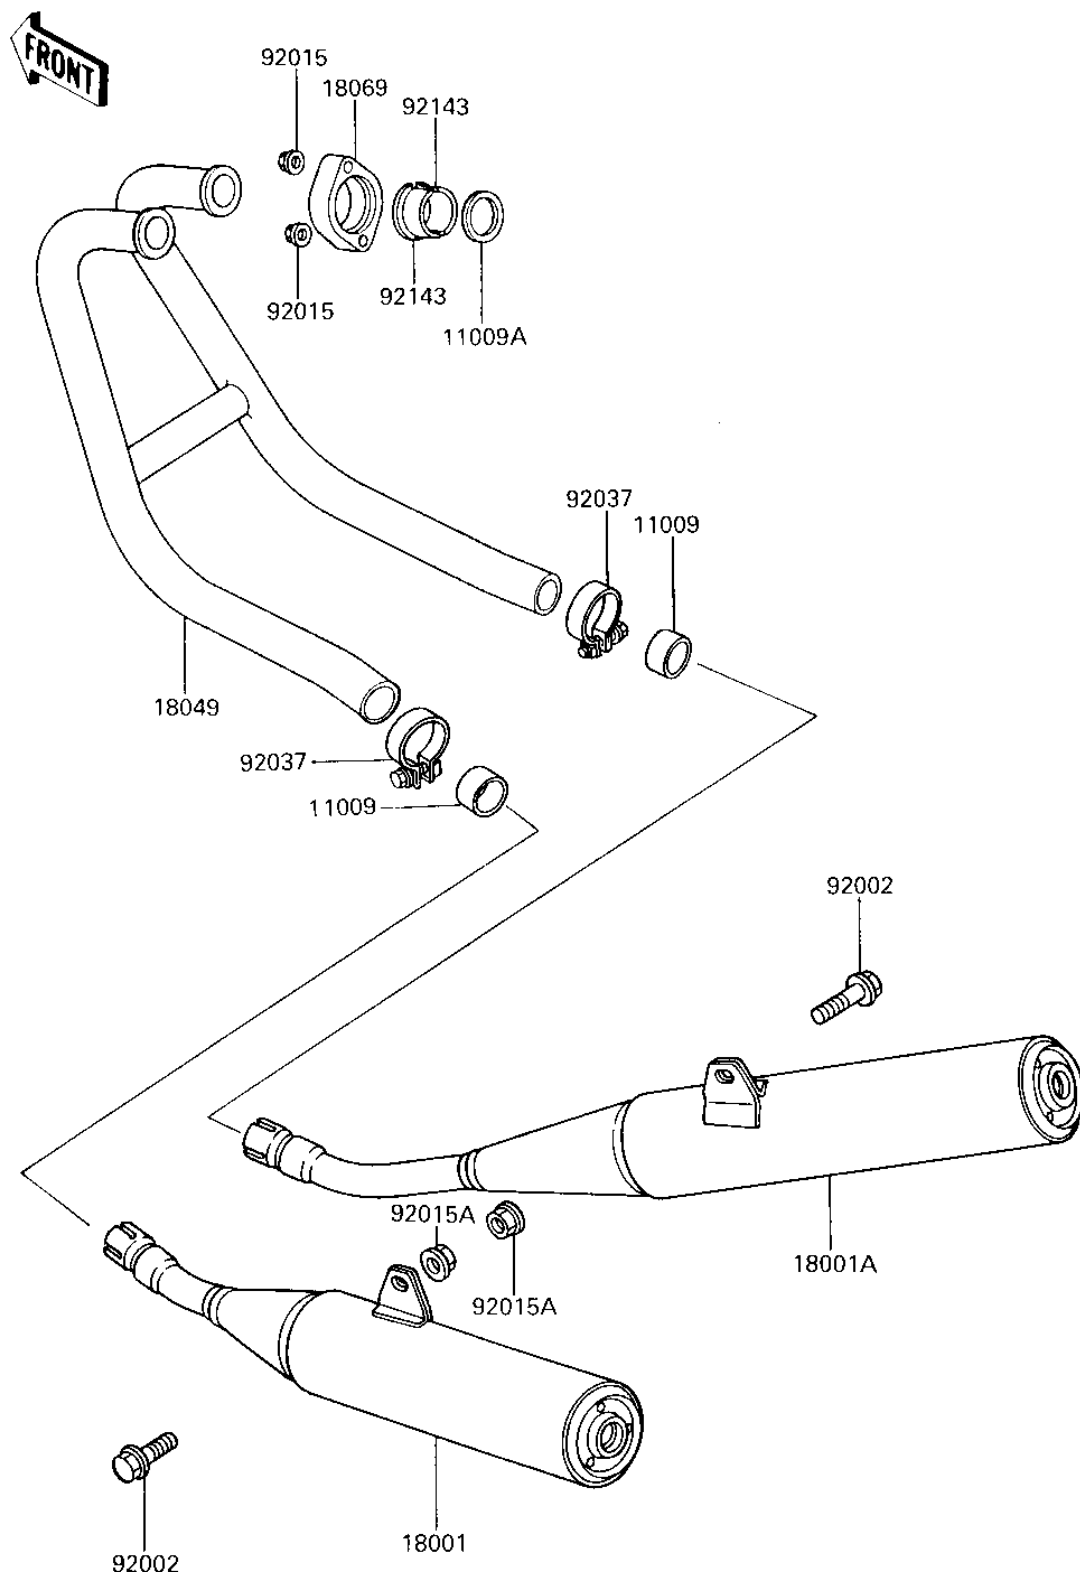

1986 NINJA® 250R PARTS DIAGRAM

MUFFLERS

E1140-0249

1986 NINJA® 250R PARTS LIST

MUFFLERS

ITEM NAME	PART NUMBER	QUANTITY
GASKET,MUFFLER CONNEC (Ref # 11009)	11009-1865	1
GASKET,EXHAUST PIPE H (Ref # 11009A)	11009-1866	1
MUFFLER,LH (Ref # 18001)	18001-1622	1
MUFFLER,RH (Ref # 18001A)	18001-1623	1
PIPE-EXHAUST,LH (Ref # 18049)	18049-1380	1
HOLDER-EXHAUST PIPE (Ref # 18069)	18069-1025	1
BOLT,10X30 (Ref # 92002)	92002-1787	1
NUT,6MM (Ref # 92015)	92015-1365	1
NUT,FLANGED,10MM (Ref # 92015A)	92015-1387	1
CLAMP (Ref # 92037)	92037-1792	1
COLLAR,EXHAUST PIPE (Ref # 92143)	92143-1006	1