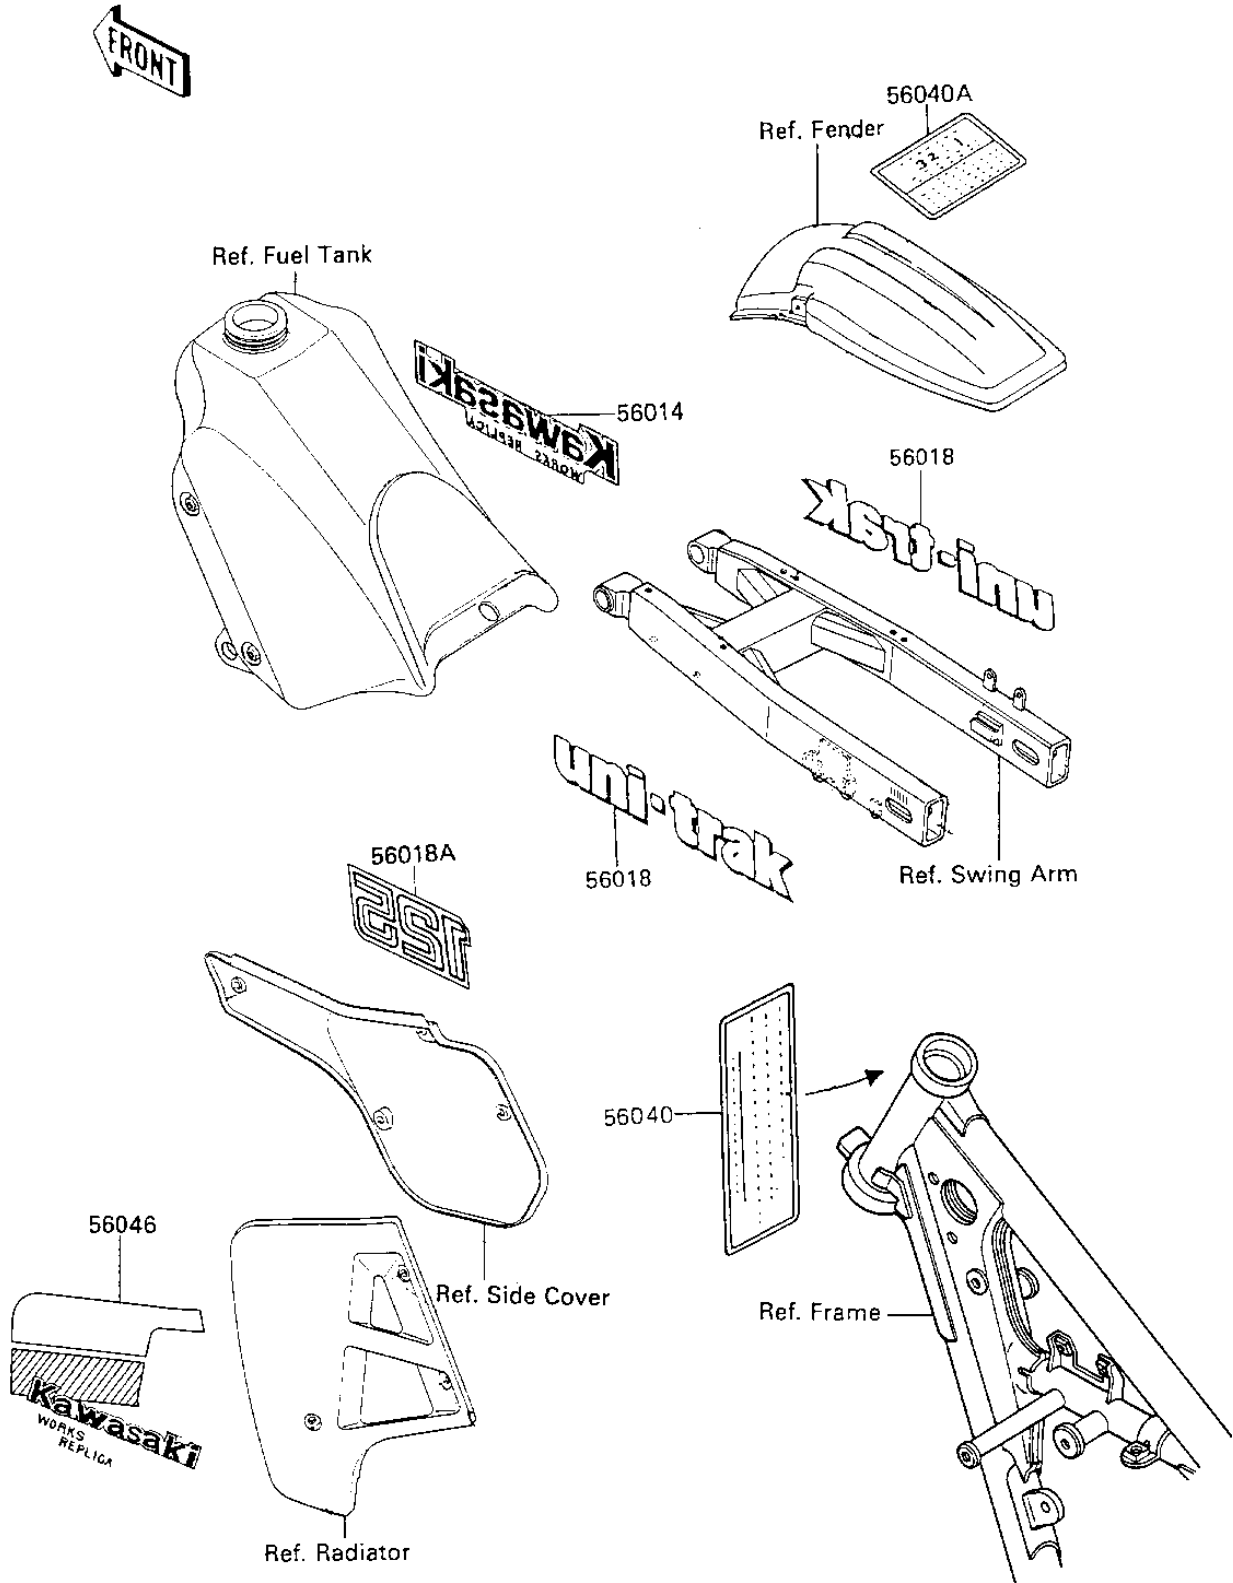

## 1986 KX™125 PARTS DIAGRAM

LABELS

F2860-0319

## 1986 KX™125 PARTS LIST

### LABELS

ITEM NAME	PART NUMBER	QUANTITY
EMBLEM,FUEL TANK (Ref # 56014)	56014-1123	1
MARK,SWING ARM,UNI-T (Ref # 56018)	56018-1364	1
MARK,SIDE COVER,125 (Ref # 56018A)	56018-1819	1
LABEL,NOISE (Ref # 56040)	56040-1101	1
LABEL-WARNING,GASOLI (Ref # 56040A)	56040-1129	1
PATTERN,SHROUD (Ref # 56046)	56046-1982	1