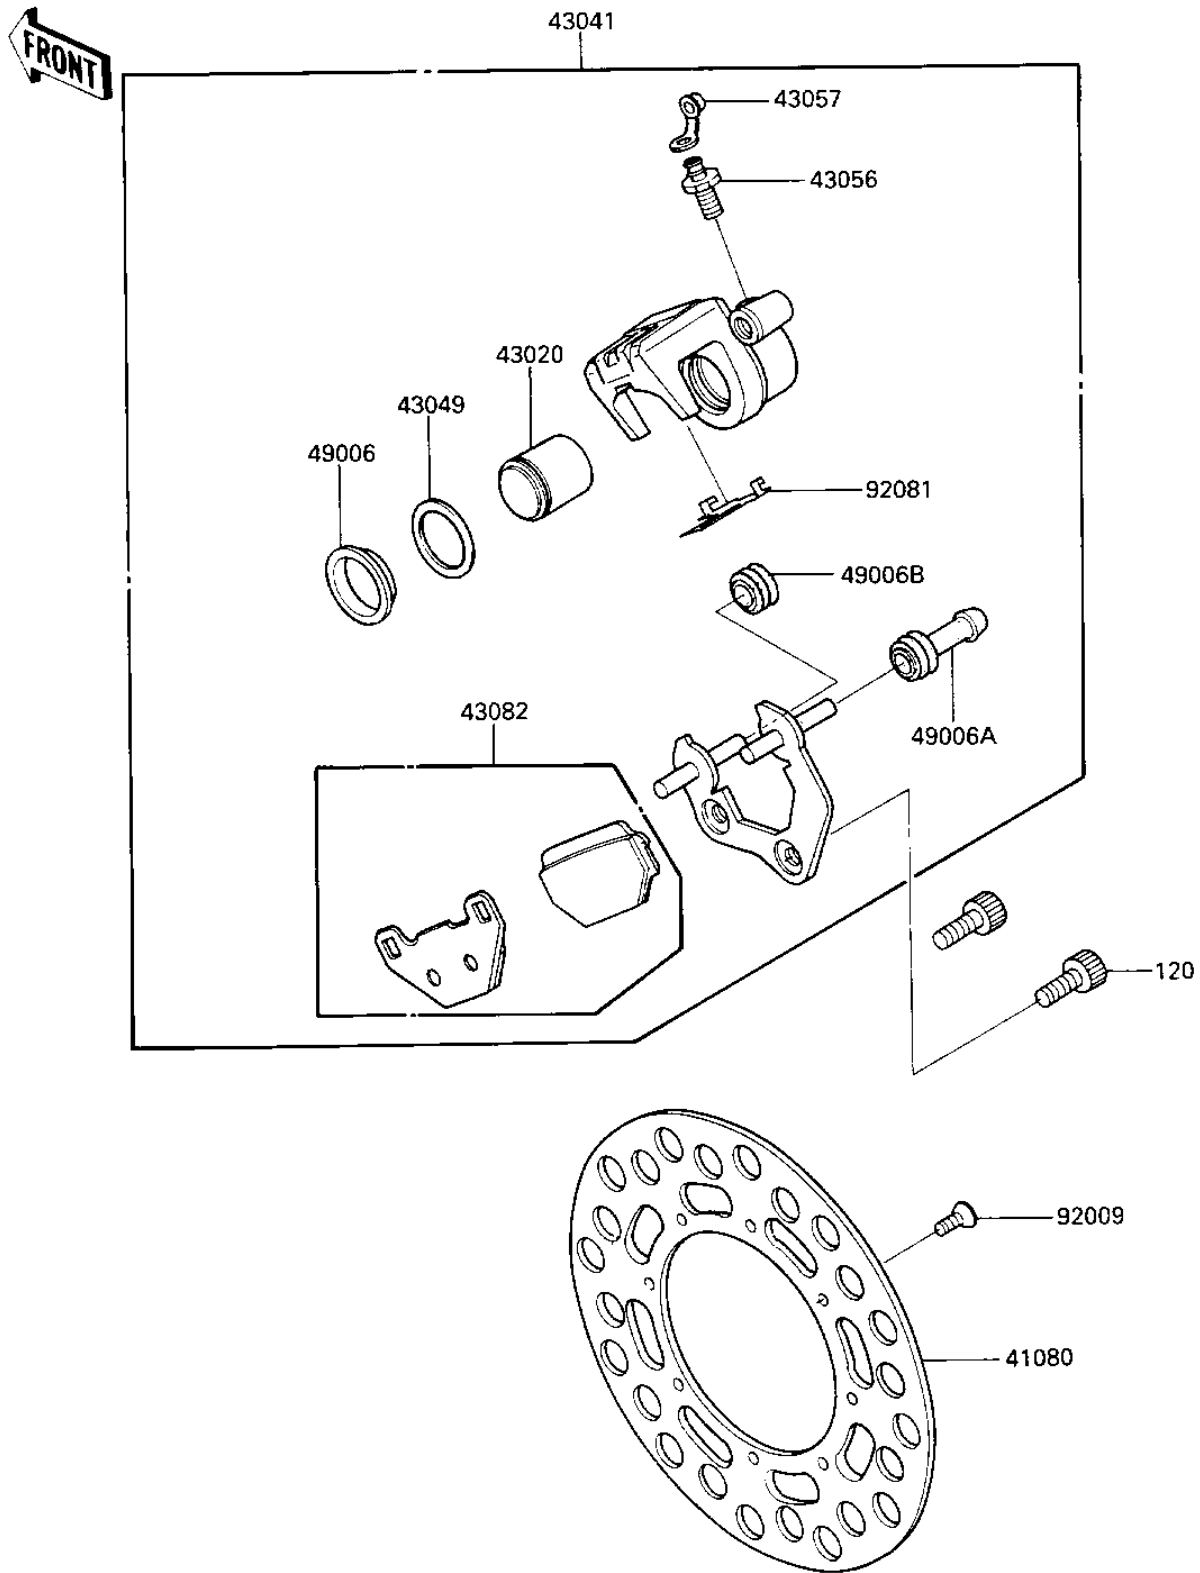

1986 KX™125 PARTS DIAGRAM

REAR BRAKE

F2294-0030

1986 KX™125 PARTS LIST

REAR BRAKE

ITEM NAME	PART NUMBER	QUANTITY
DISC,RR (Ref # 41080)	41080-1169	1
PISTON-COMP-BRAKE (Ref # 43020)	43020-1084	1
CALIPER-ASSY (Ref # 43041)	43041-1229	1
PACKING (Ref # 43049)	43049-1016	1
BREEDER (Ref # 43056)	43056-003	1
CAP,BREEDER (Ref # 43057)	43057-003	1
PAD-ASSY-BRAKE,FR (Ref # 43082)	43082-1027	1
BOOT,CALIPER (Ref # 49006)	49006-1053	1
BOOT,CALIPER (Ref # 49006A)	49006-1054	1
BOOT,CALIPER (Ref # 49006B)	49006-1055	1
SCREW,6X10 (Ref # 92009)	92009-1375	1
SPRING (Ref # 92081)	92081-1341	1
BOLT-SOCKET,8X20 (Ref # 120)	120P0820	1