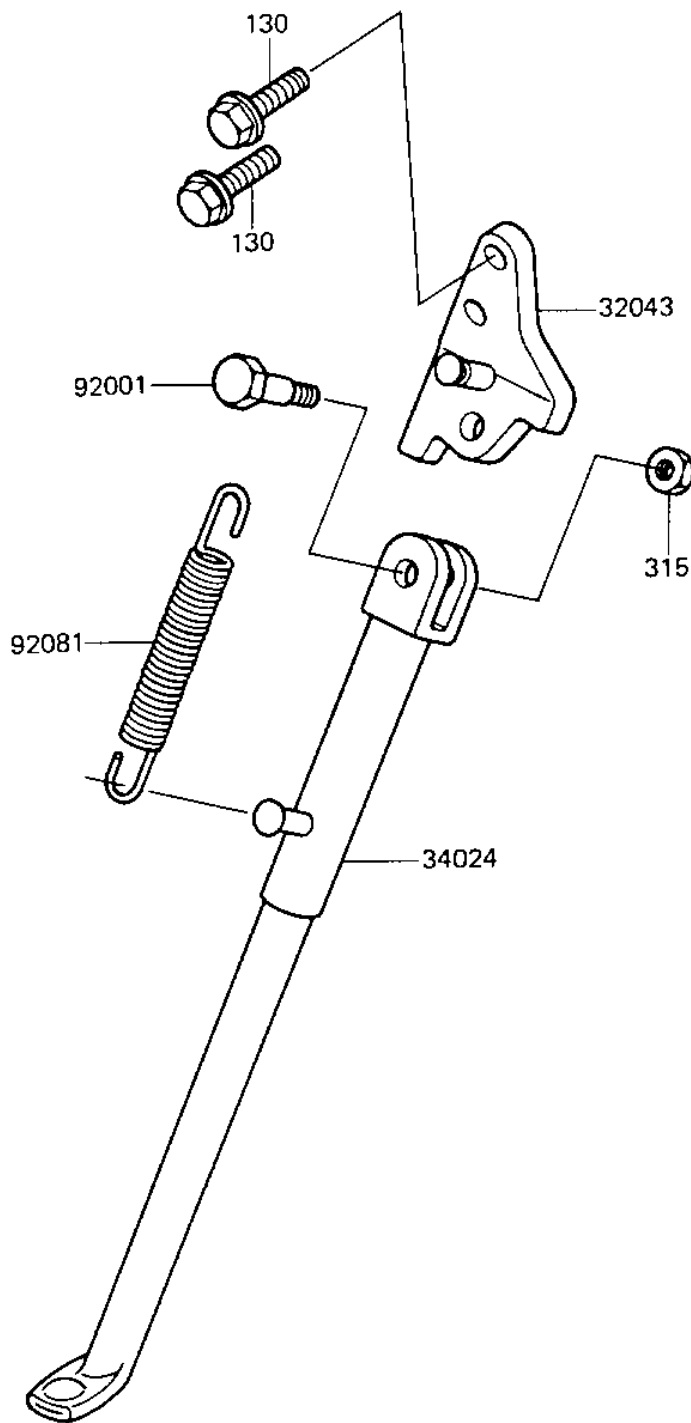

1986 KX™125 PARTS DIAGRAM

STAND

F2190-0175

1986 KX™125 PARTS LIST

STAND

ITEM NAME	PART NUMBER	QUANTITY
BRACKET-STAND,SIDE (Ref # 32043)	32043-1244	1
STAND-SIDE (Ref # 34024)	34024-1186	1
BOLT, SIDE STAND FIT (Ref # 92001)	92003-157	1
SPRING-SIDE STAND (Ref # 92081)	34025-004	1
BOLT-FLANGED,10X16 (Ref # 130)	130G1016	1
NUT 10MM (Ref # 315)	315B1000	1