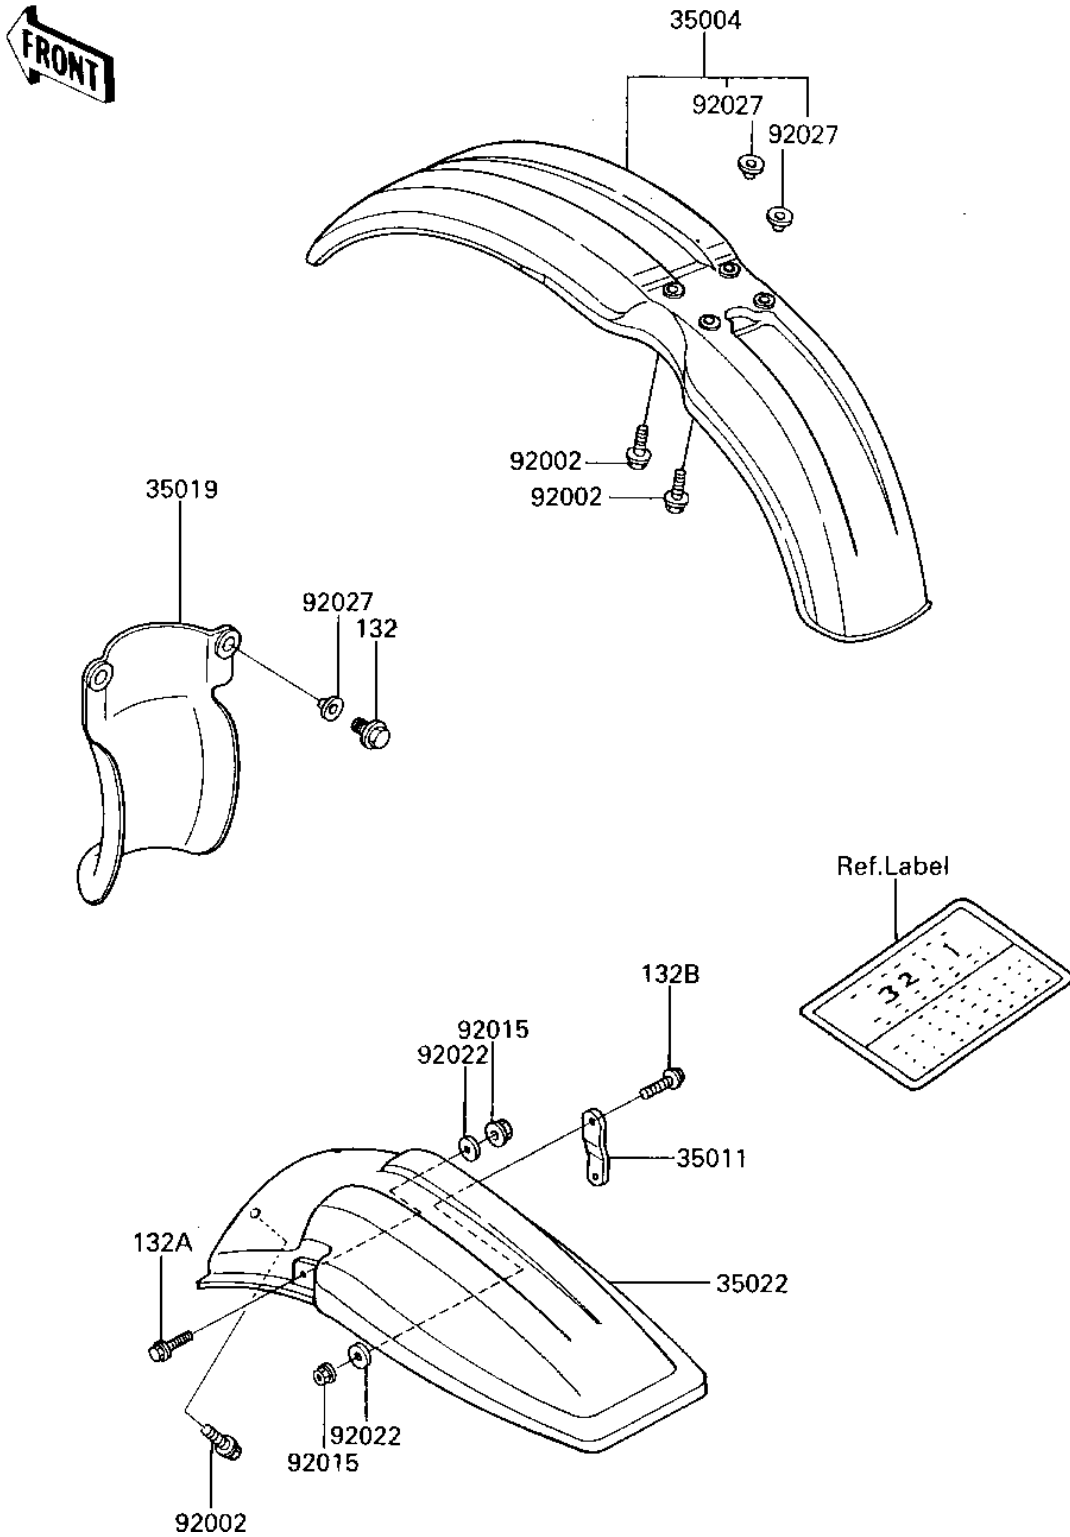

1986 KX™125 PARTS DIAGRAM

FENDERS

F2170-0308

1986 KX™125 PARTS LIST

FENDERS

ITEM NAME	PART NUMBER	QUANTITY
FENDER-FRONT,L.GREEN (Ref # 35004)	35004-1233-6W	1
STAY,MUFFLER (Ref # 35011)	35011-1262	1
FLAP,AIR FILTER (Ref # 35019)	35019-1159	1
FENDER-COMP-REAR,L.G (Ref # 35022)	35022-1217-6W	1
BOLT (Ref # 92002)	92150-1506	1
NUT-6MM (Ref # 92015)	92015-1078	1
WASHER 6.5X20X1.6T (Ref # 92022)	92022-125	1
COLLAR,FRONT FENDER (Ref # 92027)	92027-1936	1
BOLT-FLANGED-SMALL (Ref # 132)	132G0616	1
BOLT-FLANGED-SMALL (Ref # 132A)	132G0620	1
BOLT-FLANGED-SMALL (Ref # 132B)	132G0630	1