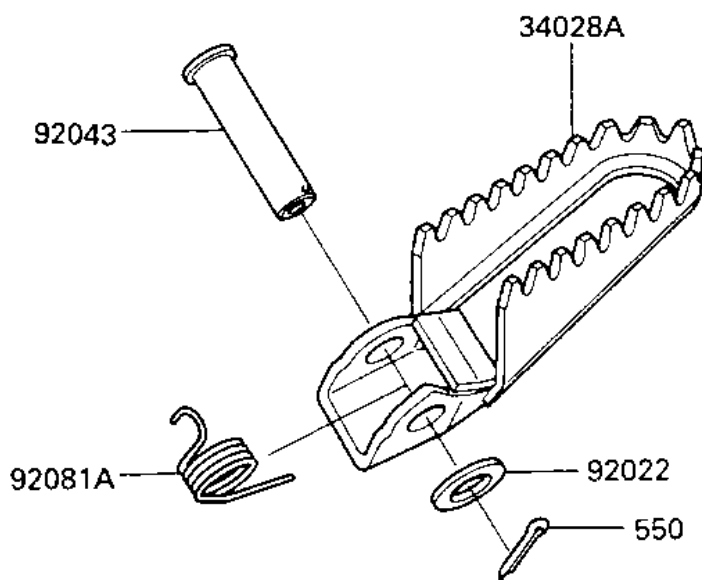

1986 KX™125 PARTS DIAGRAM

FOOTRESTS

F2160-0131

1986 KX™125 PARTS LIST

FOOTRESTS

ITEM NAME	PART NUMBER	QUANTITY
STEP,LH (Ref # 34028)	34028-1173	1
STEP,RH (Ref # 34028A)	34028-1174	1
WASHER,PLAIN (Ref # 92022)	92022-239	1
PIN,10X37.5 (Ref # 92043)	92043-1217	1
SPRING,STEP,LH (Ref # 92081)	92081-1606	1
SPRING,STEP,RH (Ref # 92081A)	92081-1607	1
PIN,COTTER (Ref # 550)	550D2018	1