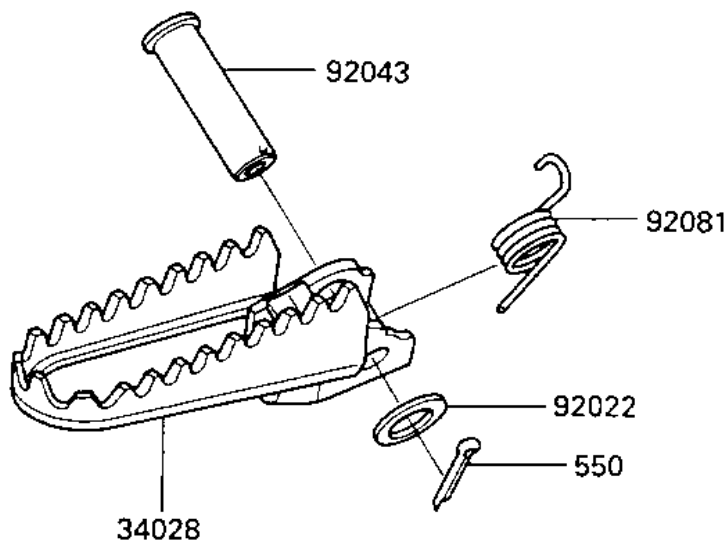

1986 KX™125 PARTS DIAGRAM

FOOTRESTS

F2160-0131

1986 KX™125 PARTS LIST

FOOTRESTS

ITEM NAME	PART NUMBER	QUANTITY
STEP,LH (Ref # 34028)	34028-1173	1
STEP,RH (Ref # 34028A)	34028-1174	1
WASHER,PLAIN (Ref # 92022)	92022-239	1
PIN,10X37.5 (Ref # 92043)	92043-1217	1
SPRING,STEP,LH (Ref # 92081)	92081-1606	1
SPRING,STEP,RH (Ref # 92081A)	92081-1607	1
PIN,COTTER (Ref # 550)	550D2018	1