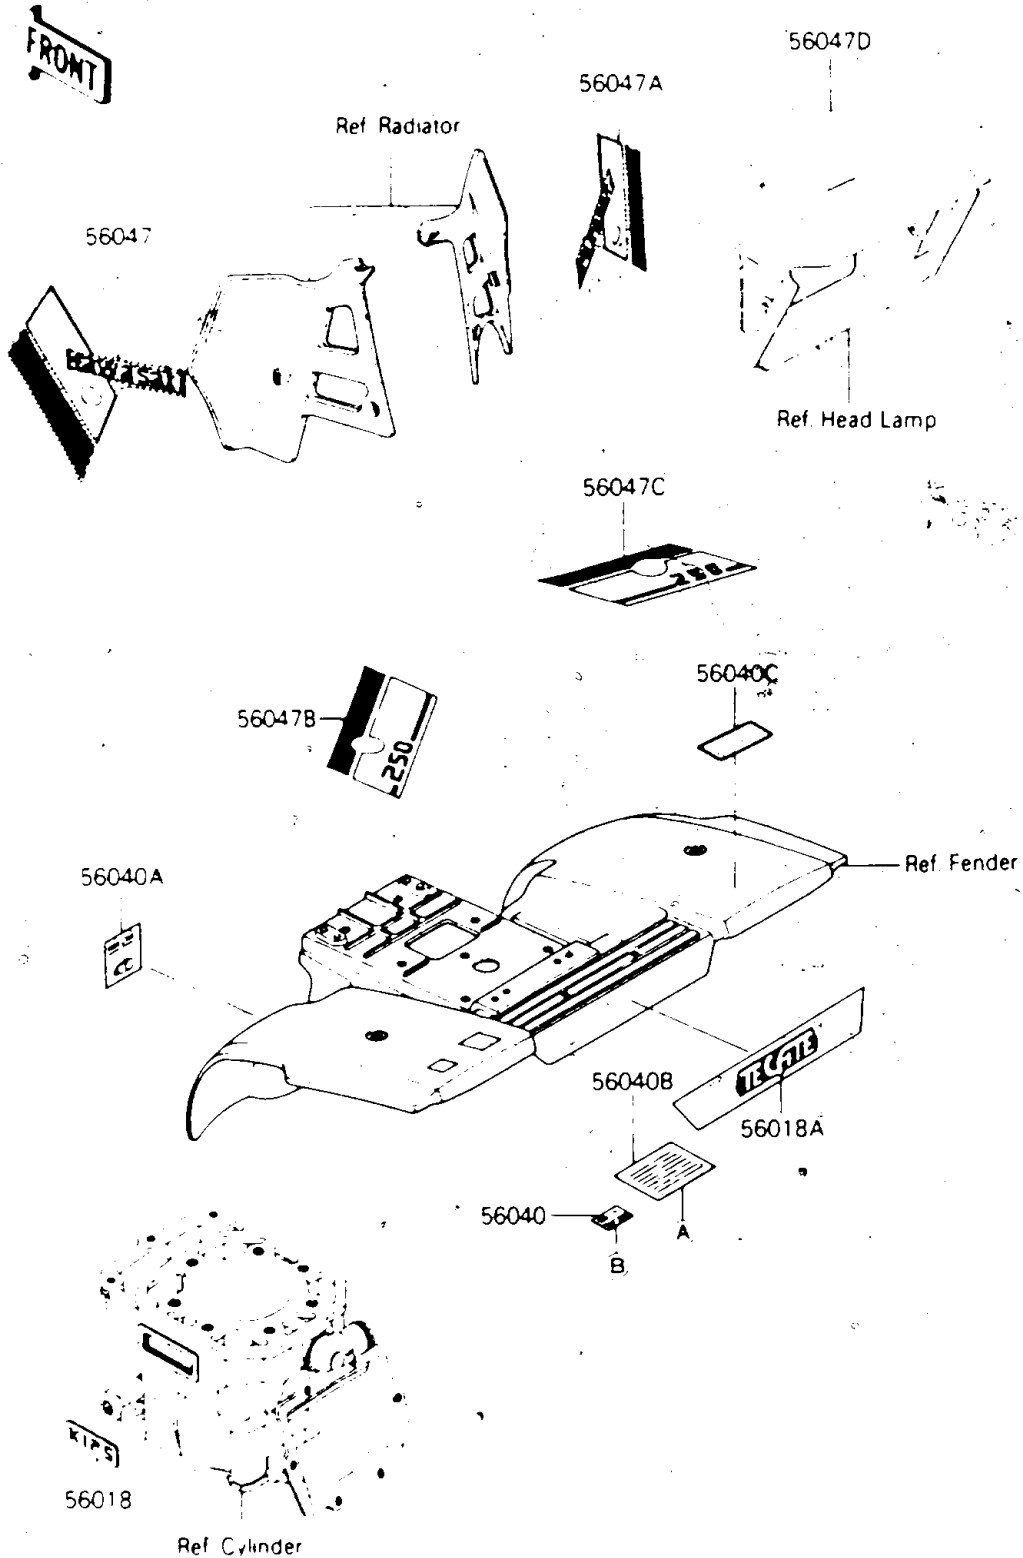

1986 Tecate® PARTS DIAGRAM

LABELS

1986 Tecate® PARTS LIST

LABELS

ITEM NAME	PART NUMBER	QUANTITY
MARK (Ref # 56018)	56018-1651	1
MARK,REAR FENDER (Ref # 56018A)	56018-1834	1
LABEL,GASOLINE (Ref # 56040)	56040-1048	1
LABEL-WARNING (Ref # 56040A)	56040-1161	1
LABEL-WARNING,IMPORTA (Ref # 56040B)	56040-1165	1
LABEL-WARNING (Ref # 56040C)	56040-1166	1
PATTERN,SHROUD,L.H (Ref # 56047)	56047-1002	1
PATTERN,SHROUD.R.H. (Ref # 56047A)	56047-1003	1
PATTERN,REAR FENDER (Ref # 56047B)	56047-1004	1
PATTERN,REAR FENDER (Ref # 56047C)	56047-1005	1
PATTERN,HEAD LAMP (Ref # 56047D)	56047-1006	1