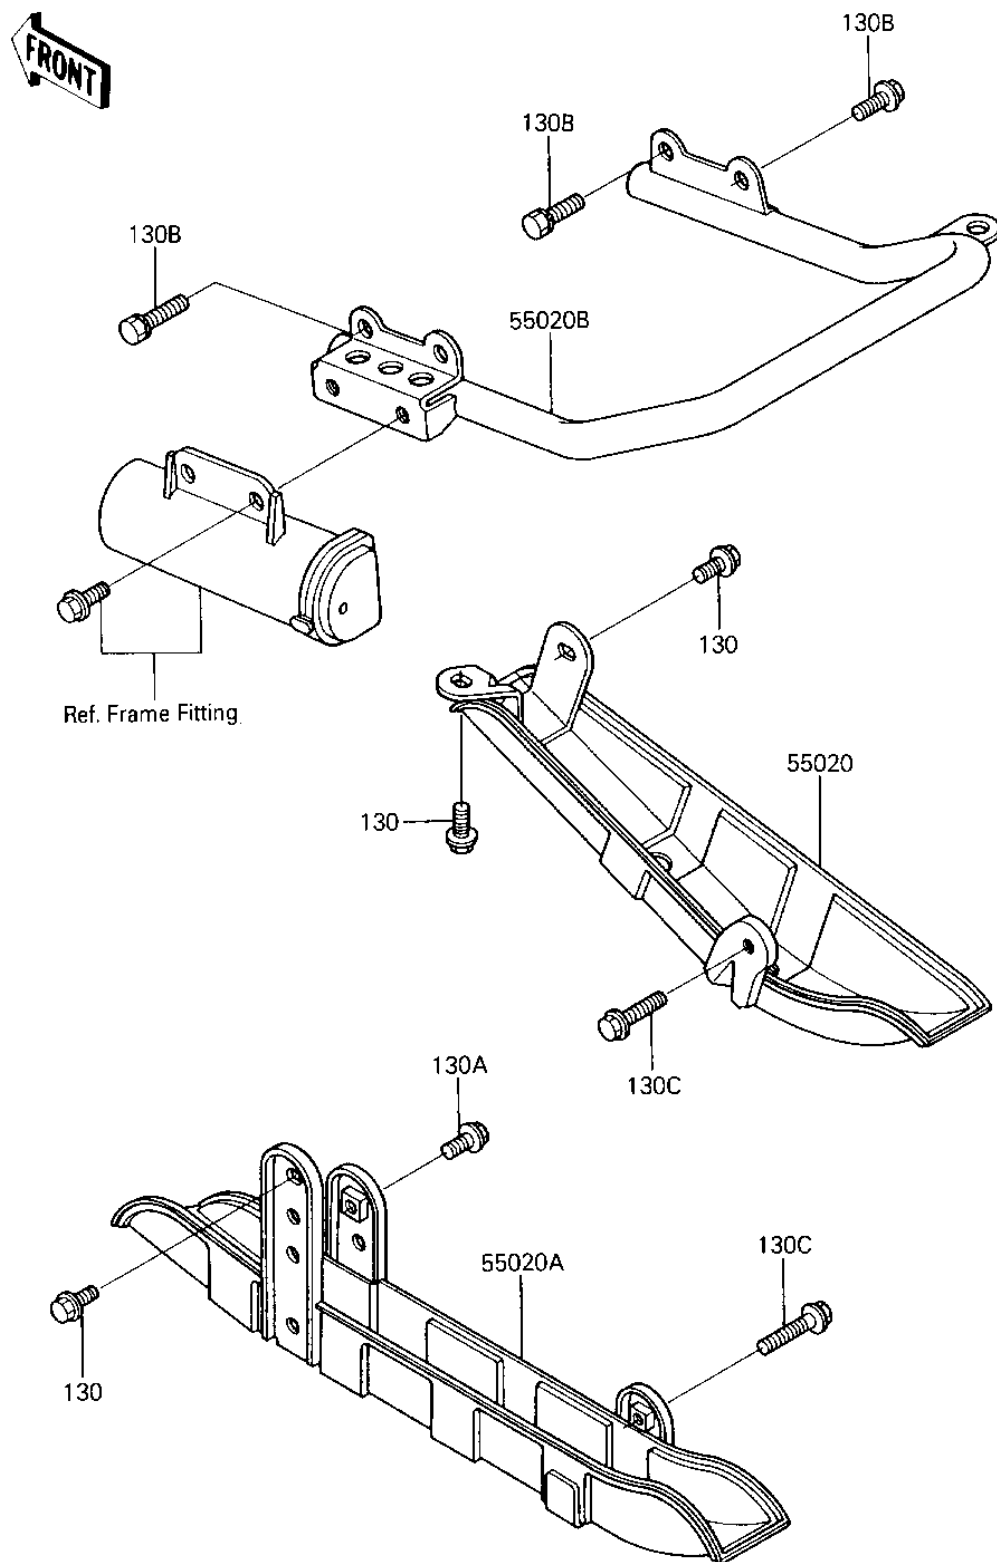

1986 Tecate® PARTS DIAGRAM

GUARDS

F2680-0005

1986 Tecate® PARTS LIST

GUARDS

ITEM NAME	PART NUMBER	QUANTITY
GUARD,DISK (Ref # 55020)	55020-1205	1
GUARD,CHAIN (Ref # 55020A)	55020-1206	1
GUARD,REAR STAY (Ref # 55020B)	55020-1217	1
BOLT-FLANGED (Ref # 130)	130B0810	1
BOLT,FLANGED,8X14 (Ref # 130A)	130G0814	1
BOLT-FLANGED,8X16 (Ref # 130B)	130B0816	1
BOLT-FLANGED,8X20 (Ref # 130C)	130B0820	1