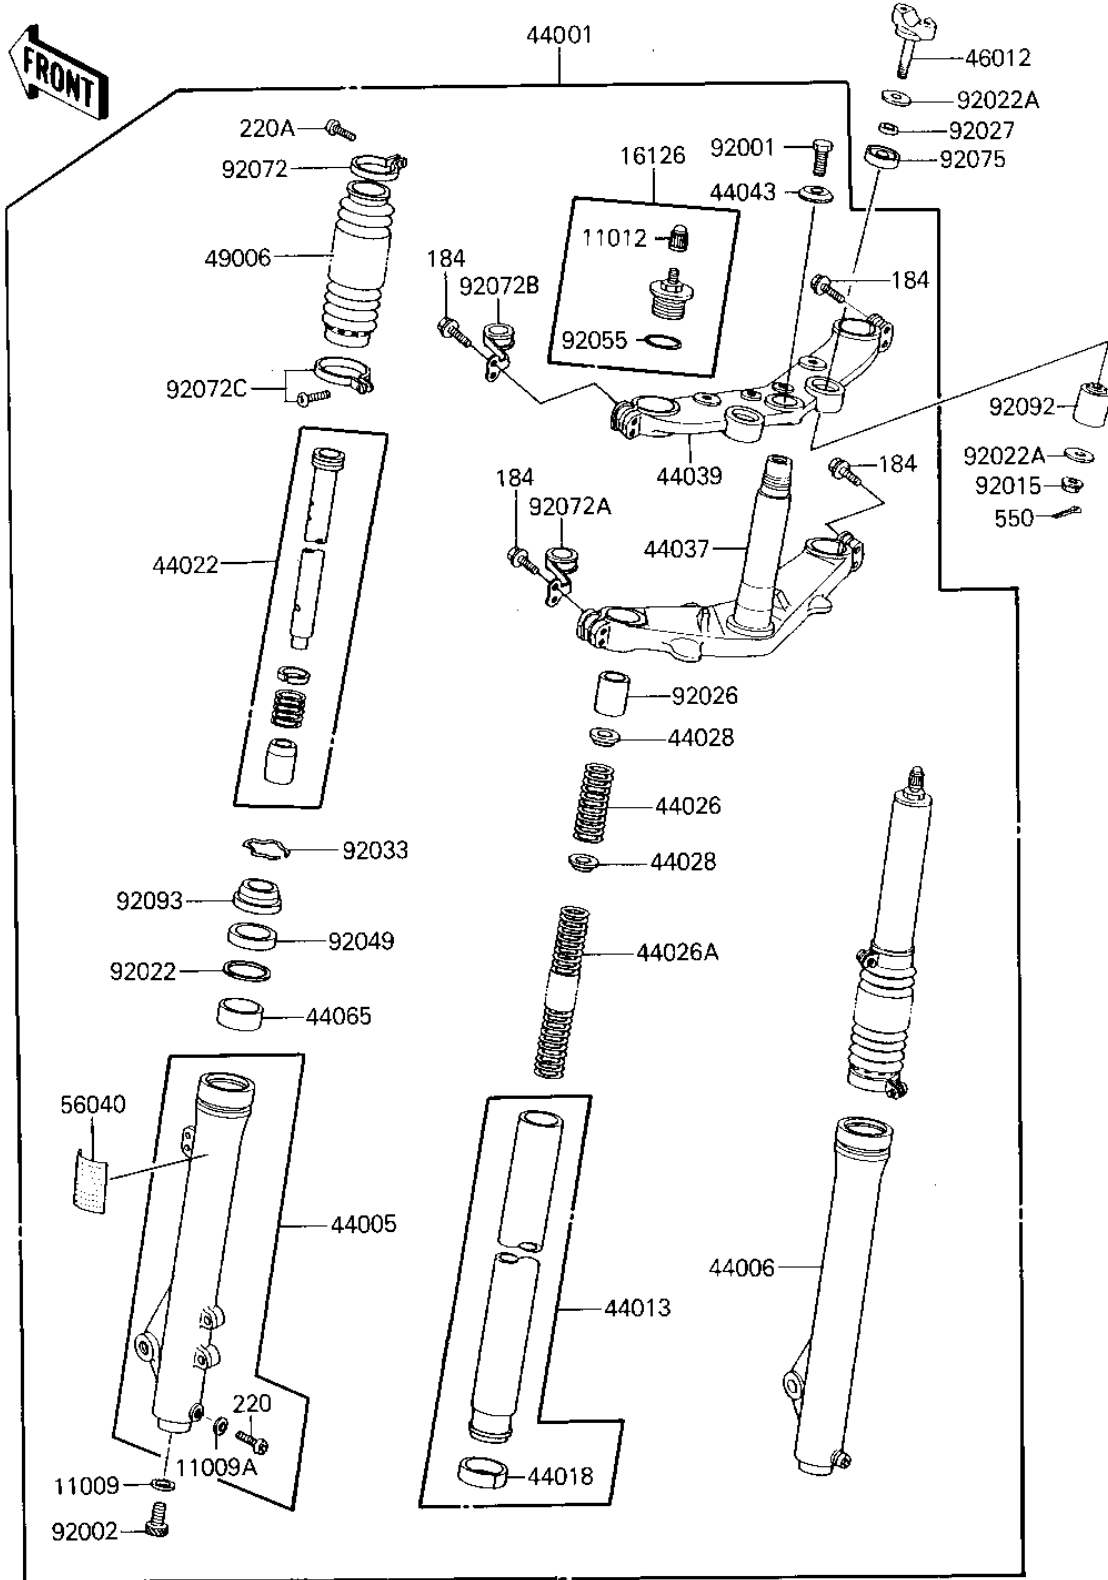

## 1986 Tecate® PARTS DIAGRAM

FRONT FORK

F237U-0203

## 1986 Tecate® PARTS LIST

### FRONT FORK

ITEM NAME	PART NUMBER	QUANTITY
GASKET,FORK DRAIN PLU (Ref # 11009)	11009-1553	1
GASKET FORK DRAIN PLG (Ref # 11009A)	44045-002	1
CAP,VALVE AIR (Ref # 11012)	11012-1391	1
VALVE (Ref # 16126)	16126-1147	1
FORK-FRONT (Ref # 44001)	44001-1602	1
PIPE-LEFT FORK OUTER (Ref # 44005)	44005-1237	1
PIPE-RIGHT FORK OUTER (Ref # 44006)	44006-1237	1
PIPE-FORK INNER (Ref # 44013)	44013-1235	1
PISTON-FORK,INNER PIP (Ref # 44018)	44018-1051	1
CYLINDER-FORK (Ref # 44022)	44022-1184	1
SPRING-FRONT FORK,UPP (Ref # 44026)	44026-1310	1
SPRING-FRONT FORK,LWR (Ref # 44026A)	44026-1311	1
GUIDE-FORK SPRING (Ref # 44028)	44028-1056	1
HOLDER-FORK UNDER (Ref # 44037)	44037-1190	1
HOLDER-FORK UPPER (Ref # 44039)	44039-1128	1
WASHER (Ref # 44043)	44043-052	1
BUSHING,FRONT FORK (Ref # 44065)	44065-1064	1
HOLDER-HANDLE,LWR (Ref # 46012)	46012-1124	1
BOOT,FORK (Ref # 49006)	49006-1182	1
LABEL,FRONT FORK (Ref # 56040)	56040-1120	1
BOLT,FORK TOP (Ref # 92001)	44041-065	1
BOLT,FORK DRAIN (Ref # 92002)	92002-1650	1
NUT,LOCK,10MM (Ref # 92015)	92019-021	1
WASHER,FORK OUTER TUB (Ref # 92022)	92022-1298	1
WASHER-HANDLEBAR FIT (Ref # 92022A)	92022-196	1
SPACER (Ref # 92026)	92026-1262	1
COLLAR,10.5X15.1X6 (Ref # 92027)	92027-1850	1
CIRCLIP (Ref # 92033)	92033-1036	1
SEAL-OIL,FORK (Ref # 92049)	92049-1245	1

### FRONT FORK

ITEM NAME	PART NUMBER	QUANTITY
RING-O (Ref # 92055)	92055-1321	1
BAND,BOOT (Ref # 92072)	92072-1077	1
BAND (Ref # 92072A)	92072-1166	1
BAND (Ref # 92072B)	92072-1204	1
BAND (Ref # 92072C)	92072-1206	1
DAMPER,HANDLE HOLDER (Ref # 92075)	92075-1725	1
BUSHING-RUBBER (Ref # 92092)	92092-1053	1
SEAL,FORK (Ref # 92093)	92093-1206	1
BOLT-UPSET-WP-SMALL (Ref # 184)	184G0840	1
SCREW PAN HEAD 4X8 (Ref # 220)	220B0408	1
SCREW PAN HEAD 4X16 (Ref # 220A)	220B0416	1
PIN COTTER 2.0X20 (Ref # 550)	550D2020	1