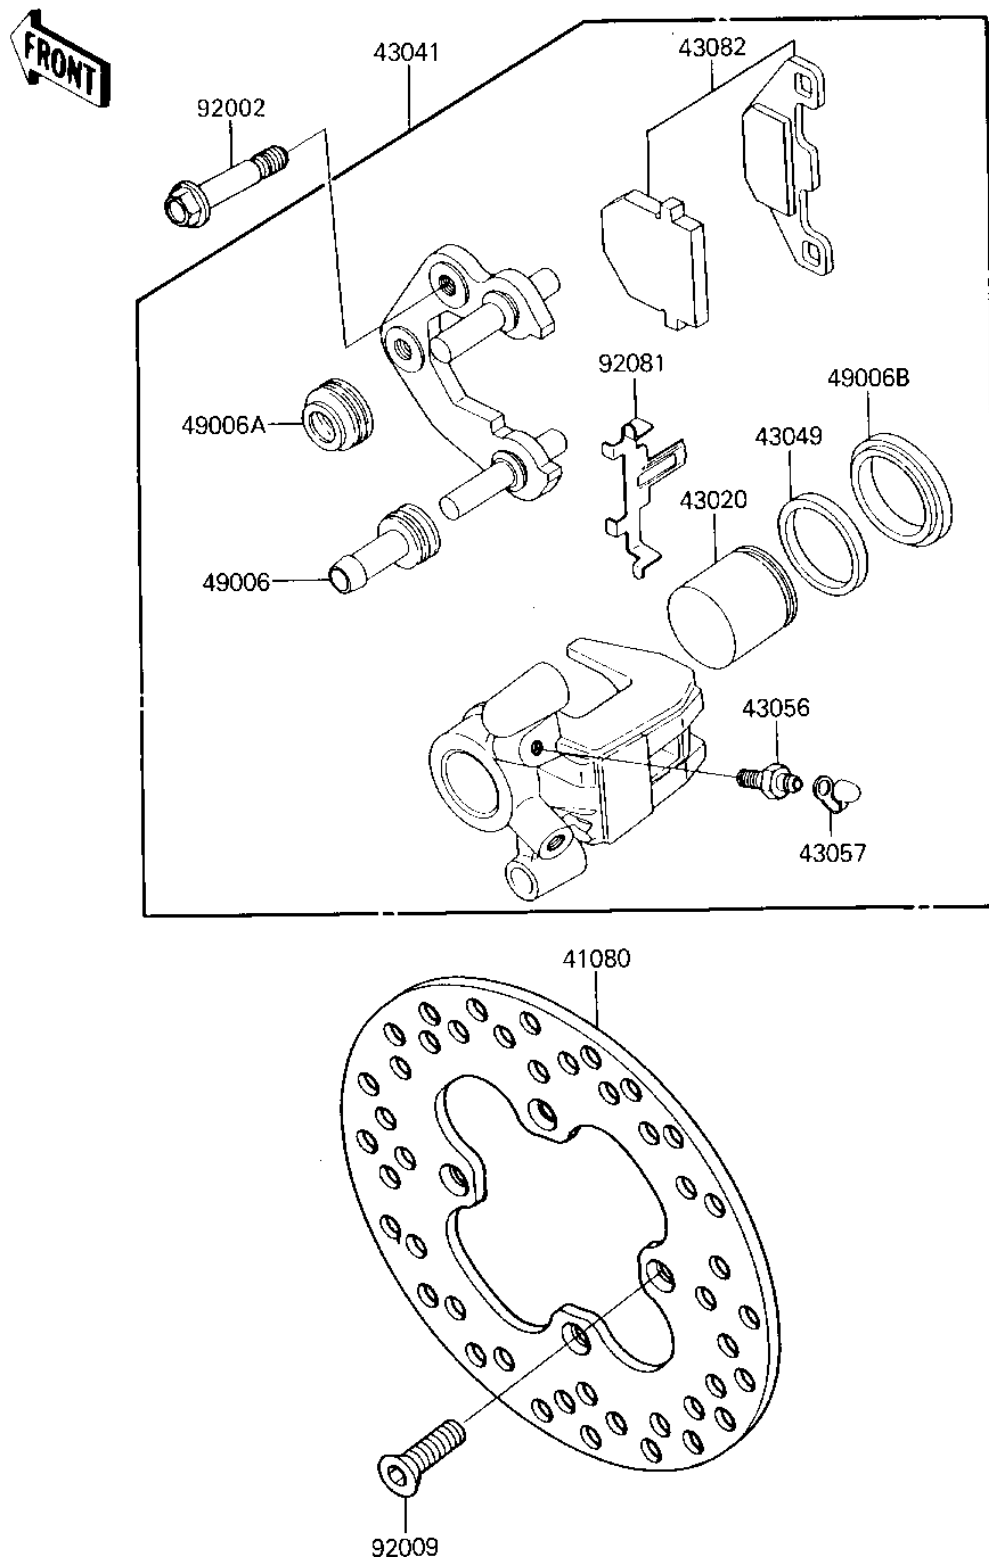

1986 Tecate® PARTS DIAGRAM

REAR BRAKE

F2294-0031

1986 Tecate® PARTS LIST

REAR BRAKE

ITEM NAME	PART NUMBER	QUANTITY
DISC (Ref # 41080)	41080-1162	1
PISTON-COMP-BRAKE (Ref # 43020)	43020-1082	1
CALIPER-ASSY,FR (Ref # 43041)	43041-1222	1
PACKING,PISTON SEAL (Ref # 43049)	43049-1026	1
BREEDER (Ref # 43056)	43056-003	1
CAP,BREEDER (Ref # 43057)	43057-003	1
PAD-ASSY-BRAKE,FR (Ref # 43082)	43082-1027	1
BOOT,CALIPER (Ref # 49006)	49006-1054	1
BOOT,CALIPER (Ref # 49006A)	49006-1055	1
BOOT,PISTON (Ref # 49006B)	49006-1091	1
BOLT,8X20 (Ref # 92002)	92002-1250	1
SCREW,8X18 (Ref # 92009)	92009-1408	1
SPRING (Ref # 92081)	92081-1341	1