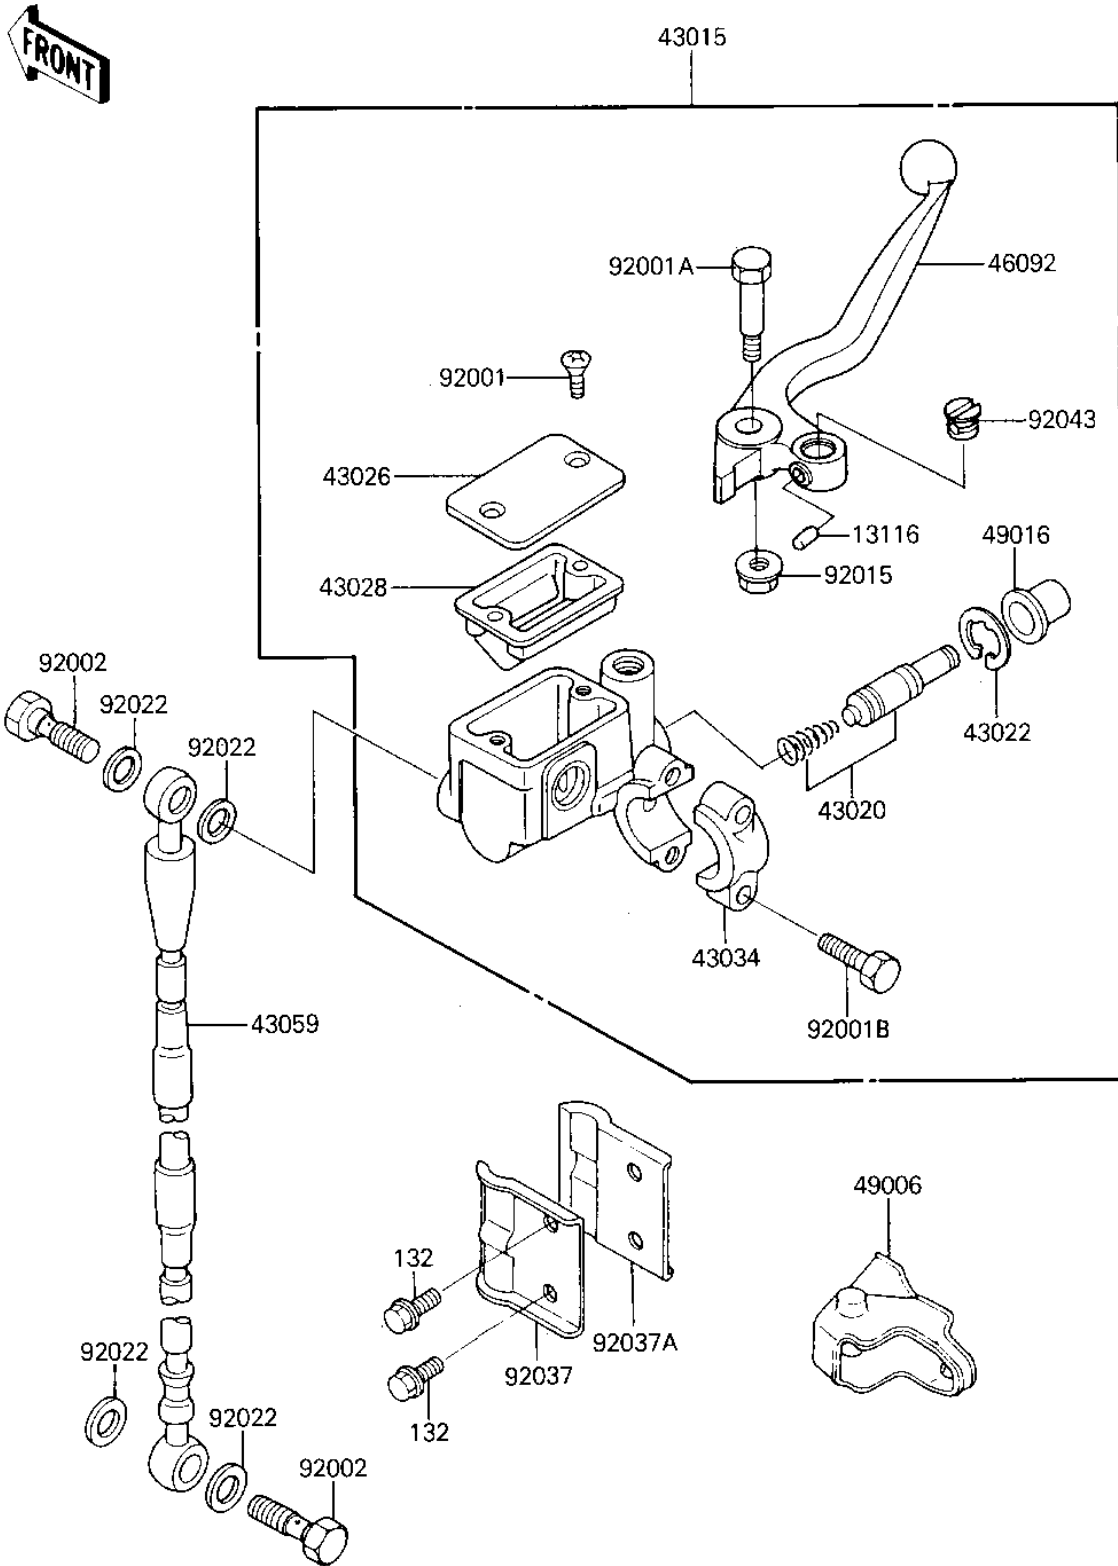

## 1986 Tecate® PARTS DIAGRAM

FRONT MASTER CYLINDER

F2291-0161

## 1986 Tecate® PARTS LIST

### FRONT MASTER CYLINDER

ITEM NAME	PART NUMBER	QUANTITY
ROD-PUSH (Ref # 13116)	13116-1116	1
CYLINDER-ASSY-MASTER, (Ref # 43015)	43015-1287	1
PISTON-COMP-BRAKE (Ref # 43020)	43020-1060	1
STOPPER-BRAKE,PISTON (Ref # 43022)	43022-1010	1
CAP-BRAKE,MASTER CYLI (Ref # 43026)	43026-1021	1
DIAPHRAGM,MASTER CYLI (Ref # 43028)	43028-1035	1
HOLDER-BRAKE,MASTER C (Ref # 43034)	43034-1016	1
HOSE-BRAKE,FR (Ref # 43059)	43059-1337	1
LEVER-GRIP,FR BRAKE (Ref # 46092)	46092-1118	1
BOOT,BRAKE LEVER (Ref # 49006)	49006-1090	1
COVER-SEAL,MASTER CYL (Ref # 49016)	49016-1044	1
BOLT,MASTER CYLINDER (Ref # 92001)	92001-1727	1
BOLT,FRONT BRAKE LEVE (Ref # 92001A)	92001-1728	1
BOLT,6X25,BLACK (Ref # 92001B)	92001-1729	1
BOLT,OIL,L=23 (Ref # 92002)	92002-1888	1
NUT,FLANGED,6MM (Ref # 92015)	92015-1233	1
WASHER-OIL BOLT (Ref # 92022)	43067-001	1
CLAMP,BRAKE HOSE,OUTS (Ref # 92037)	92037-1362	1
CLAMP,BRAKE HOSE,INSI (Ref # 92037A)	92037-1363	1
PIN (Ref # 92043)	92043-1286	1
BOLT-FLANGED-SMALL (Ref # 132)	132G0614	1