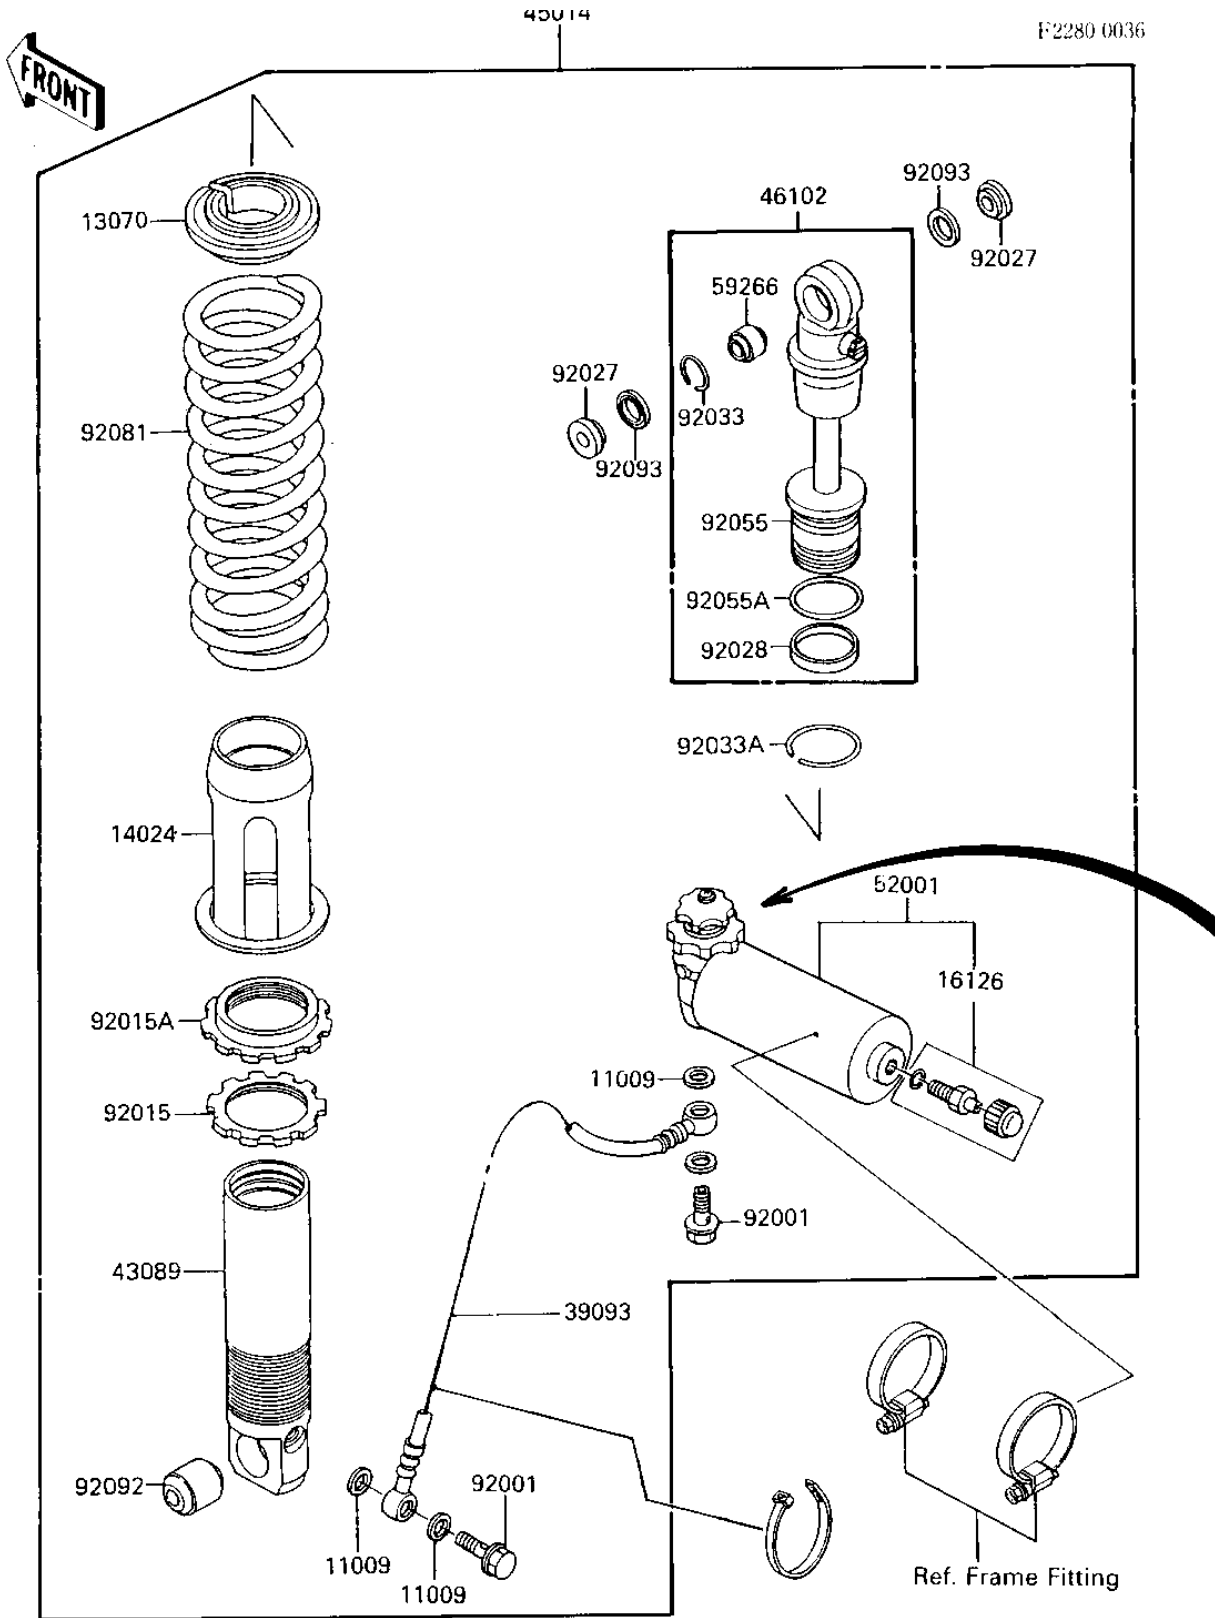

1986 Tecate® PARTS DIAGRAM

SHOCK ABSORBER

1986 Tecate® PARTS LIST

SHOCK ABSORBER

ITEM NAME	PART NUMBER	QUANTITY
GASKET,FORK CYLINDER (Ref # 11009)	44045-057	1
GUIDE,SPRING (Ref # 13070)	13070-1075	1
COVER (Ref # 14024)	14024-1145	1
VALVE,AIR (Ref # 16126)	16126-1118	1
PIPE-COMP-SUSP (Ref # 39093)	39093-1106	1
CYLINDER-SHOCKABSORBE (Ref # 43089)	43089-1109	1
SHOCKABSORBER (Ref # 45014)	45014-1359	1
ROD,SHOCKABSORBER (Ref # 46102)	46102-1160	1
TANK-OIL (Ref # 52001)	52001-1068	1
JOINT-BALL,REAR SHOCK (Ref # 59266)	59266-1053	1
BOLT,PIPE-COMP-SUSP (Ref # 92001)	92001-1752	1
NUT,SPRING ADJUST LOC (Ref # 92015)	92015-1551	1
NUT (Ref # 92015A)	92015-1552	1
COLLAR,SHOCKABSORBER (Ref # 92027)	92027-1871	1
BUSHING,ROD (Ref # 92028)	92028-1288	1
RING-SNAP,REARSHOCK (Ref # 92033)	92033-1090	1
RING-SNAP (Ref # 92033A)	92033-1206	1
RING-O,ROD (Ref # 92055)	92055-1181	1
RING-O,ROD (Ref # 92055A)	92055-1234	1
SPRING,SHOCKABSORBER (Ref # 92081)	92081-1937	1
BUSHING-RUBBER,SHOCKA (Ref # 92092)	92092-1054	1
SEAL,REAR SHOCK (Ref # 92093)	92093-1183	1