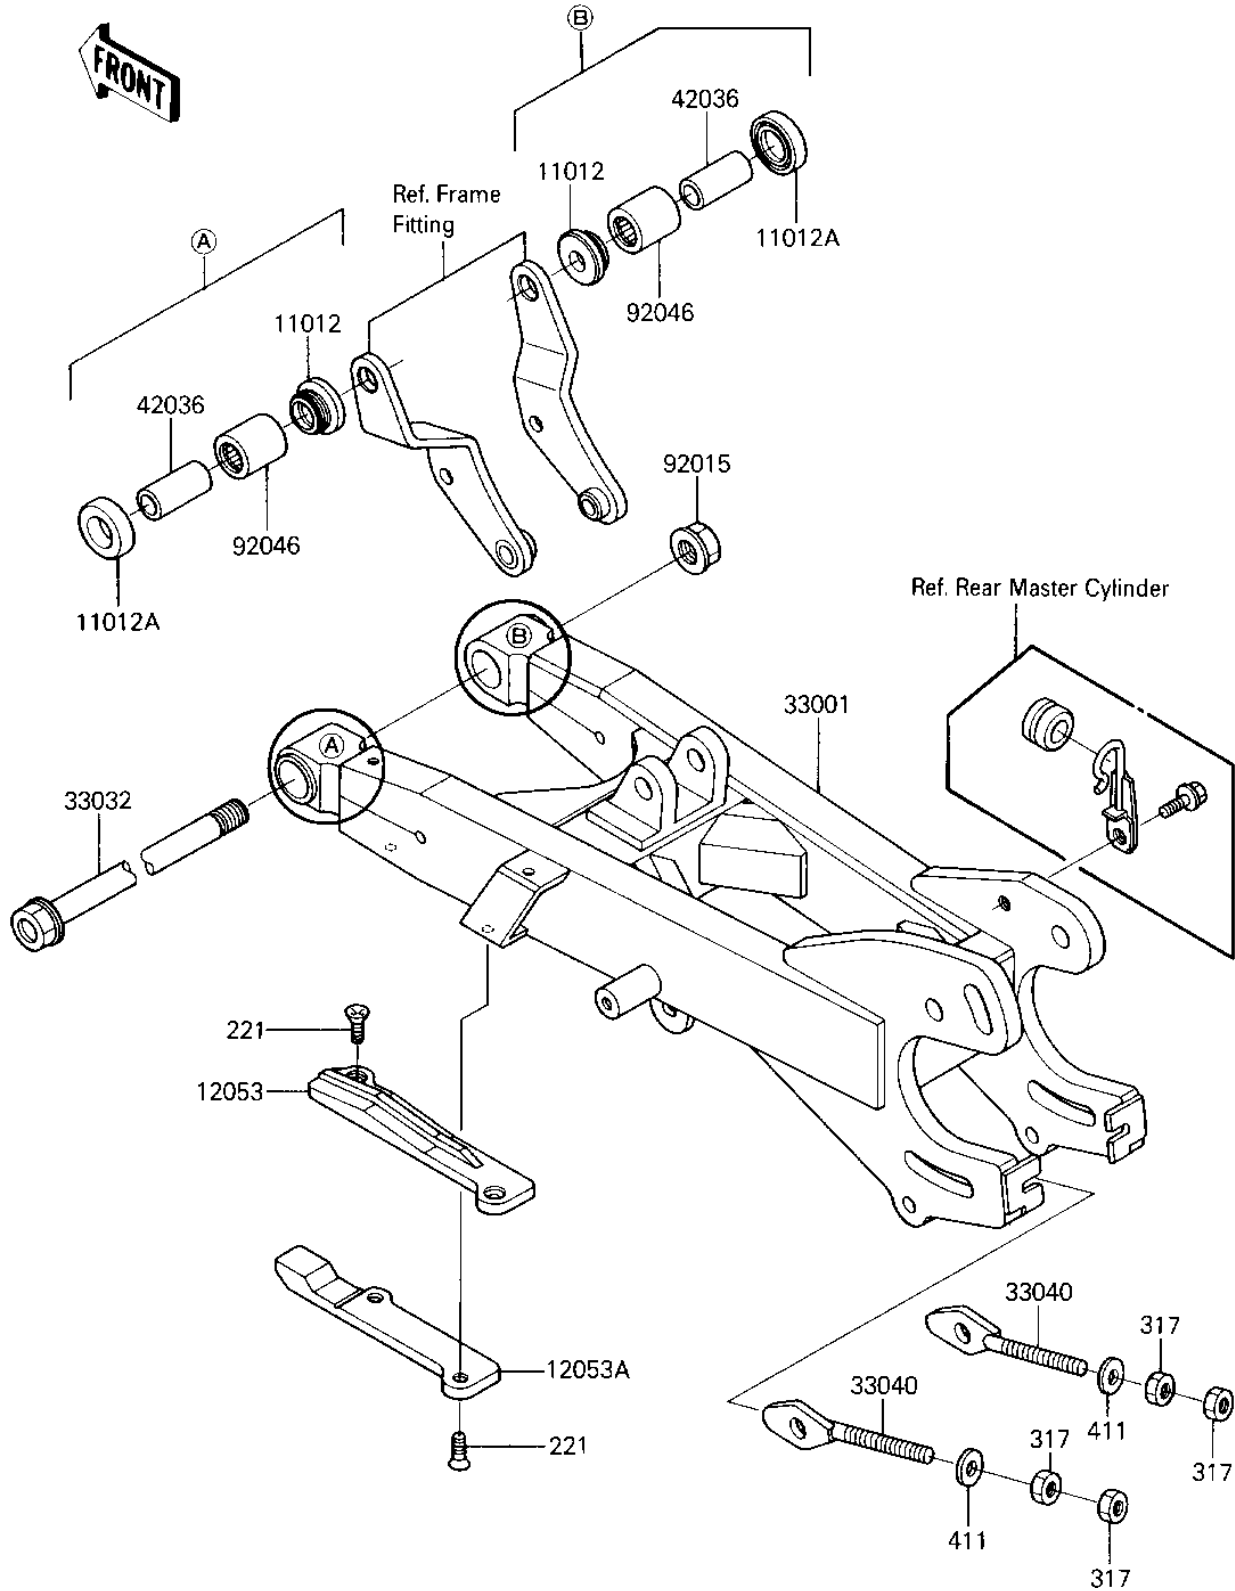

1986 Tecate® PARTS DIAGRAM

SWING ARM

F2141-0037

1986 Tecate® PARTS LIST

SWING ARM

ITEM NAME	PART NUMBER	QUANTITY
CAP,SWING ARM (Ref # 11012)	11012-1355	1
CAP,SWING ARM (Ref # 11012A)	11012-1417	1
GUIDE-CHAIN,FR,UPP (Ref # 12053)	12053-1101	1
GUIDE-CHAIN (Ref # 12053A)	12053-1144	1
ARM-COMP-SWING (Ref # 33001)	33001-1265	1
SHAFT-SWING ARM (Ref # 33032)	33032-1112	1
ADJUSTER-CHAIN (Ref # 33040)	33040-4006	1
SLEEVE,SWING ARM,L=40 (Ref # 42036)	42036-1145	1
NUT,14MM (Ref # 92015)	92015-1407	1
BEARING-NEEDLE,TA2030 (Ref # 92046)	92046-1128	1
SCREW CNTSNK HD 6X10 (Ref # 221)	221B0610	1
NUT,8MM (Ref # 317)	317G0800	1
WASHER PLAIN 8MM (Ref # 411)	411B0800	1