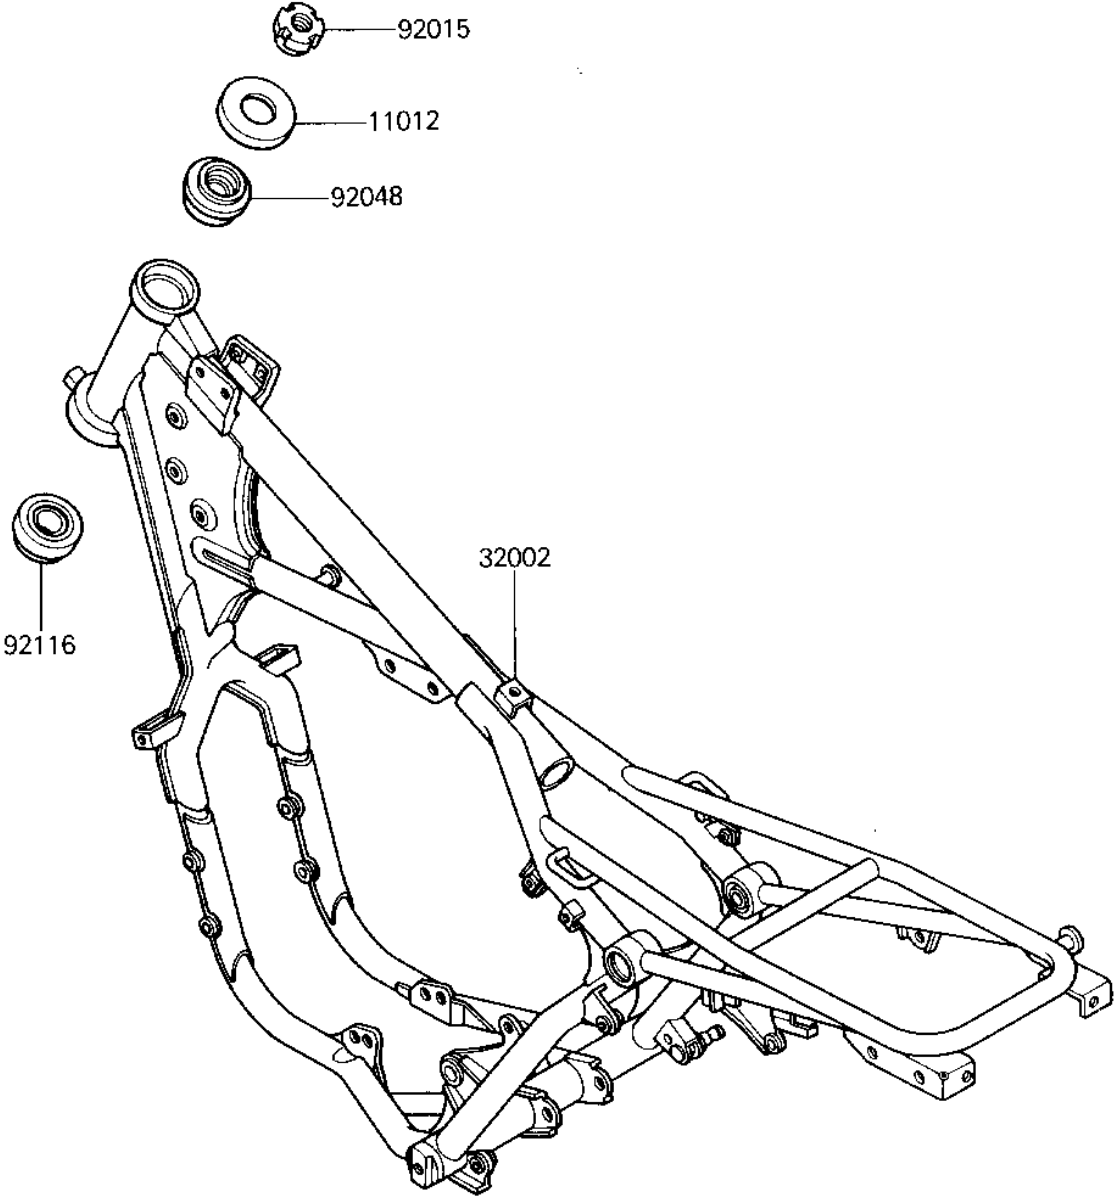

1986 Tecate® PARTS DIAGRAM

FRAME

F2120-0286

1986 Tecate® PARTS LIST

FRAME

ITEM NAME	PART NUMBER	QUANTITY
CAP,STEERING STEM (Ref # 11012)	11012-1256	1
FRAME-COMP (Ref # 32002)	32002-1838	1
NUT,25MM,T=12 (Ref # 92015)	92015-1467	1
BEARING,STEERING STEM (Ref # 92048)	92047-017	1
BEARING,ROLLER,32006 (Ref # 92116)	92116-1008	1