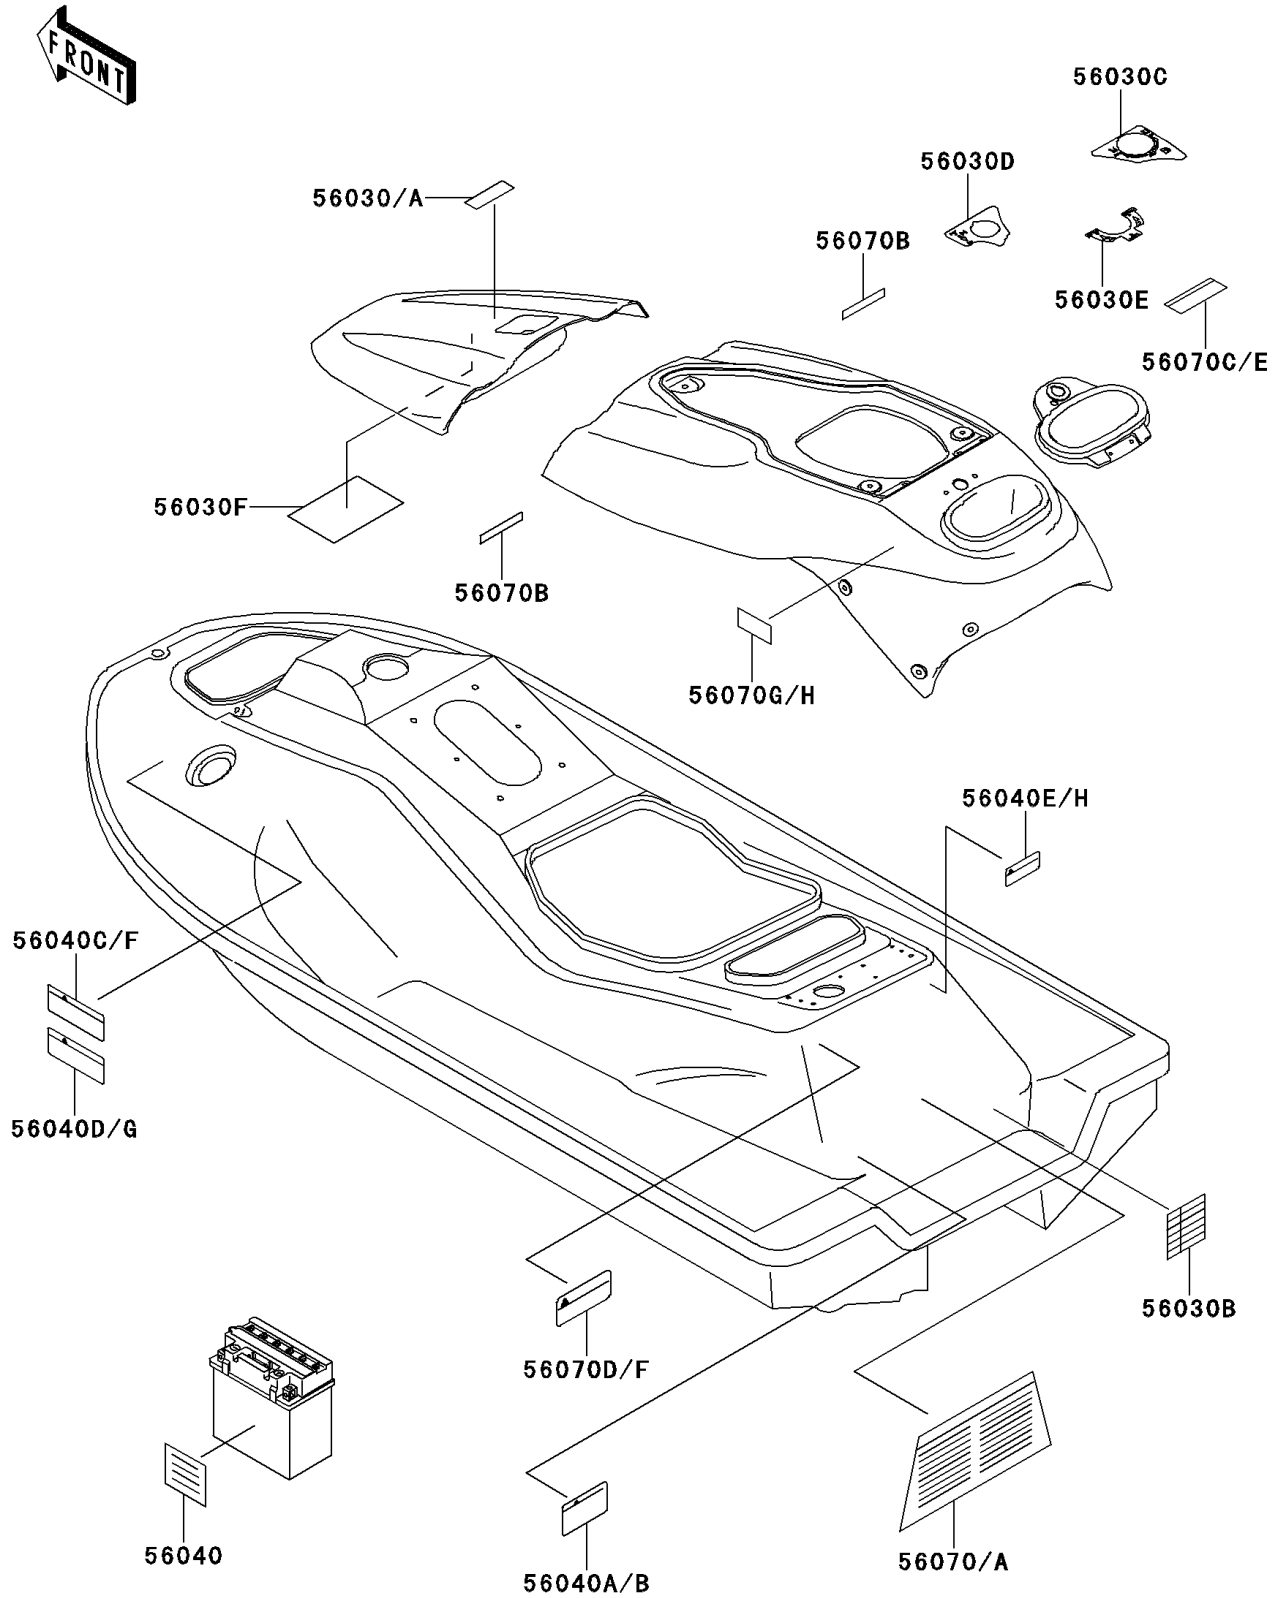

## 1995 JET SKI® 900 ZXi PARTS DIAGRAM

Labels

F3183

## 1995 JET SKI® 900 ZXi PARTS LIST

Labels

ITEM NAME	PART NUMBER	QUANTITY
LABEL,FIRE EXTINGUISHER (Ref # 56030)	56030-3755	1
LABEL,FUEL TAP (Ref # 56030C)	56030-3804	1
LABEL,CHOKE (Ref # 56030D)	56030-3805	1
LABEL,CENTER STORAGE LOCK (Ref # 56030E)	56030-3806	1
LABEL,HATCH COVER (Ref # 56030F)	56030-3807	1
LABEL-WARNING,NOZZLE (Ref # 56040A)	56040-3898	1
LABEL-WARNING,BREAK-IN (Ref # 56040C)	56040-3969	1
LABEL-WARNING,GASOLINE (Ref # 56040D)	56040-3972	1
LABEL-WARNING,GRAB HANDLE (Ref # 56040E)	56040-3973	1
LABEL-WARNING,IMPORTANT SAFETY (Ref # 56070)	56070-3743	1
LABEL-WARNING,MIRROR (Ref # 56070B)	56070-3764	1
LABEL-WARNING,MAIN SWITCH (Ref # 56070C)	56070-3769	1
LABEL-WARNING,OVER HEAT (Ref # 56070F)	56070-3777	1
LABEL-WARNING,TETHER SWITCH (Ref # 56070G)	56070-3787	1
LABEL,FIRE EXTINGUISHER(FRENCH (Ref # 56030A)	56030-3757	1
LABEL,ENGLISH/FRENCH(FRENCH) (Ref # 56030B)	56030-3785	1
LABEL,BATTERY CAUTION(FRENCH) (Ref # 56040)	56040-1106	1
LABEL-WARNING,NOZZLE(FRENCH) (Ref # 56040B)	56040-3916	1
LABEL,BREAK-IN(FRENCH) (Ref # 56040F)	56040-3975	1
LABEL,GASOLINE(FRENCH) (Ref # 56040G)	56040-3978	1
LABEL,GRAB HANDLE(FRENCH) (Ref # 56040H)	56040-3979	1
LABEL,IMPORTANT SAFETY(FRENCH) (Ref # 56070A)	56070-3744	1
LABEL-WARNING,OVER HEAT(FRENCH (Ref # 56070D)	56070-3770	1
LABEL-WARNING,MAIN SWITCH(FREN (Ref # 56070E)	56070-3771	1
LABEL,TETHER SWITCH(FRENCH) (Ref # 56070H)	56070-3802	1