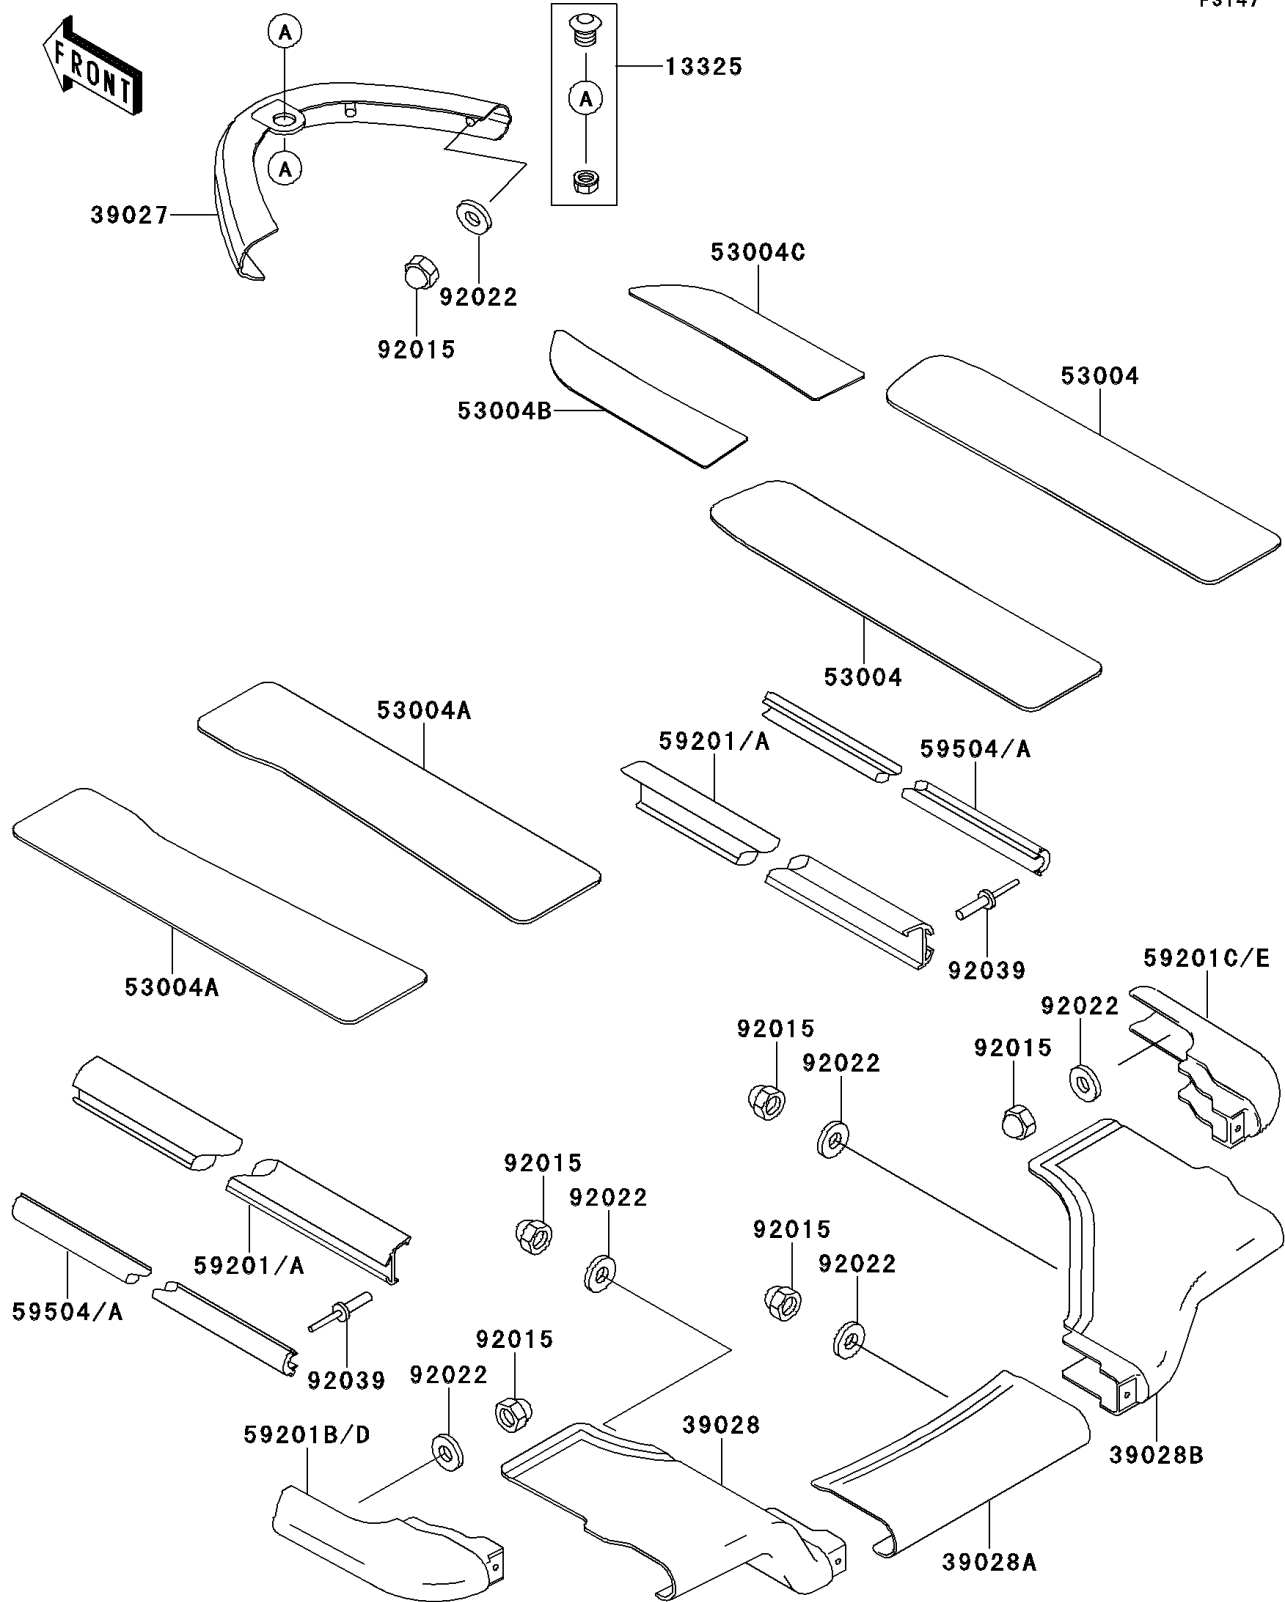

1995 JET SKI® 900 ZXi PARTS DIAGRAM

Pads

F3147

1995 JET SKI® 900 ZXi PARTS LIST

Pads

ITEM NAME	PART NUMBER	QUANTITY
BUSHING-ASSY,WHITE (Ref # 13325)	13325-3702	1
BUMPER-FRONT,J.S.VIOLET (Ref # 39027)	39027-3729-RE	1
BUMPER-REAR,LH,J.S.VIOLET (Ref # 39028)	39028-3730-RE	1
BUMPER-REAR,CNT,J.S.VIOLET (Ref # 39028A)	39028-3731-RE	1
BUMPER-REAR,RH,J.S.VIOLET (Ref # 39028B)	39028-3732-RE	1
MAT,FLOOR,FR,J.S.VIOLET (Ref # 53004)	53004-3755-RE	1
MAT,FLOOR,RR,J.S.VIOLET (Ref # 53004A)	53004-3756-RE	1
MAT,FOOT BOARD,LH,J.S.VIOLET (Ref # 53004B)	53004-3757-RE	1
MAT,FOOT BOARD,RH,J.S.VIOLET (Ref # 53004C)	53004-3758-RE	1
BUMPER,SIDE,J.S.VIOLET (Ref # 59201)	59201-3753-RE	1
BUMPER,CORNER,LH,J.S.VIOLET (Ref # 59201B)	59201-3754-RE	1
BUMPER,CORNER,RH,J.S.VIOLET (Ref # 59201C)	59201-3755-RE	1
INSERT-BOAT FENDER,F.RED (Ref # 59504A)	59504-3712-6L	1
NUT,CAP,5MM (Ref # 92015)	92015-3802	1
WASHER,5X16X1.5 (Ref # 92022)	92022-3041	1
RIVET (Ref # 92039)	92039-3747	1
BUMPER,SIDE,L.GREEN (Ref # 59201A)	59201-3753-6W	1
INSERT-BOAT FENDER,J.S.VIOLET (Ref # 59504)	59504-3712-RE	1