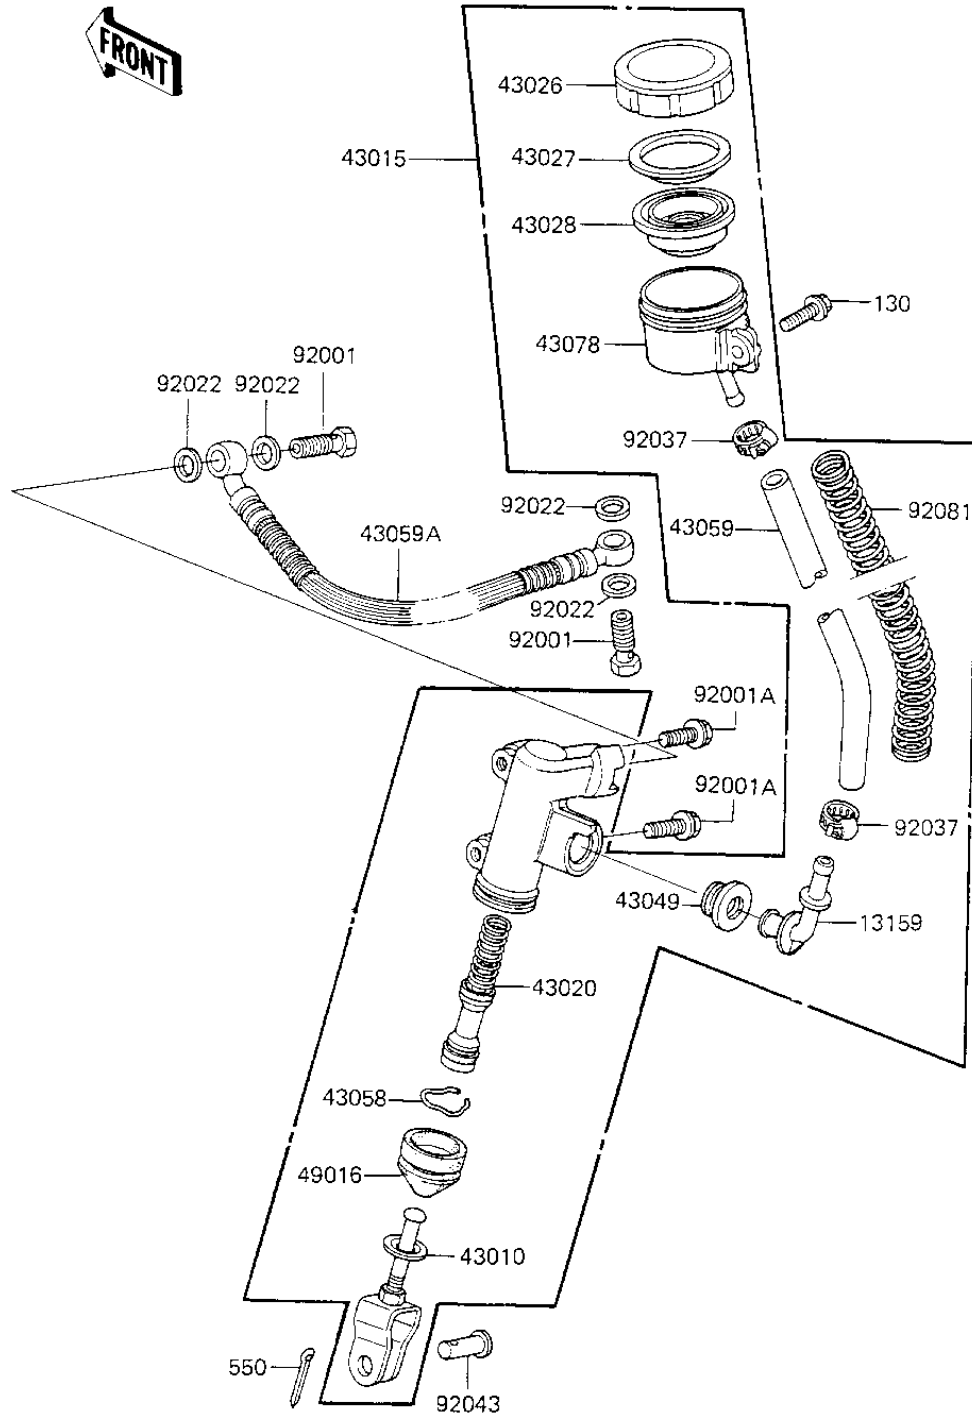

1984 700 Sports PARTS DIAGRAM

REAR MASTER CYLINDER

F2293-0036

1984 700 Sports PARTS LIST

REAR MASTER CYLINDER

ITEM NAME	PART NUMBER	QUANTITY
CONNECTOR (Ref # 13159)	13159-1005	1
ROD-ASSY-BRAKE (Ref # 43010)	43010-1051	1
CYLINDER-ASSY-MASTER (Ref # 43015)	43015-1275	1
PISTON-COMP-BRAKE (Ref # 43020)	43020-1035	1
CAP-BRAKE (Ref # 43026)	43026-1016	1
PLATE,DIAPHRAGM (Ref # 43027)	43027-1005	1
DIAPHRAGM (Ref # 43028)	43028-1016	1
PACKING (Ref # 43049)	43049-1008	1
RING,DUST SEAL (Ref # 43058)	43058-004	1
HOSE,BRAKE,8X12X163 (Ref # 43059)	43059-1066	1
HOSE-BRAKE,L=430 (Ref # 43059A)	43059-1191	1
RESERVOIR (Ref # 43078)	43078-1008	1
COVER-SEAL,HEAD LAMP (Ref # 49016)	49016-1046	1
BOLT,OIL,L=23 (Ref # 92001)	92002-1888	1
BOLT,FLANGED,8X28,BL (Ref # 92001A)	92001-1508	1
WASHER-OIL BOLT (Ref # 92022)	43067-001	1
CLAMP,BRAKE HOSE (Ref # 92037)	92037-1386	1
PIN (Ref # 92043)	92043-1013	1
SPRING HOSE PROTECTE (Ref # 92081)	92081-1335	1
BOLT,FLANGED,6X20 (Ref # 130)	130B0620	1
PIN COTTER 2.0X15 (Ref # 550)	550D2015	1