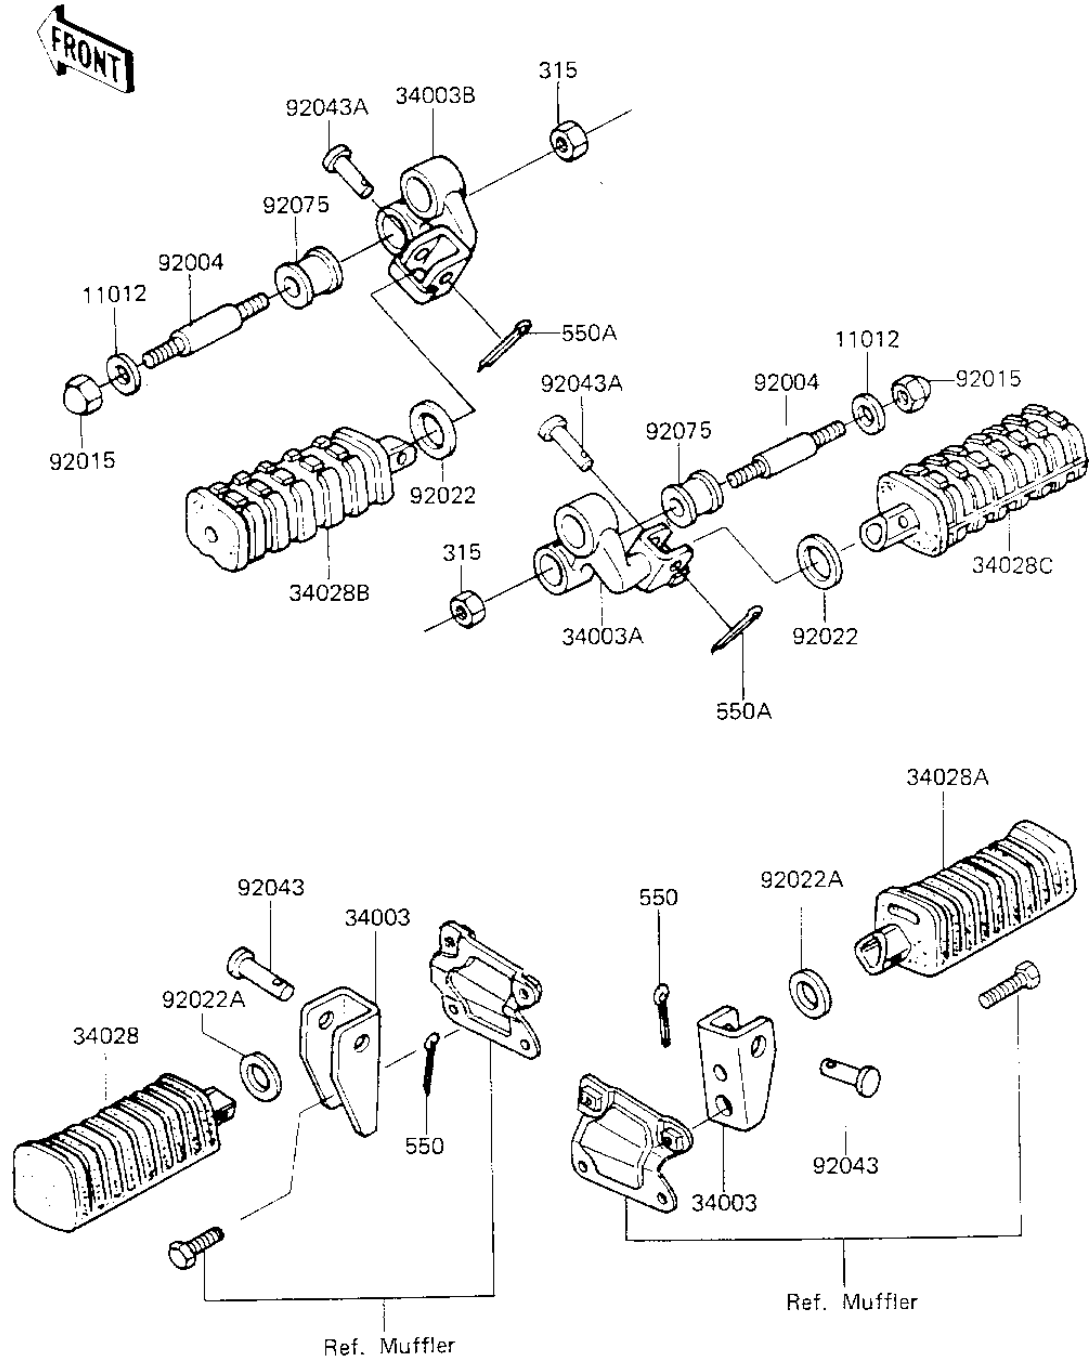

1984 700 Sports PARTS DIAGRAM

FOOTRESTS

F2160-0064

1984 700 Sports PARTS LIST

FOOTRESTS

ITEM NAME	PART NUMBER	QUANTITY
CAP,STEP,BLACK (Ref # 11012)	11012-1246	1
HOLDER,REAR FOOTREST (Ref # 34003)	34003-1025	1
HOLDER-STEP,FR,RH (Ref # 34003A)	34003-1065	1
HOLDER-STEP,FR,LH (Ref # 34003B)	34003-1066	1
STEP,RR,LH,BLACK (Ref # 34028)	34028-1041	1
STEP,RR,RH,BLACK (Ref # 34028A)	34028-1042	1
STEP,FR,LH (Ref # 34028B)	34028-1136	1
STEP,FR,RH (Ref # 34028C)	34028-1137	1
STUD,FOOTREST BAR FI (Ref # 92004)	92004-048	1
NUT,CAP,LOCK,8MM,BLA (Ref # 92015)	92015-1209	1
WASHER,STEP FITTING (Ref # 92022)	92022-1314	1
WASHER,22.5X30X2.6,B (Ref # 92022A)	92022-1320	1
PIN (Ref # 92043)	92043-1464	1
PIN,FOOTREST BAR FIT (Ref # 92043A)	92043-115	1
DAMPER RUBBER,FOOTRE (Ref # 92075)	92075-293	1
NUT-HEX-FINE (Ref # 315)	315C1000	1
PIN,COTTER,2.0X12 (Ref # 550)	550D2012	1
PIN,COTTER,2.5X15 (Ref # 550A)	550D2515	1