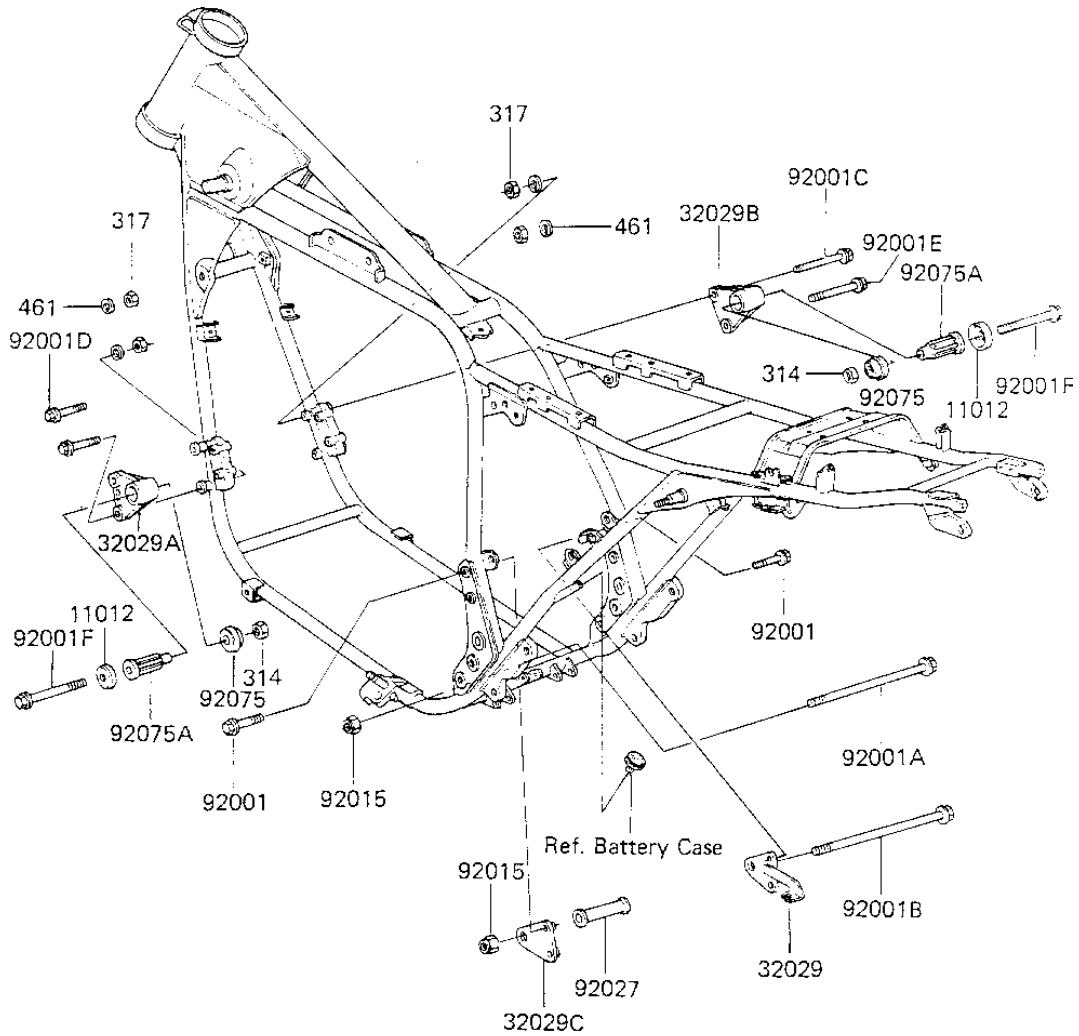

1984 700 Sports PARTS DIAGRAM

FRAME FITTINGS

F2131-0128

1984 700 Sports PARTS LIST

FRAME FITTINGS

ITEM NAME	PART NUMBER	QUANTITY
CAP,ENGINE BRACKET (Ref # 11012)	11012-1228	1
PLATE,ENG.MOUNT,R.H. (Ref # 32029)	32029-1129	1
BRACKET-ENGINE,FR,LH (Ref # 32029A)	32029-1192	1
BRACKET-ENGINE,FR,RH (Ref # 32029B)	32029-1193	1
PLATE,RR ENG MONT,L. (Ref # 32029C)	32030-064	1
BOLT,FLANGED,8X40,BL (Ref # 92001)	92001-1612	1
BOLT,FLANGED,10X225, (Ref # 92001A)	92001-1622	1
BOLT,FLANGED,10X250 (Ref # 92001B)	92001-1623	1
BOLT,FLANGED,8X80,BL (Ref # 92001C)	92001-1640	1
BOLT,FLANGED,8X55,BL (Ref # 92001D)	92001-1641	1
BOLT,FLANGED,8X75,BL (Ref # 92001E)	92001-1642	1
BOLT,FLANGED,10X105, (Ref # 92001F)	92001-1751	1
NUT,LOCK,10MM,BLACK (Ref # 92015)	92015-1189	1
COLLAR,L=54,BLACK (Ref # 92027)	92027-1425	1
DAMPER (Ref # 92075)	92075-1274	1
DAMPER,ENGINE BRACKE (Ref # 92075A)	92075-1377	1
NUT-HEX-FINE,10MM (Ref # 314)	314C1000	1
NUT-HEX-SMALL,8MM,BL (Ref # 317)	317C0800	1
WASHER-SPRING,8MM,BL (Ref # 461)	461K0800	1