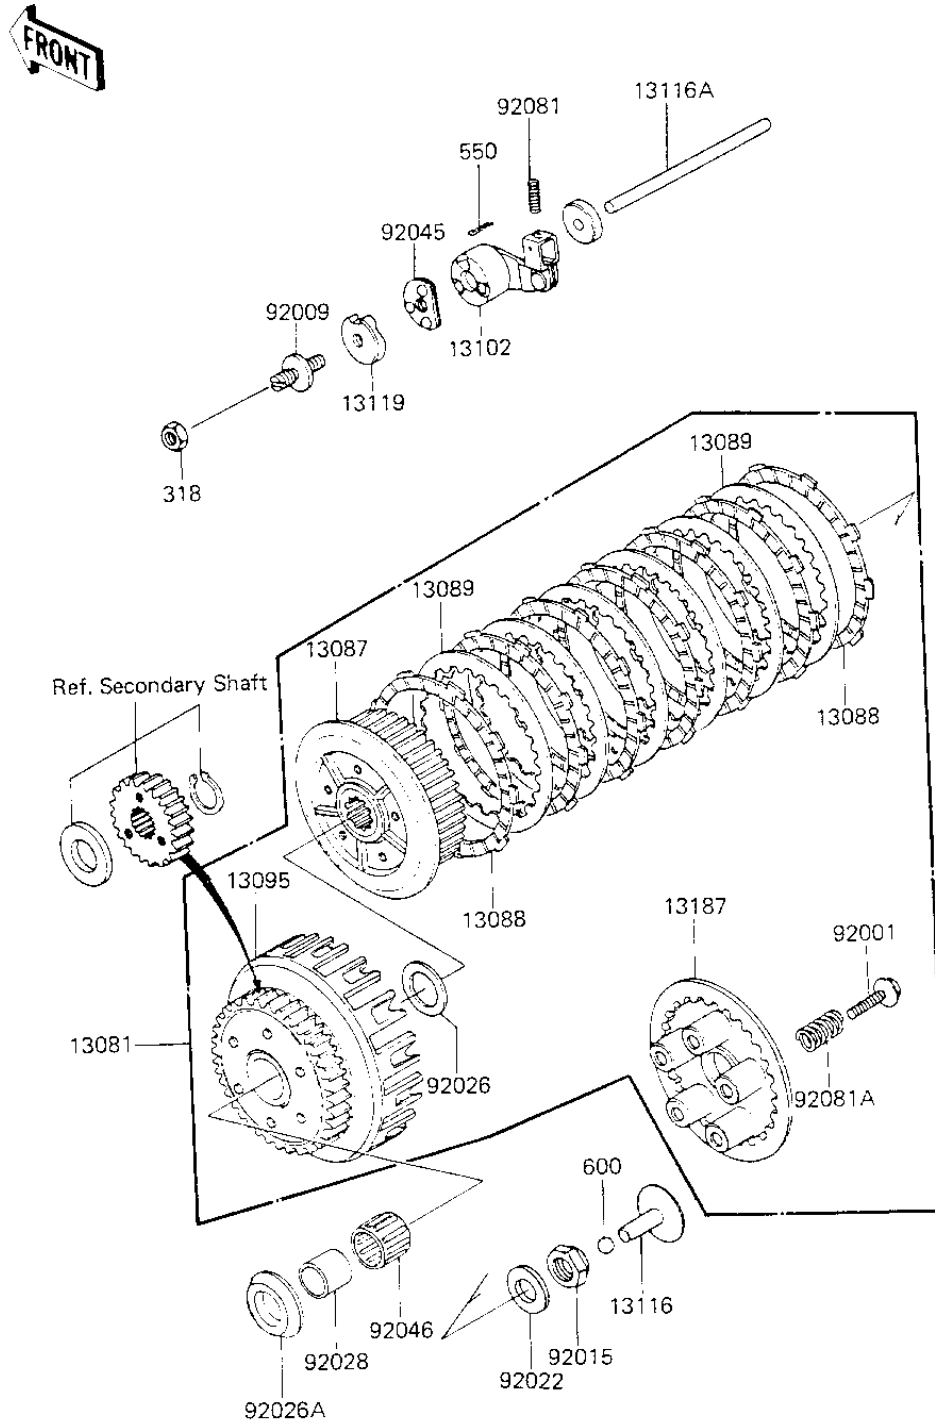

## 1984 700 Sports PARTS DIAGRAM

CLUTCH

E1350-0048

## 1984 700 Sports PARTS LIST

### CLUTCH

ITEM NAME	PART NUMBER	QUANTITY
CLUTCH-ASSY (Ref # 13081)	13081-1034	1
HUB,CLUTCH (Ref # 13087)	13087-043	1
PLATE,CLUTCH FRICTIO (Ref # 13088)	13088-030	1
PLATE,CLUTCH STEEL (Ref # 13089)	13089-022	1
HOUSING,CLUTCH (Ref # 13095)	13095-1033	1
RELEASE,CLUTCH (Ref # 13102)	13102-1008	1
PUSHER,CLUTCH SPRG P (Ref # 13116)	13116-022	1
ROD,CLUTCH PUSH (Ref # 13116A)	13116-1007	1
CAM,RELEASE,CLUTCH (Ref # 13119)	13119-1003	1
PLATE,CLUTCH SPRING (Ref # 13187)	13187-006	1
BOLT,CLUTCH SPR FITT (Ref # 92001)	92001-1066	1
SCREW,SLOTTED,8M/M (Ref # 92009)	92009-1009	1
NUT,20MM (Ref # 92015)	92015-1555	1
WASHER,PLAIN,2.3X20. (Ref # 92022)	92022-1116	1
WASHER TH 25.5X47X2. (Ref # 92026)	92026-022	1
SPACER,THRUST,T=5.5M (Ref # 92026A)	92026-116	1
BUSHING,CLUTCH (Ref # 92028)	92028-178	1
BEARING,BALL,CLUTCH (Ref # 92045)	92045-1001	1
BEARING,KTV323723 (Ref # 92046)	92046-028	1
SPRING-CLUTCH RELEAS (Ref # 92081)	92081-069	1
SPRING,CLUTCH (Ref # 92081A)	92081-1176	1
NUT 8MM (Ref # 318)	318B0800	1
PIN COTTER 1.6X15 (Ref # 550)	550D1615	1
BALL STEEL 3/8' (Ref # 600)	600A1200	1