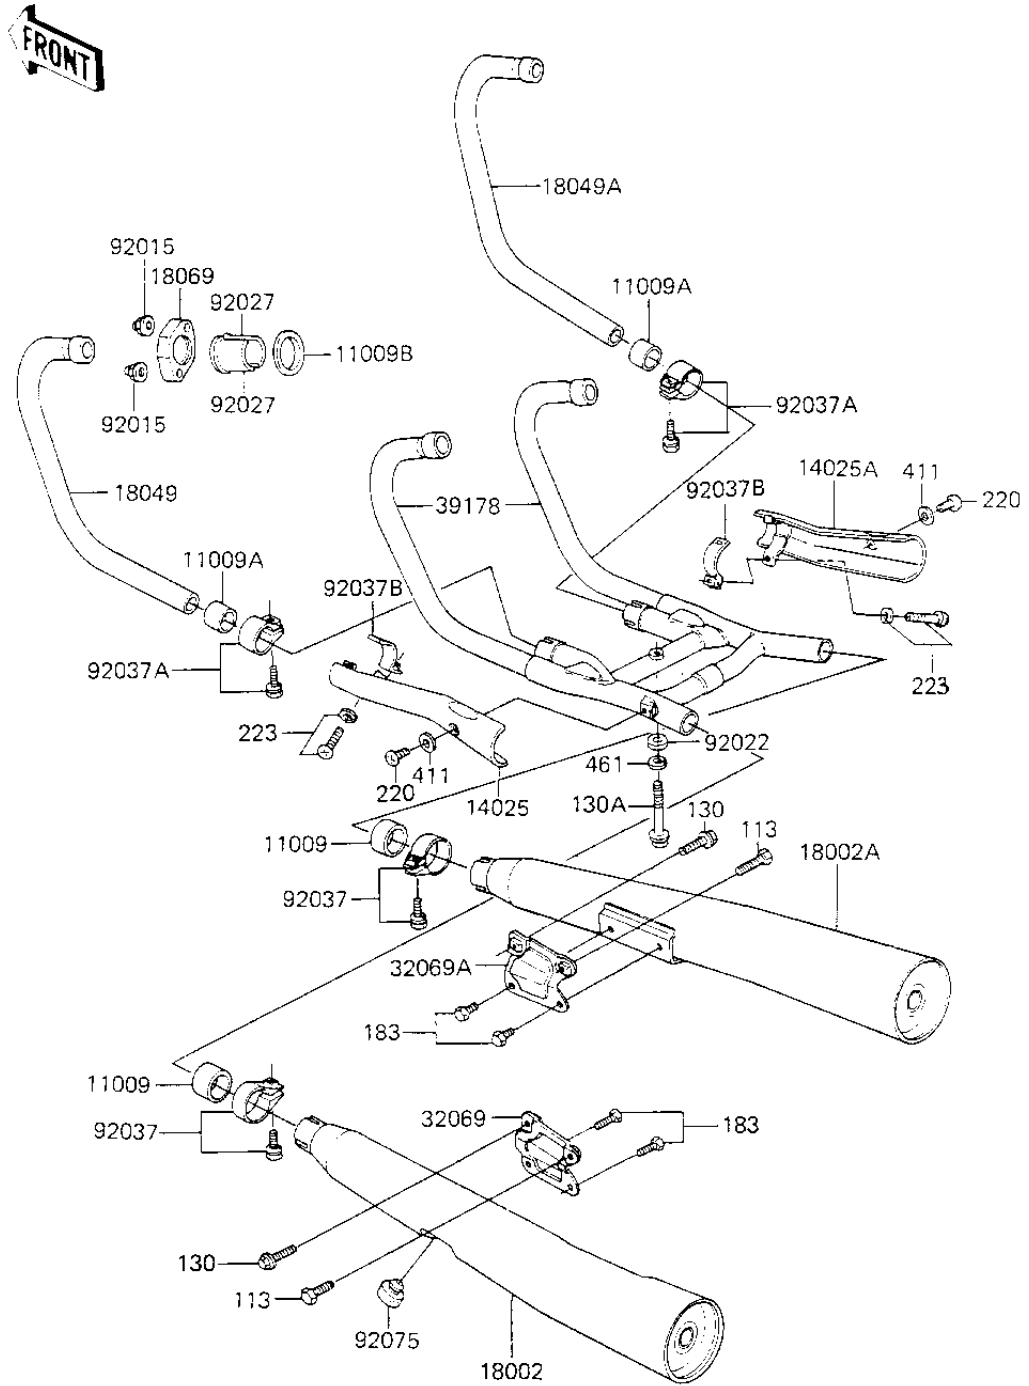

1984 700 Sports PARTS DIAGRAM

MUFFLERS

E1140-0127

1984 700 Sports PARTS LIST

MUFFLERS

ITEM NAME	PART NUMBER	QUANTITY
GASKET,MANIFOLD EXHA (Ref # 11009)	11060-1068	1
GASKET,EXHAUST PIPE (Ref # 11009A)	11009-1667	1
GASKET,EXHAUST PIPE (Ref # 11009B)	11009-1866	1
COVER,MUFFLER,LH (Ref # 14025)	14025-1588	1
COVER,MUFFLER,RH (Ref # 14025A)	14025-1589	1
BODY-COMP-MUFFLER,LH (Ref # 18002)	18002-1535	1
BODY-COMP-MUFFLER,RH (Ref # 18002A)	18002-1536	1
PIPE-EXHAUST,#2 (Ref # 18049)	18049-1162	1
PIPE-EXHAUST,#3 (Ref # 18049A)	18049-1163	1
HOLDER-EXHAUST PIPE (Ref # 18069)	18069-1030	1
BRACKET-MUFFLER,LH (Ref # 32069)	32069-1106	1
BRACKET-MUFFLER,RH (Ref # 32069A)	32069-1107	1
MANIFOLD-COMP-EXHAUS (Ref # 39178)	39178-1019	1
NUT,8MM (Ref # 92015)	92015-1398	1
WASHER-PLN,10X22X3.2 (Ref # 92022)	92022-176	1
COLLAR,EXHAUST PIPE (Ref # 92027)	92027-1142	1
CLAMP,MUFFLER (Ref # 92037)	92037-1258	1
CLAMP,42MM (Ref # 92037A)	92037-1349	1
CLAMP.MUFFLER COVER (Ref # 92037B)	92037-1374	1
DAMPER RUBB MAIN STA (Ref # 92075)	92075-015	1
BOLT-SMALL-FINE,10X3 (Ref # 113)	113J1035	1
BOLT-FLANGED,8X35,BL (Ref # 130)	130J0835	1
BOLT-FLANGED (Ref # 130A)	130Y0865	1
BOLT-UPSET-WS-SMALL (Ref # 183)	183D0816	1
SCREW PAN HEAD 6X8 (Ref # 220)	220E0608	1
SCREW-PAN-WS-CROS (Ref # 223)	223X0620	1
WASHER-PLAIN,6MM (Ref # 411)	411D0600	1
WASHER-SPRING (Ref # 461)	461L0800	1