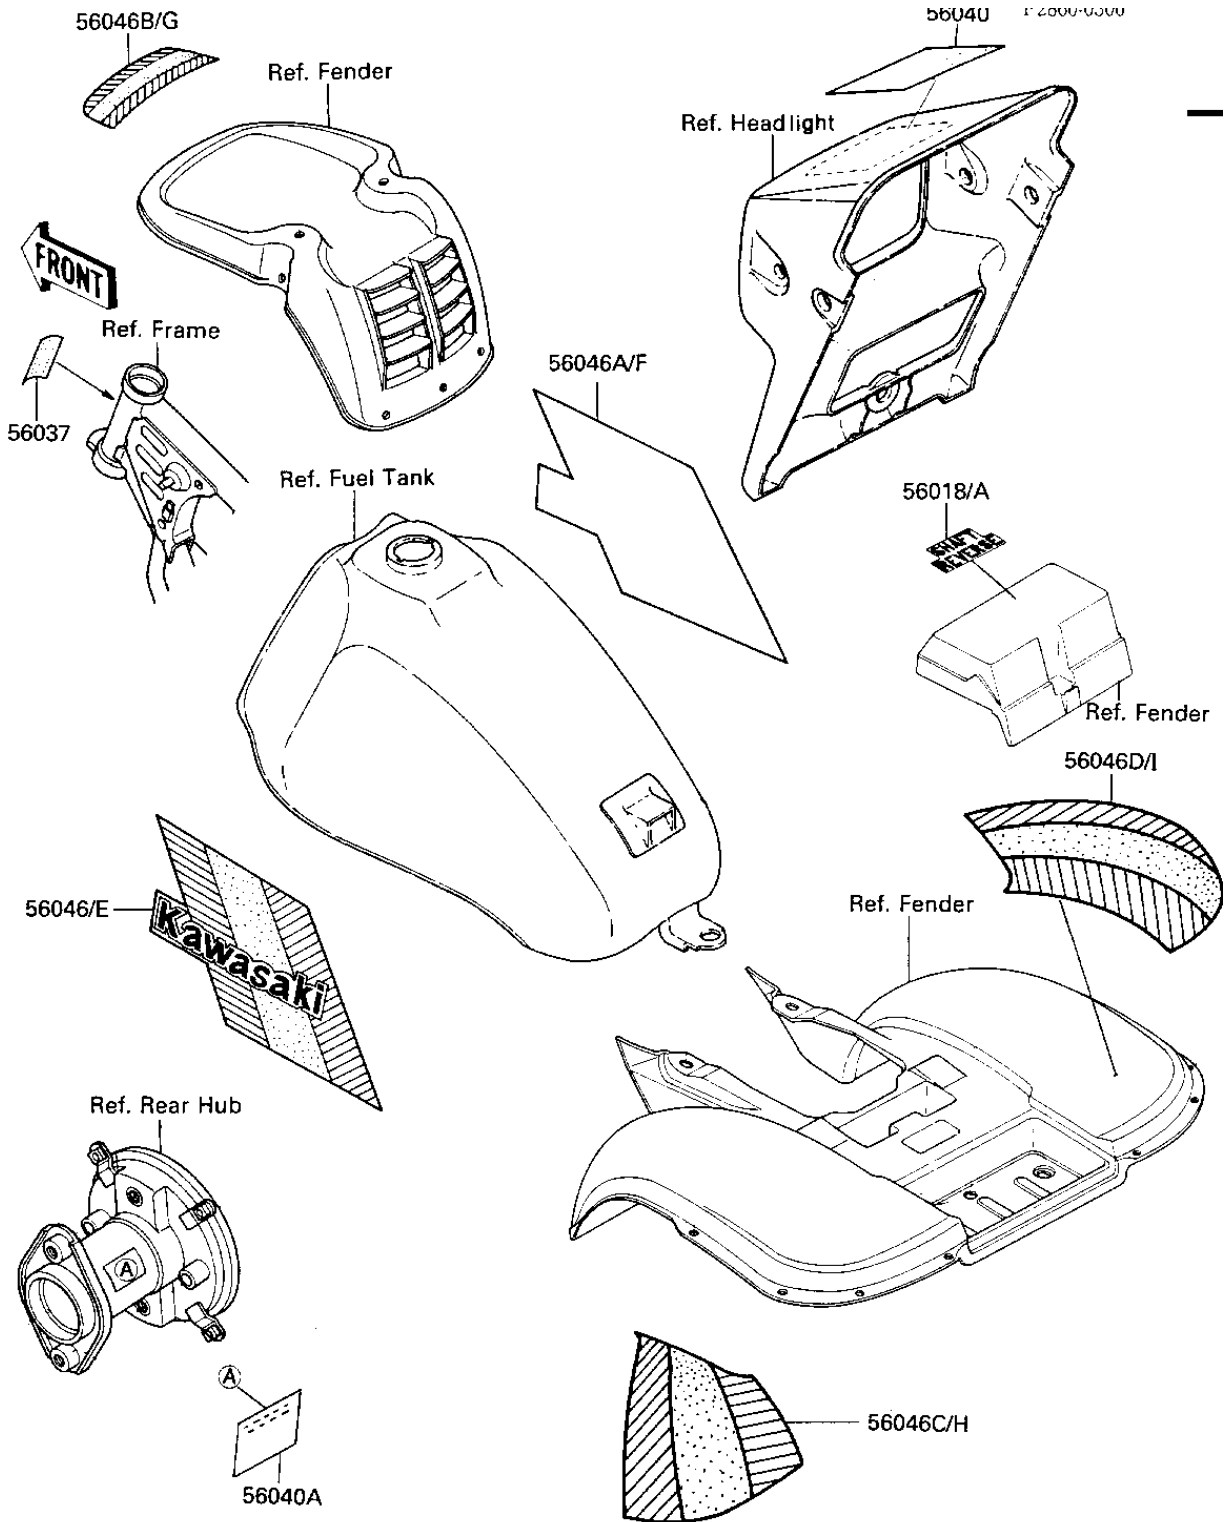

## 1985 KLT160 PARTS DIAGRAM

LABELS

## 1985 KLT160 PARTS LIST

### LABELS

ITEM NAME	PART NUMBER	QUANTITY
MARK,SEAT-COVER,EBONY (Ref # 56018)	56018-1513	1
MARK,SEAT-COVER,RED (Ref # 56018A)	56018-1514	1
LABEL-SPECIFICATION (Ref # 56037)	56037-1284	1
LABEL-WARNING,IMPORTA (Ref # 56040)	56040-1127	1
LABEL-DO NOT CARRY (Ref # 56040A)	56040-4009	1
PATTERN,TANK,LH,EBONY (Ref # 56046)	56046-1119	1
PATTERN,TANK,RH,EBONY (Ref # 56046A)	56046-1120	1
PATTERN,FR-FENDER,EBO (Ref # 56046B)	56046-1121	1
PATTERN,RR-FENDER,LH (Ref # 56046C)	56046-1122	1
PATTERN,RR-FENDER,RH (Ref # 56046D)	56046-1123	1
PATTERN,TANK,LH,RED (Ref # 56046E)	56046-1124	1
PATTERN,TANK,RH,RED (Ref # 56046F)	56046-1125	1
PATTERN,FR-FENDER,RED (Ref # 56046G)	56046-1126	1
PATTERN,RR-FENDER,LH (Ref # 56046H)	56046-1127	1
PATTER,RR-FENDER,RH (Ref # 56046I)	56046-1128	1