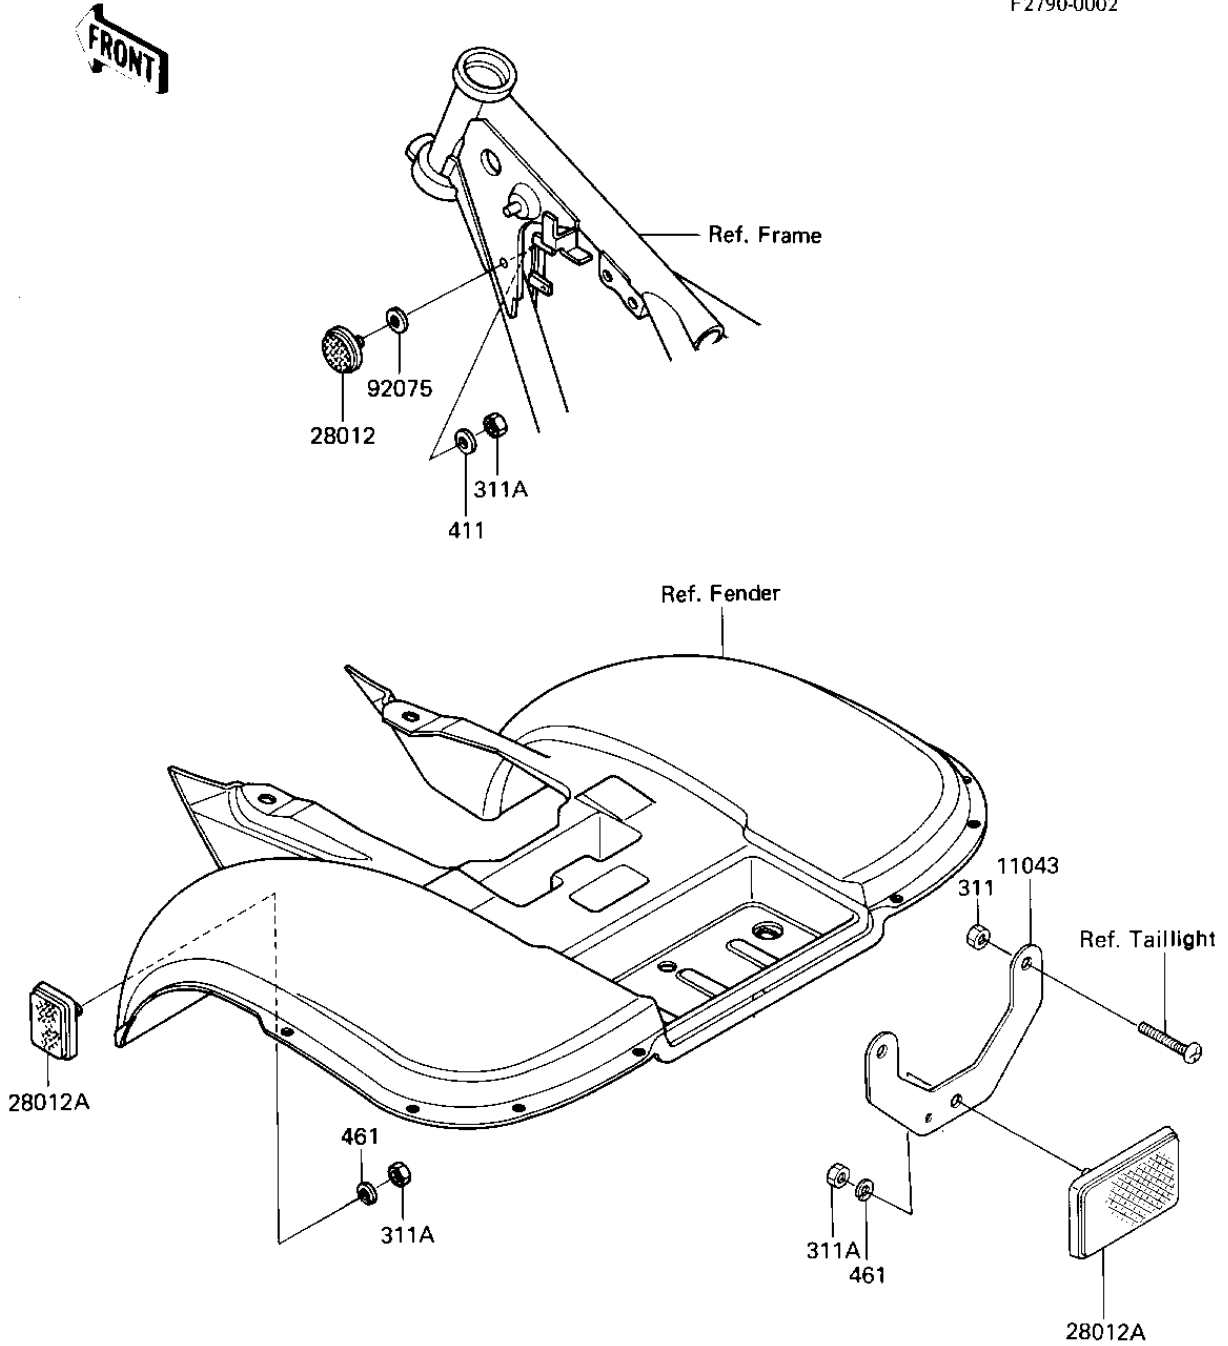

1985 KLT160 PARTS DIAGRAM

REFLECTORS (CANADA)

F2790-0002

1985 KLT160 PARTS LIST

REFLECTORS (CANADA)

ITEM NAME	PART NUMBER	QUANTITY
BRACKET-(CANADIAN-MDL (Ref # 11043)	11034-4291	1
REFLECTOR,REFLEX (Ref # 28012)	28012-016	1
REFLECTOR-REFLEX,RR (Ref # 28012A)	28012-1054	1
DAMPER RUBBER,REFLECT (Ref # 92075)	92094-011	1
NUT,4MM (Ref # 311)	311B0400	1
NUT,5MM (Ref # 311A)	311B0500	1
WASHER PLAIN 5MM (Ref # 411)	411B0500	1
WASHER SPRING 5MM (Ref # 461)	461F0500	1