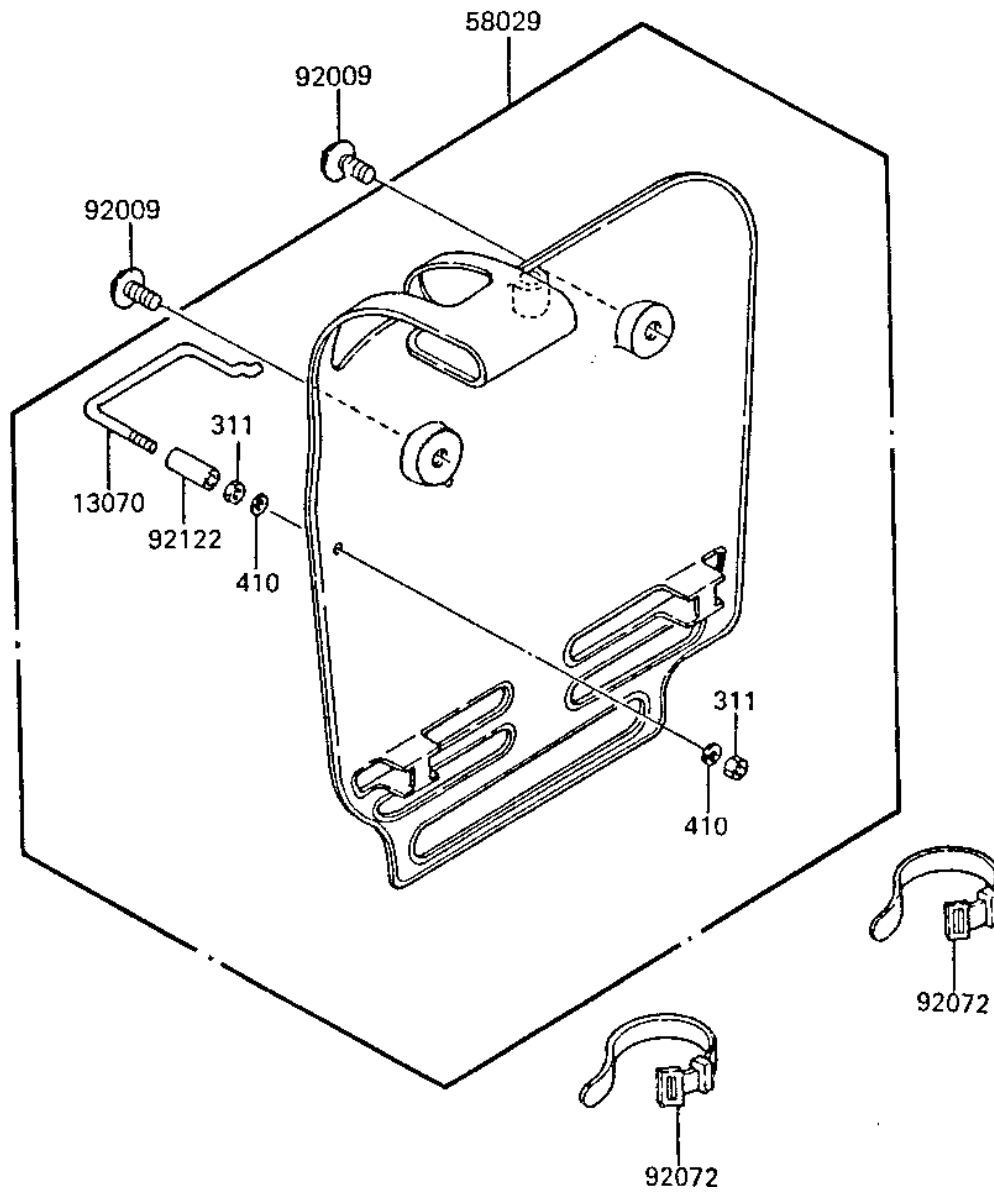

1984 KX™80 PARTS DIAGRAM

NUMBER PLATE ('85 KX80-E3)

F2910-0017

1984 KX™80 PARTS LIST

NUMBER PLATE ('85 KX80-E3)

ITEM NAME	PART NUMBER	QUANTITY
GUIDE,CABLE (Ref # 13070)	13070-1031	1
PLATE-NUMBER,L.GREEN (Ref # 58029)	58029-5004-6W	1
SCREW,6X10 (Ref # 92009)	92009-1286	1
BAND,MIDDLE (Ref # 92072)	92072-031	1
ROLLER,CABLE GUIDE (Ref # 92122)	92122-1011	1
NUT-HEX (Ref # 311)	311B0300	1
WASHER PLAIN 3MM (Ref # 410)	410B0300	1