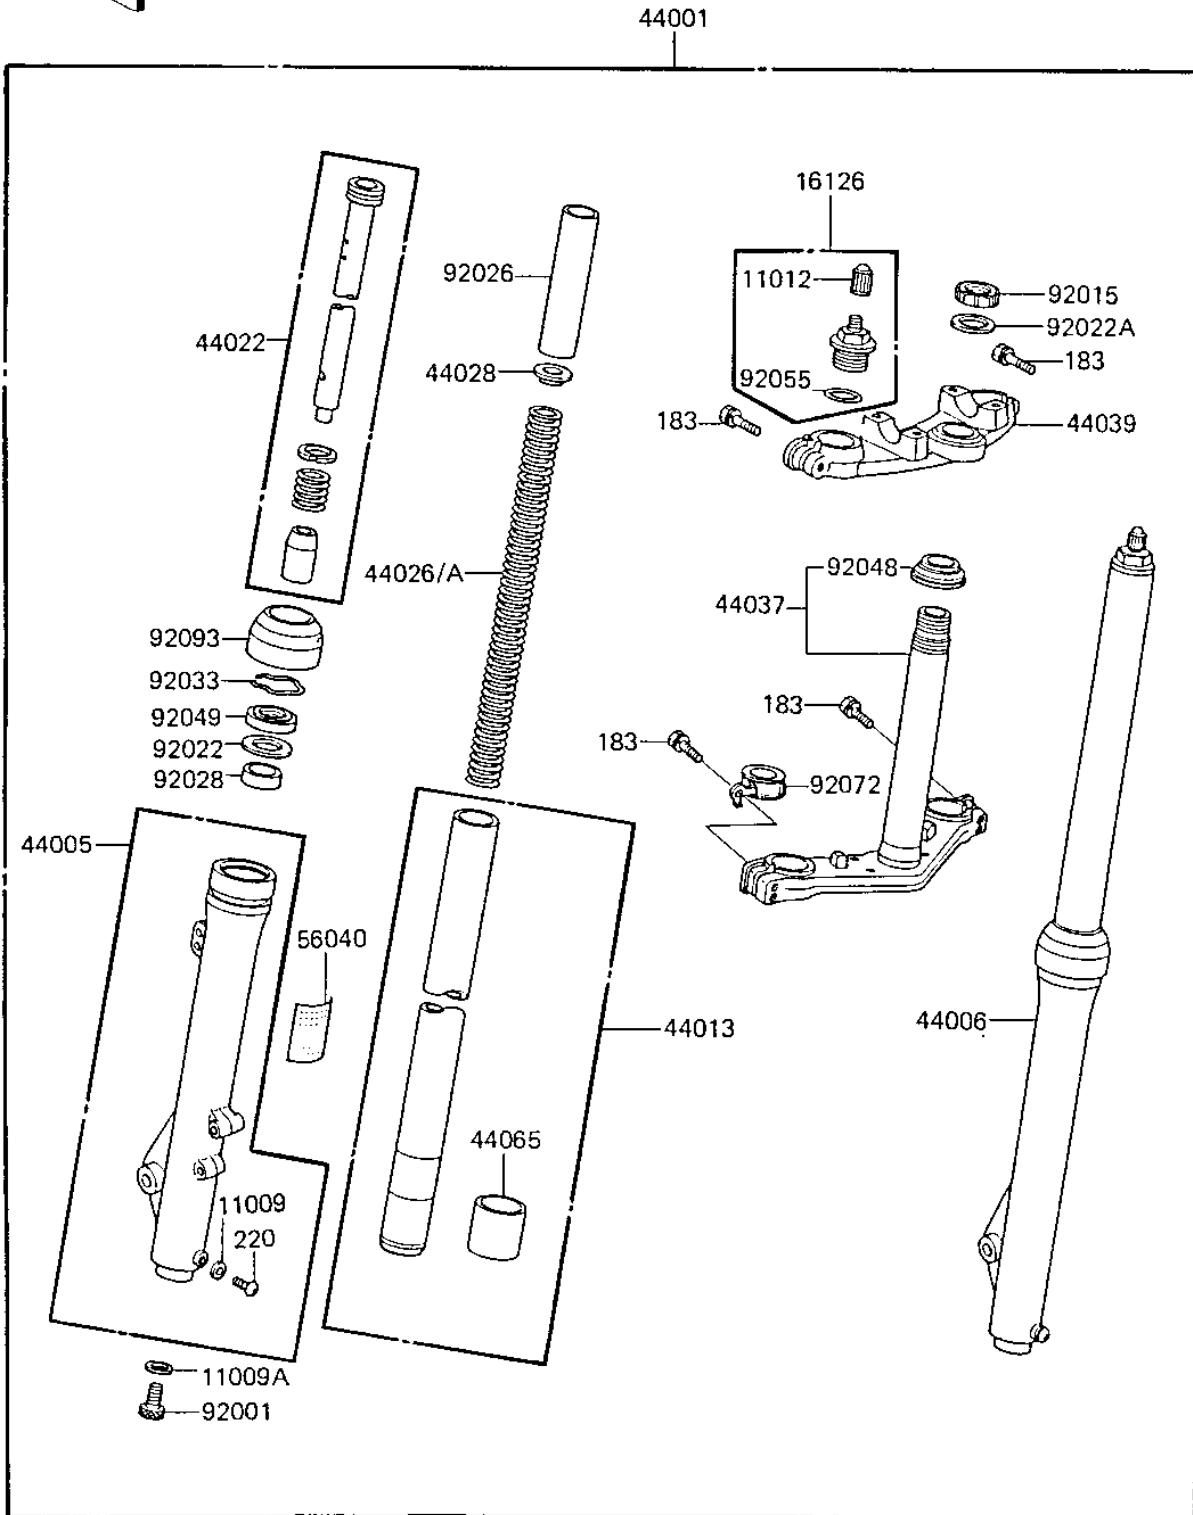

## 1984 KX™80 PARTS DIAGRAM

FRONT FORK ('85 KX80-E3)

F 2340-0246

## 1984 KX™80 PARTS LIST

FRONT FORK ('85 KX80-E3)

ITEM NAME	PART NUMBER	QUANTITY
GASKET FORK DRAIN PLG (Ref # 11009)	44045-002	1
GASKET,FORK CYLINDER (Ref # 11009A)	44045-057	1
CAP,VALVE AIR (Ref # 11012)	11012-1391	1
VALVE,AIR (Ref # 16126)	16126-1117	1
FORK-FRONT (Ref # 44001)	44001-1558	1
PIPE-LEFT FORK OUTER (Ref # 44005)	44005-1227	1
PIPE-RIGHT FORK OUTER (Ref # 44006)	44006-1227	1
PIPE-FORK INNER (Ref # 44013)	44013-1225	1
CYLINDER-FORK (Ref # 44022)	44022-1160	1
SPRING-FRONT FORK (Ref # 44026)	44026-1282	1
SPRING-FRONT FORK (Ref # 44026A)	44026-1283	1
GUIDE,FORK SPRING (Ref # 44028)	44028-033	1
HOLDER-FORK UNDER (Ref # 44037)	44037-1162	1
HOLDER-FORK UPPER (Ref # 44039)	44039-1108	1
BUSHING-FRONT FORK,IN (Ref # 44065)	44065-1067	1
LABEL,FRONT FORK (Ref # 56040)	56040-1120	1
BOLT-FORK CYLINDER (Ref # 92001)	44041-040	1
NUT,FORK TOP,22MM (Ref # 92015)	92015-1361	1
WASHER,FORK (Ref # 92022)	92022-1527	1
WASHER,FORK TOP (Ref # 92022A)	92022-1528	1
SPACER,FORK SPRING (Ref # 92026)	92026-1117	1
BUSHING,FORK (Ref # 92028)	92028-1298	1
RING-SNAP,FORK (Ref # 92033)	92033-1165	1
CONE STERNG BERG LOW (Ref # 92048)	92047-010	1
SEAL-OIL,FORK (Ref # 92049)	92049-1179	1
RING-O,FORK SPRING SE (Ref # 92055)	92055-1135	1
CLAMP,CABLE (Ref # 92072)	92072-1027	1
SEAL,FORK (Ref # 92093)	92093-1165	1
BOLT-UPSET-WS-SMALL (Ref # 183)	183G0835	1

## 1984 KX™80 PARTS LIST

FRONT FORK ('85 KX80-E3)

ITEM NAME	PART NUMBER	QUANTITY
SCREW PAN HEAD 4X8 (Ref # 220)	220B0408	1