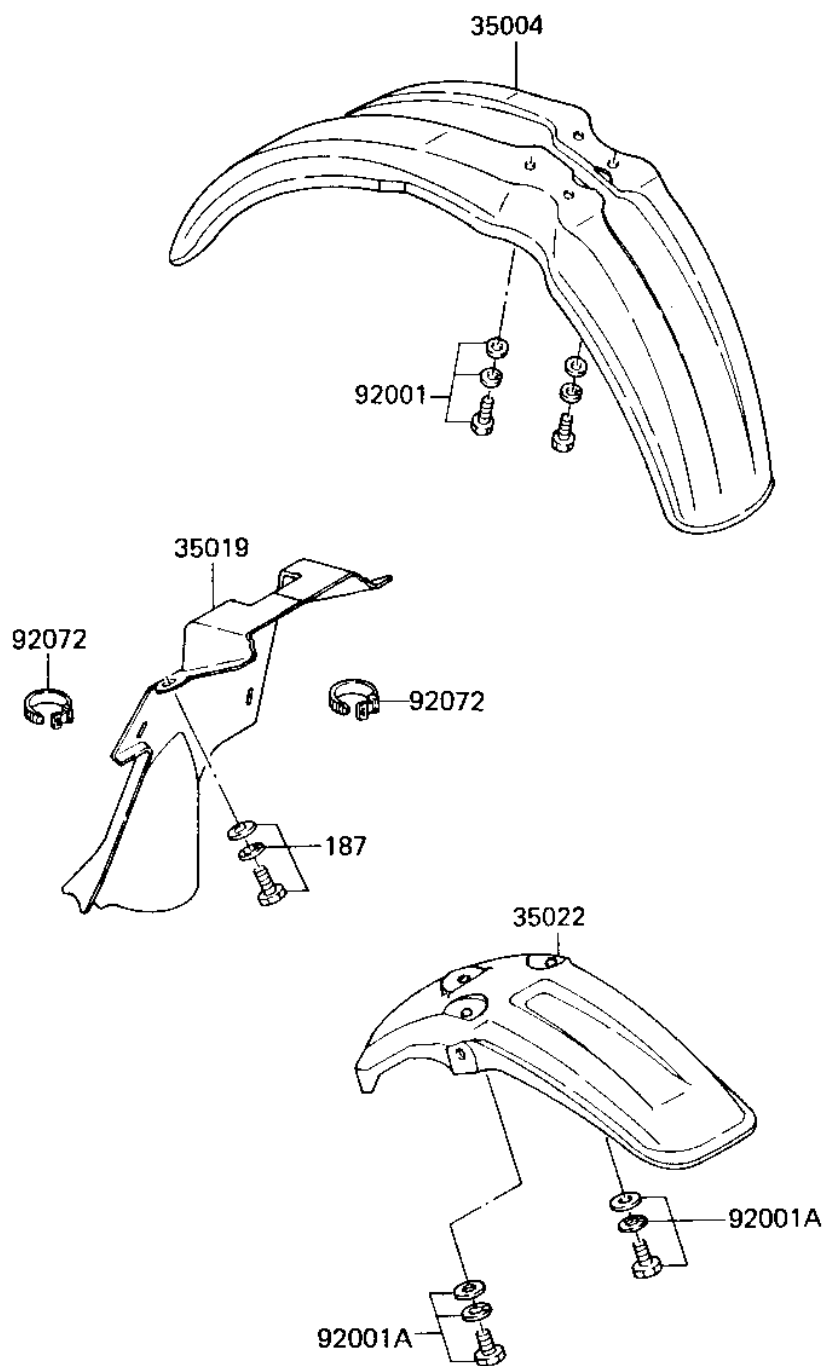

1984 KX™80 PARTS DIAGRAM

FENDERS ('84 KX80-E2)

F2170-0181

1984 KX™80 PARTS LIST

FENDERS ('84 KX80-E2)

ITEM NAME	PART NUMBER	QUANTITY
35004-1250-6W (Canada) (Ref # 35004)	35004-1092-6W	1
FLAP,RR (Ref # 35019)	35019-1102	1
FENDER-COMP-REAR,L.GR (Ref # 35022)	35022-1247-6W	1
BOLT,W/SP,6X16 (Ref # 92001)	92001-1763	1
BOLT,W/SP,6X18 (Ref # 92001A)	92001-1764	1
BAND,SHORT (Ref # 92072)	92072-030	1
BOLT 6X14 (Ref # 187)	187B0614	1