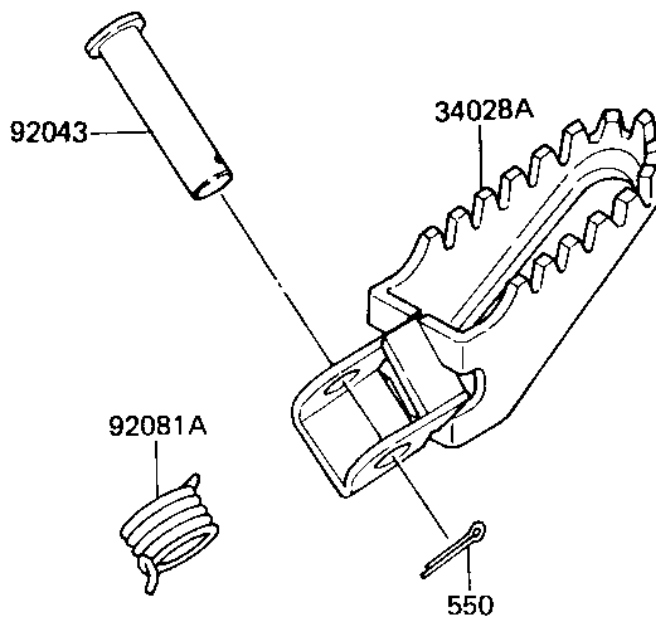

## 1984 KX™80 PARTS DIAGRAM

FOOTRESTS ('84 KX80-E2)

F2160-0072

## 1984 KX™80 PARTS LIST

FOOTRESTS ('84 KX80-E2)

ITEM NAME	PART NUMBER	QUANTITY
STEP,LH (Ref # 34028)	34028-1169	1
STEP,RH (Ref # 34028A)	34028-1170	1
PIN,8X32 (Ref # 92043)	92043-1143	1
SPRING,FOOTREST (Ref # 92081)	92081-1491	1
SPRING,FOOTREST,RH (Ref # 92081A)	92081-1543	1
PIN,COTTER,2.5X15 (Ref # 550)	550D2515	1