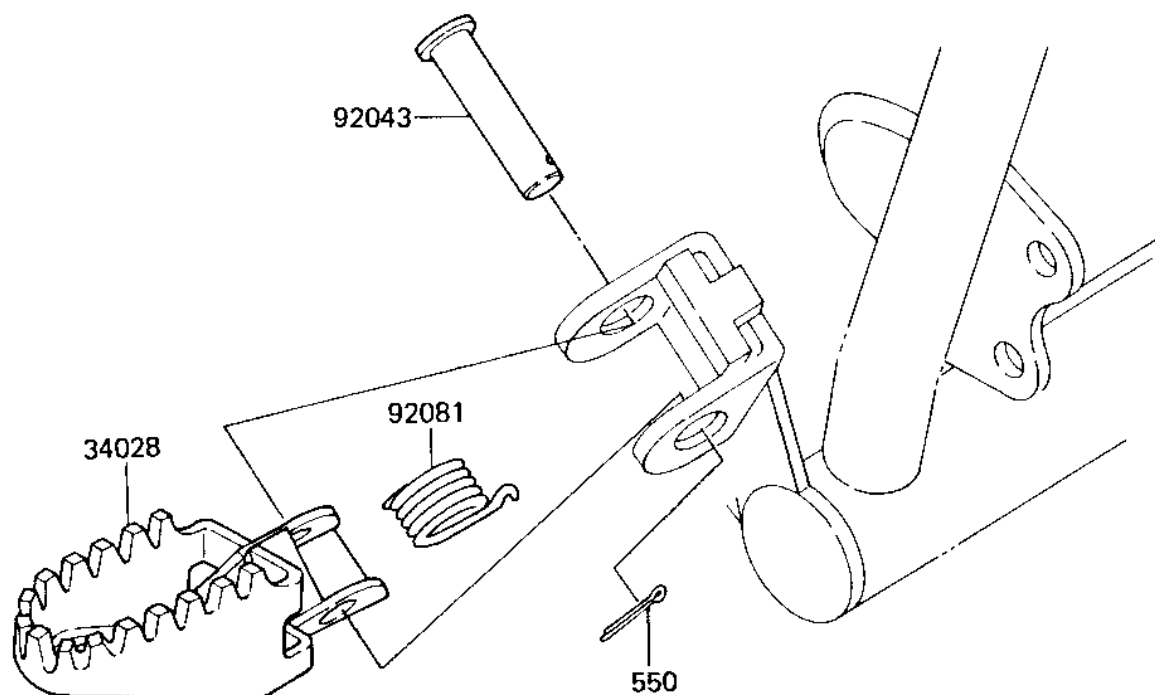

## 1984 KX™80 PARTS DIAGRAM

FOOTRESTS ('84 KX80-E2)

F2160-0072

## 1984 KX™80 PARTS LIST

FOOTRESTS ('84 KX80-E2)

ITEM NAME	PART NUMBER	QUANTITY
STEP,LH (Ref # 34028)	34028-1169	1
STEP,RH (Ref # 34028A)	34028-1170	1
PIN,8X32 (Ref # 92043)	92043-1143	1
SPRING,FOOTREST (Ref # 92081)	92081-1491	1
SPRING,FOOTREST,RH (Ref # 92081A)	92081-1543	1
PIN,COTTER,2.5X15 (Ref # 550)	550D2515	1