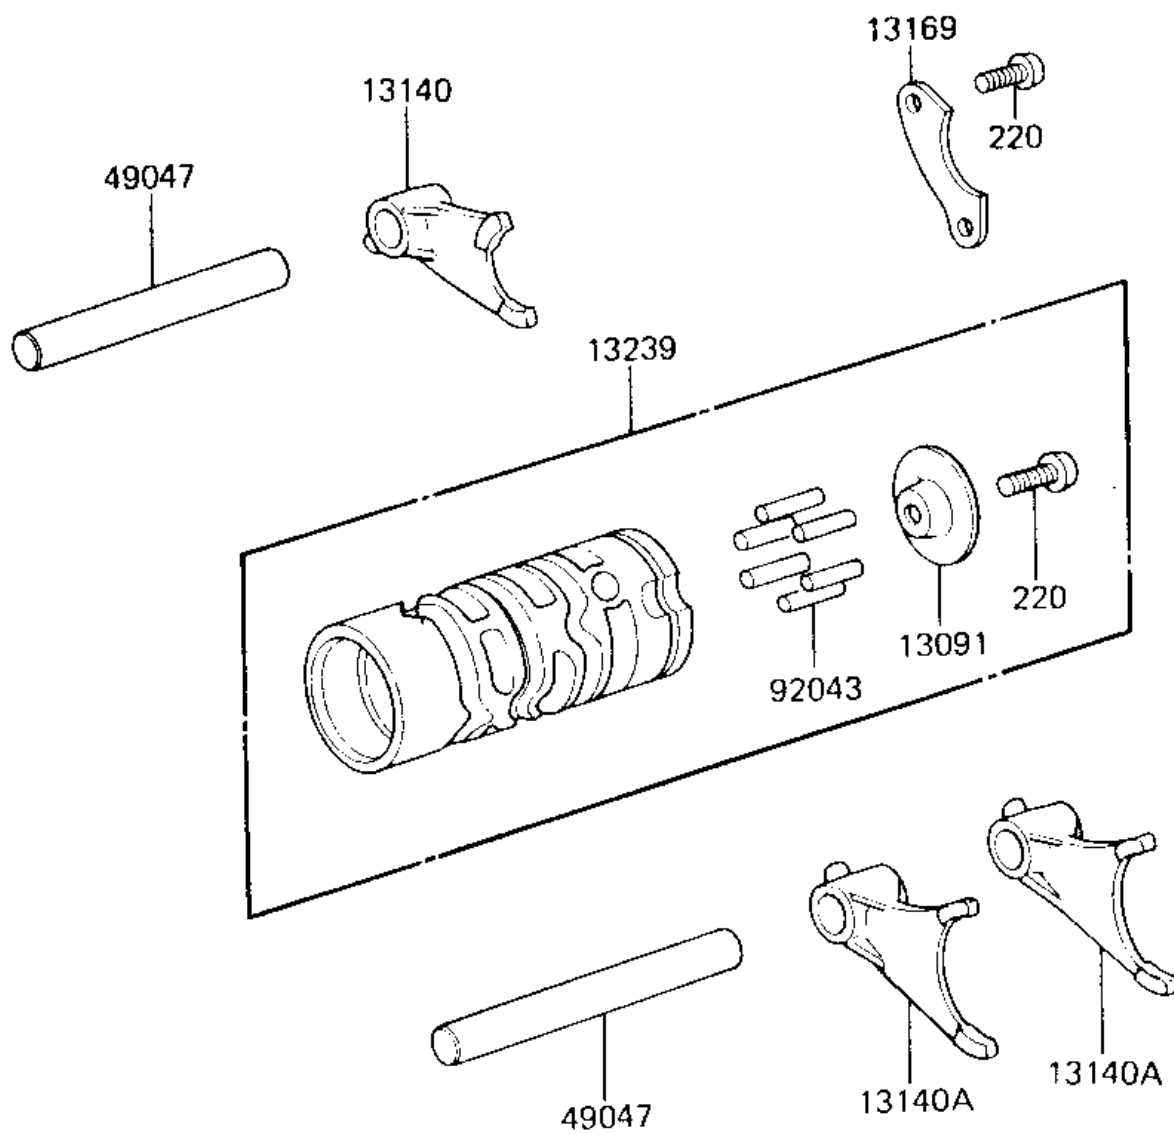

1984 KX™80 PARTS DIAGRAM

GEAR CHANGE DRUM & FORKS ('84 KX80-E2)

E1362-0056

1984 KX™80 PARTS LIST

GEAR CHANGE DRUM & FORKS ('84 KX80-E2)

ITEM NAME	PART NUMBER	QUANTITY
HOLDER CHANGE DRUM (Ref # 13091)	13091-1098	1
FORK-SHIFT (Ref # 13140)	13140-1060	1
FORK-SHIFT (Ref # 13140A)	13140-1061	1
PLATE,CHANGE DRUM (Ref # 13169)	13169-1309	1
DRUM-ASSY-CHANGE (Ref # 13239)	13239-1065	1
ROD,SHIFT,10X90 (Ref # 49047)	49047-1009	1
PIN,CHANG DRUM (Ref # 92043)	92042-029	1
SCREW PAN HEAD 6X14 (Ref # 220)	220B0614	1