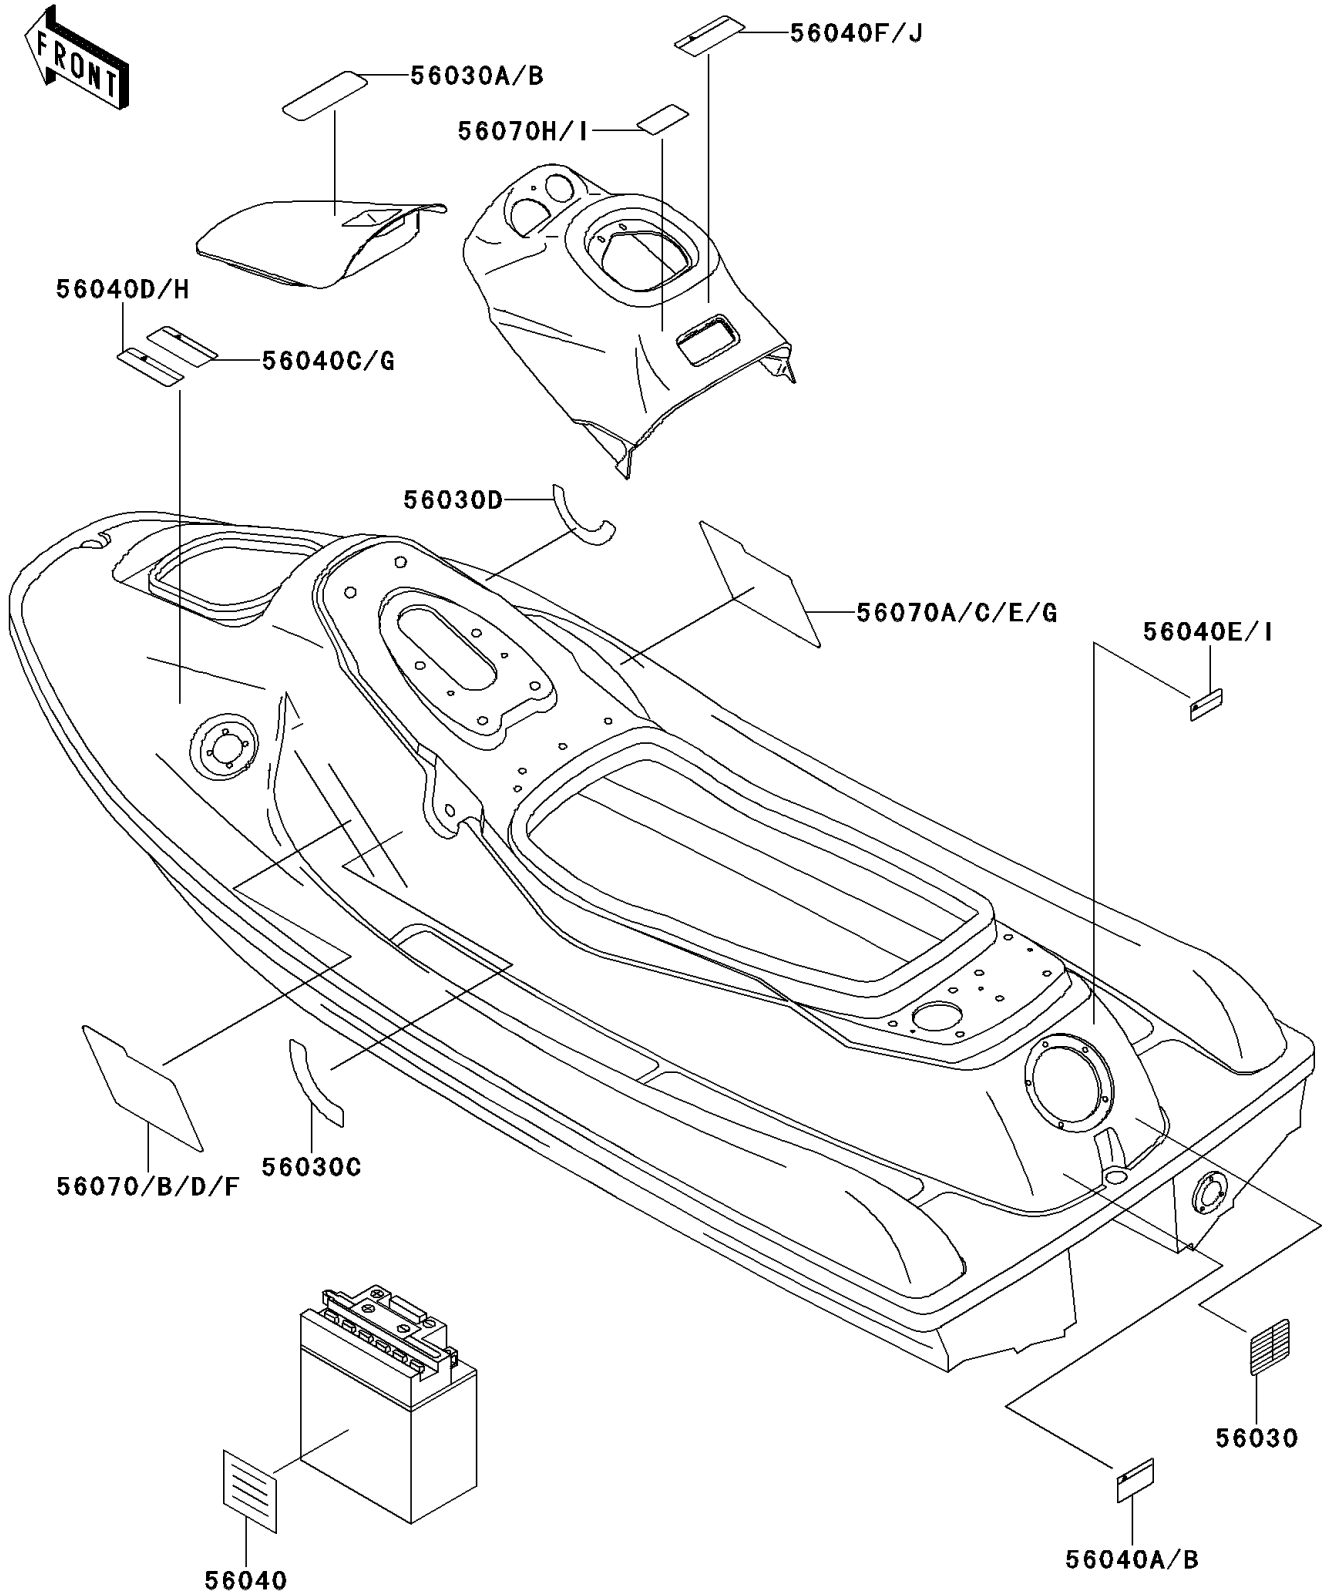

## 1996 JET SKI® Super Sport Xi PARTS DIAGRAM

Labels

F3183

## 1996 JET SKI® Super Sport Xi PARTS LIST

Labels

ITEM NAME	PART NUMBER	QUANTITY
LABEL,FIRE EXTINGUISHER (Ref # 56030A)	56030-3790	1
LABEL,CHOKE (Ref # 56030C)	56030-3793	1
LABEL,FUEL (Ref # 56030D)	56030-3794	1
LABEL-WARNING,NOZZLE (Ref # 56040A)	56040-3898	1
LABEL-WARNING,BREAK-IN (Ref # 56040C)	56040-3969	1
LABEL-WARNING,GASOLINE (Ref # 56040D)	56040-3972	1
LABEL-WARNING,GRAB HANDLE (Ref # 56040E)	56040-3973	1
LABEL-WARNING,OVERHEAT (Ref # 56040F)	56040-3974	1
LABEL-WARNING,IMPORTANT SAFETY (Ref # 56070)	56070-3728	1
LABEL-WARNING,IMPORTANT SAFETY (Ref # 56070A)	56070-3729	1
LABEL-WARNING,TETHER SWITCH (Ref # 56070H)	56070-3787	1
LABEL,ENGLISH/FRENCH(FRENCH) (Ref # 56030)	56030-3758	1
LABEL,FIRE EXTINGUISHER(FRENCH (Ref # 56030B)	56030-3791	1
LABEL,BATTERY CAUTION(FRENCH) (Ref # 56040)	56040-1106	1
LABEL-WARNING,NOZZLE(FRENCH) (Ref # 56040B)	56040-3916	1
LABEL,BREAK-IN(FRENCH) (Ref # 56040G)	56040-3975	1
LABEL,GASOLINE(FRENCH) (Ref # 56040H)	56040-3978	1
LABEL,GRAB HANDLE(FRENCH) (Ref # 56040I)	56040-3979	1
LABEL,OVERHEAT(FRENCH) (Ref # 56040J)	56040-3980	1
LABEL,IMPORTANT SAFETY(FRENCH) (Ref # 56070B)	56070-3731	1
LABEL,IMPORTANT SAFETY(FRENCH) (Ref # 56070C)	56070-3732	1
LABEL,TETHER SWITCH(FRENCH) (Ref # 56070I)	56070-3802	1