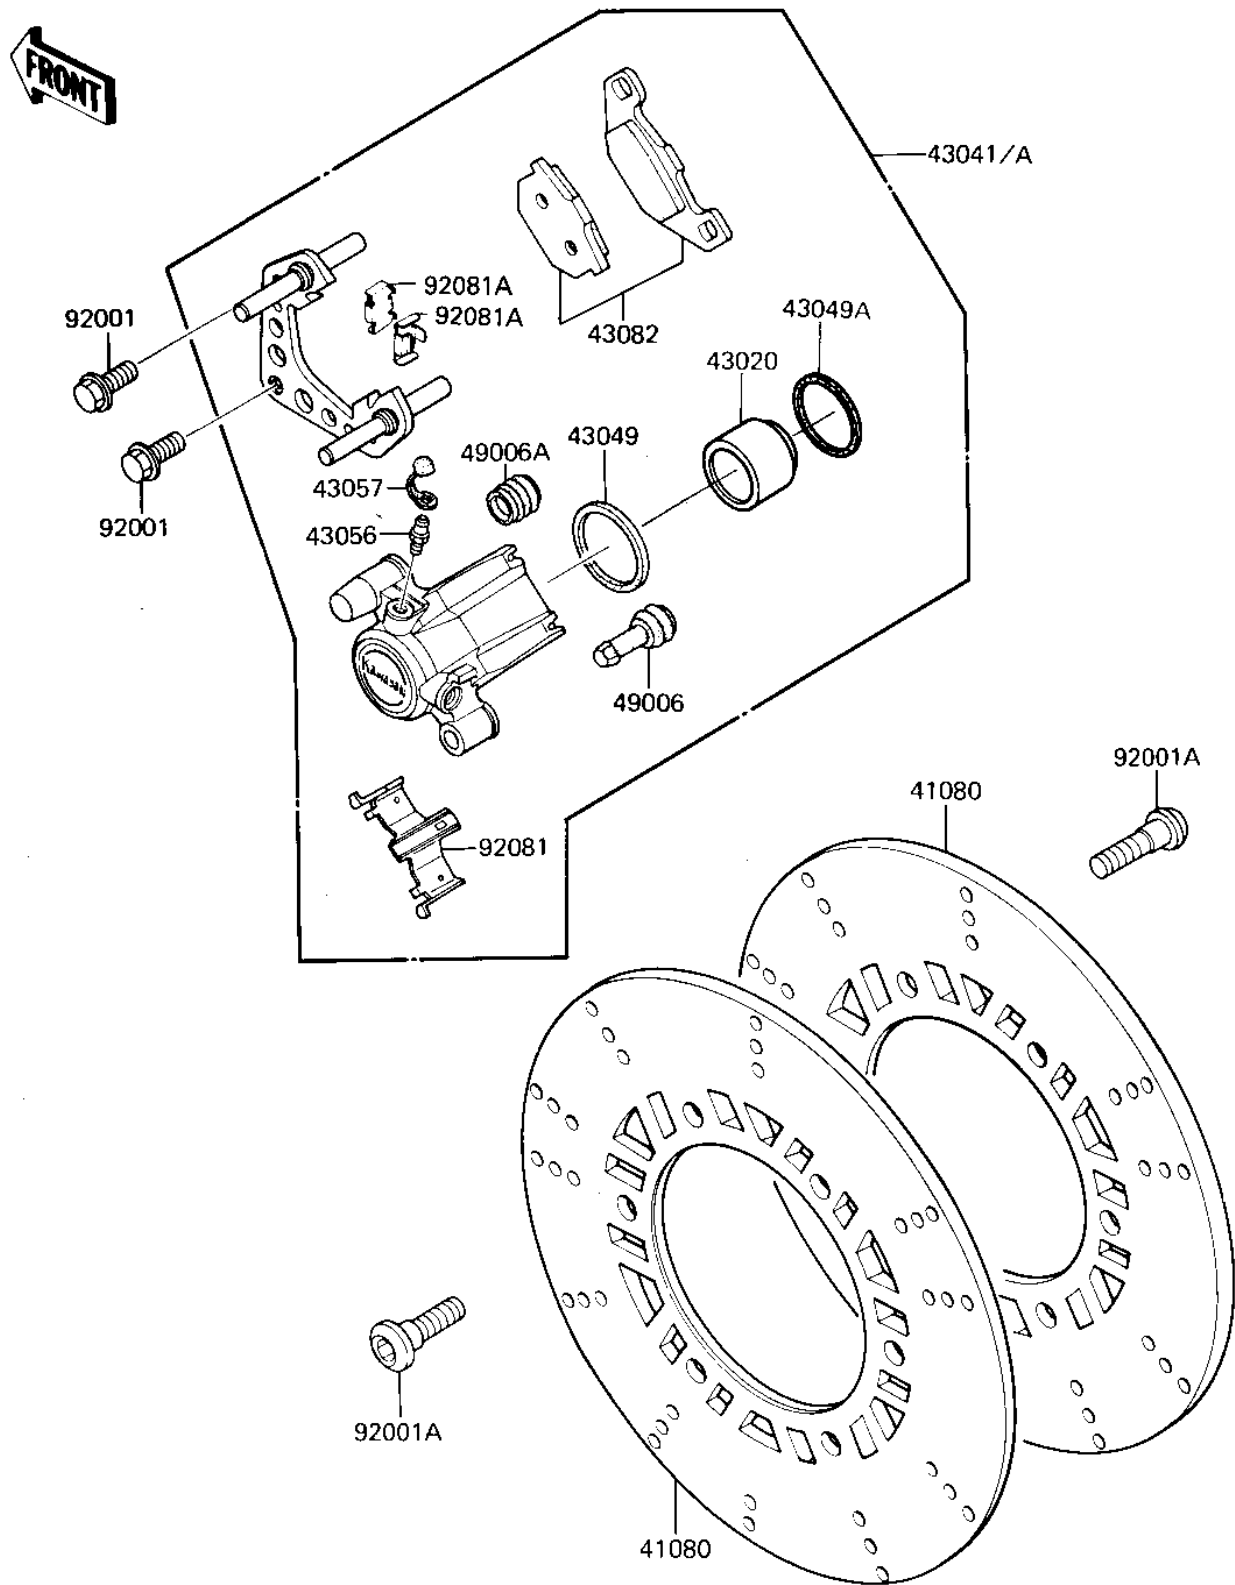

1985 NINJA® 750R PARTS DIAGRAM

FRONT BRAKE

F2292-0056

1985 NINJA® 750R PARTS LIST

FRONT BRAKE

ITEM NAME	PART NUMBER	QUANTITY
DISC,FR,SILVER (Ref # 41080)	41080-1110	1
PISTON-COMP-BRAKE (Ref # 43020)	43020-1066	1
CALIPER-ASSY,FR,LH (Ref # 43041)	43041-1184	1
CALIPER-ASSY,FR,RH (Ref # 43041A)	43041-1185	1
RING,PISTON SEAL (Ref # 43049)	43049-002	1
PACKING,PISTON (Ref # 43049A)	43049-1028	1
BREEDER (Ref # 43056)	43056-003	1
CAP,BREEDER (Ref # 43057)	43057-003	1
PAD-ASSY-BRAKE (Ref # 43082)	43082-1029	1
BOOT,CALIPER (Ref # 49006)	49006-1094	1
BOOT,CALIPER (Ref # 49006A)	49006-1095	1
BOLT,FLANGED,10X41,BL (Ref # 92001)	92001-1844	1
BOLT,SOCKET,8X30 (Ref # 92001A)	92001-1951	1
SPRING,PAD (Ref # 92081)	92081-1525	1
SPRING,PAD STOPPER (Ref # 92081A)	92081-1661	1