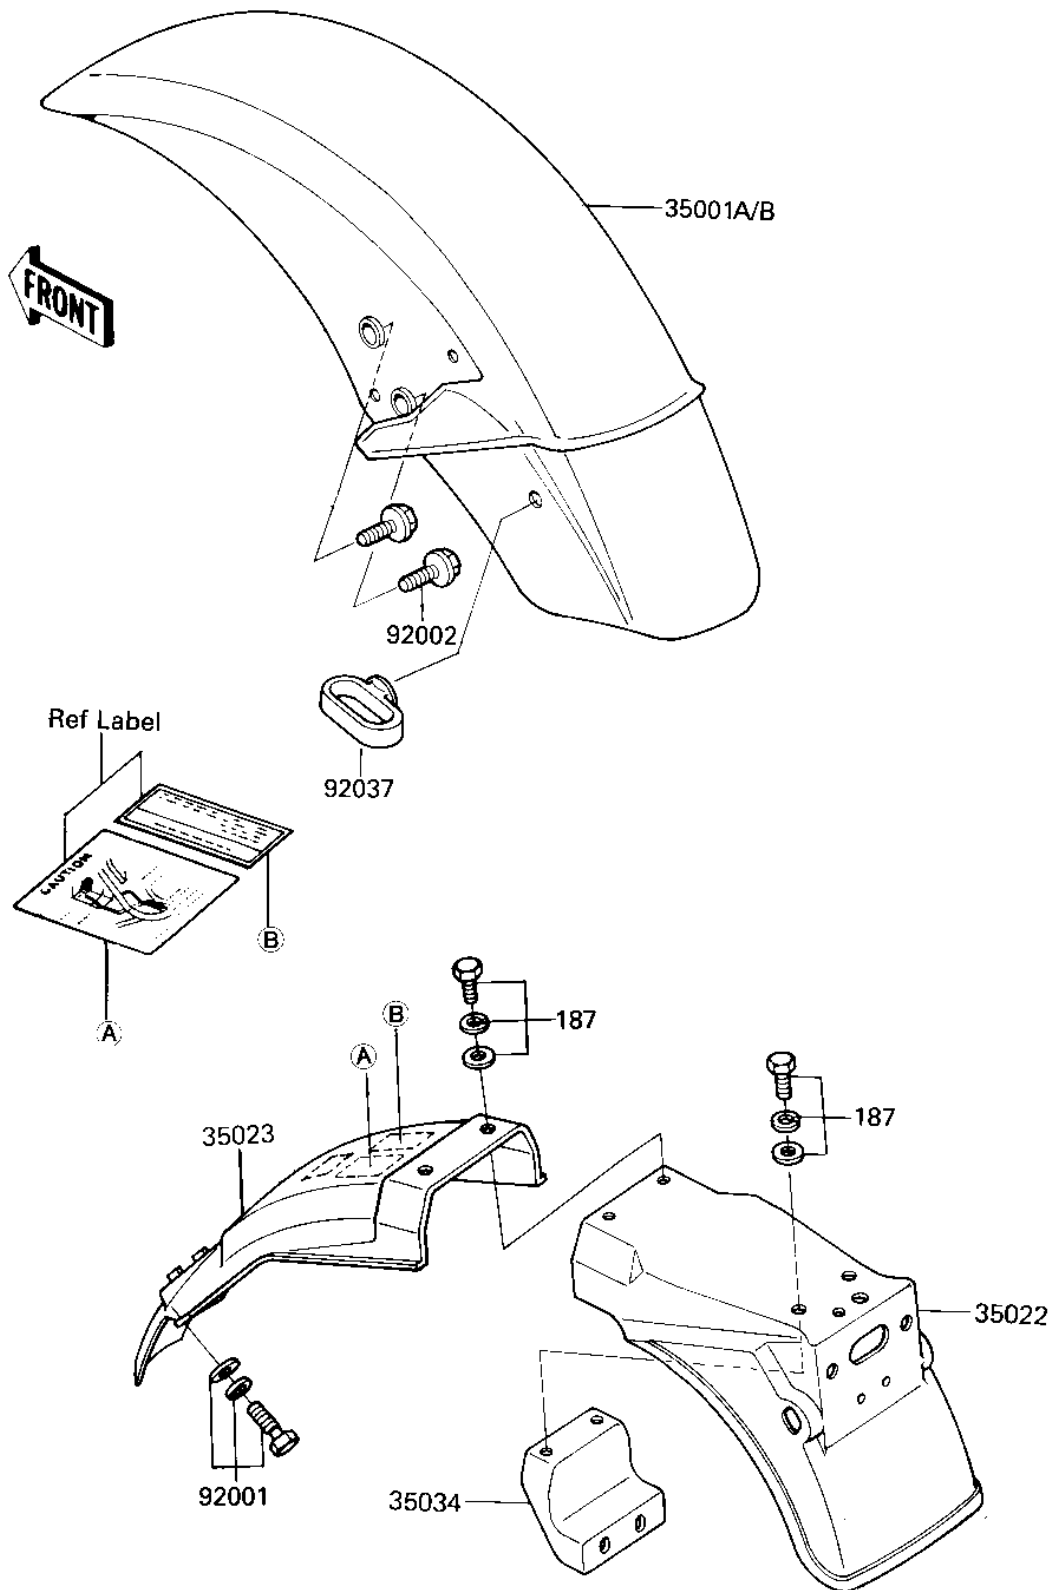

1985 NINJA® 750R PARTS DIAGRAM

FENDERS

F2170-0285

1985 NINJA® 750R PARTS LIST

FENDERS

ITEM NAME	PART NUMBER	QUANTITY
FENDER-ASSY-FRONT,F.R (Ref # 35001A)	35001-1112-B1	1
FENDER-ASSY-FRONT,EBO (Ref # 35001B)	35001-1112-H8	1
FENDER-COMP-REAR,RR,B (Ref # 35022)	35022-1115-6Z	1
FENDER-REAR,FR (Ref # 35023)	35023-1106	1
REINFORCE,FENDER,RR (Ref # 35034)	35034-1091	1
BOLT,6X16 (Ref # 92001)	92001-1851	1
BOLT,8X20 (Ref # 92002)	92002-1134	1
CLAMP,CABLE (Ref # 92037)	92037-1459	1
BOLT-UPSET-WSP (Ref # 187)	187B0620	1