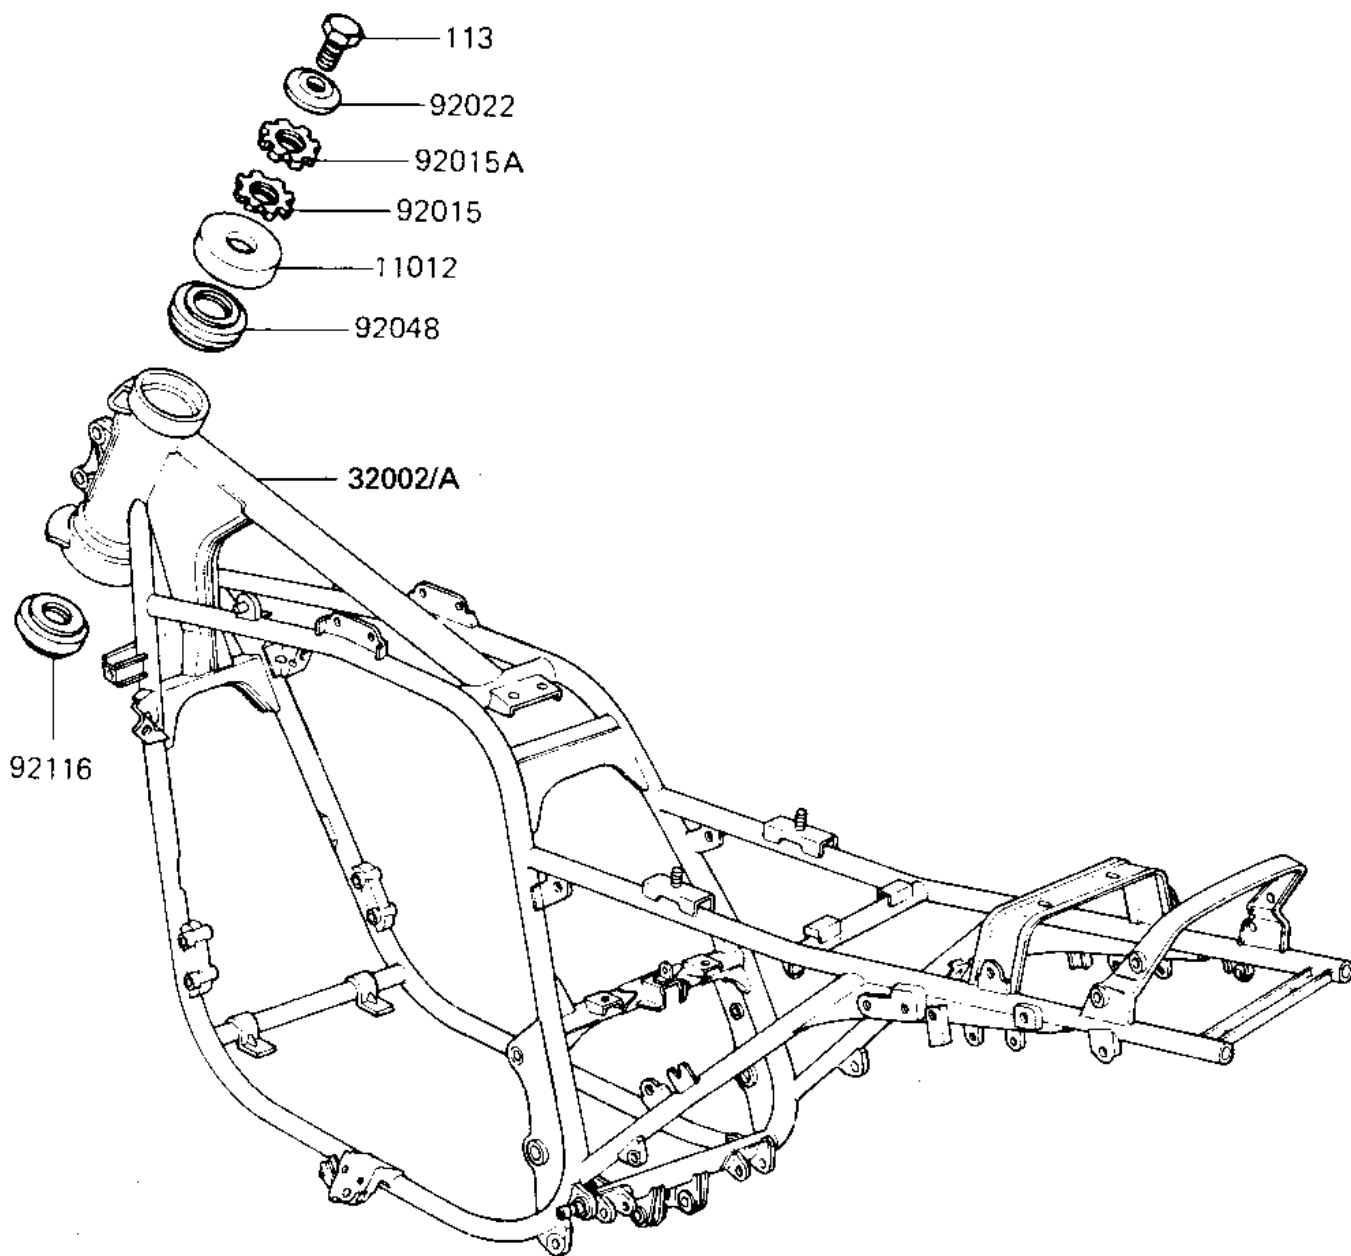

## 1985 NINJA® 750R PARTS DIAGRAM

FRAME

F2120-0234

## 1985 NINJA® 750R PARTS LIST

### FRAME

ITEM NAME	PART NUMBER	QUANTITY
CAP,STEERING STEM (Ref # 11012)	46098-017	1
FRAME-COMP (Ref # 32002)	32002-1788	1
FRAME-COMP (Ref # 32002A)	32002-1792	1
NUT,25MM,T=10 (Ref # 92015)	92015-1377	1
NUT,25MM,T=6 (Ref # 92015A)	92015-1378	1
WASHER (Ref # 92022)	92022-1229	1
BEARING,STEERING STEM (Ref # 92048)	92047-017	1
BRG,ROLLER,HR320/28XJ (Ref # 92116)	92116-1009	1
BOLT-SMALL-FINE (Ref # 113)	113G1425	1