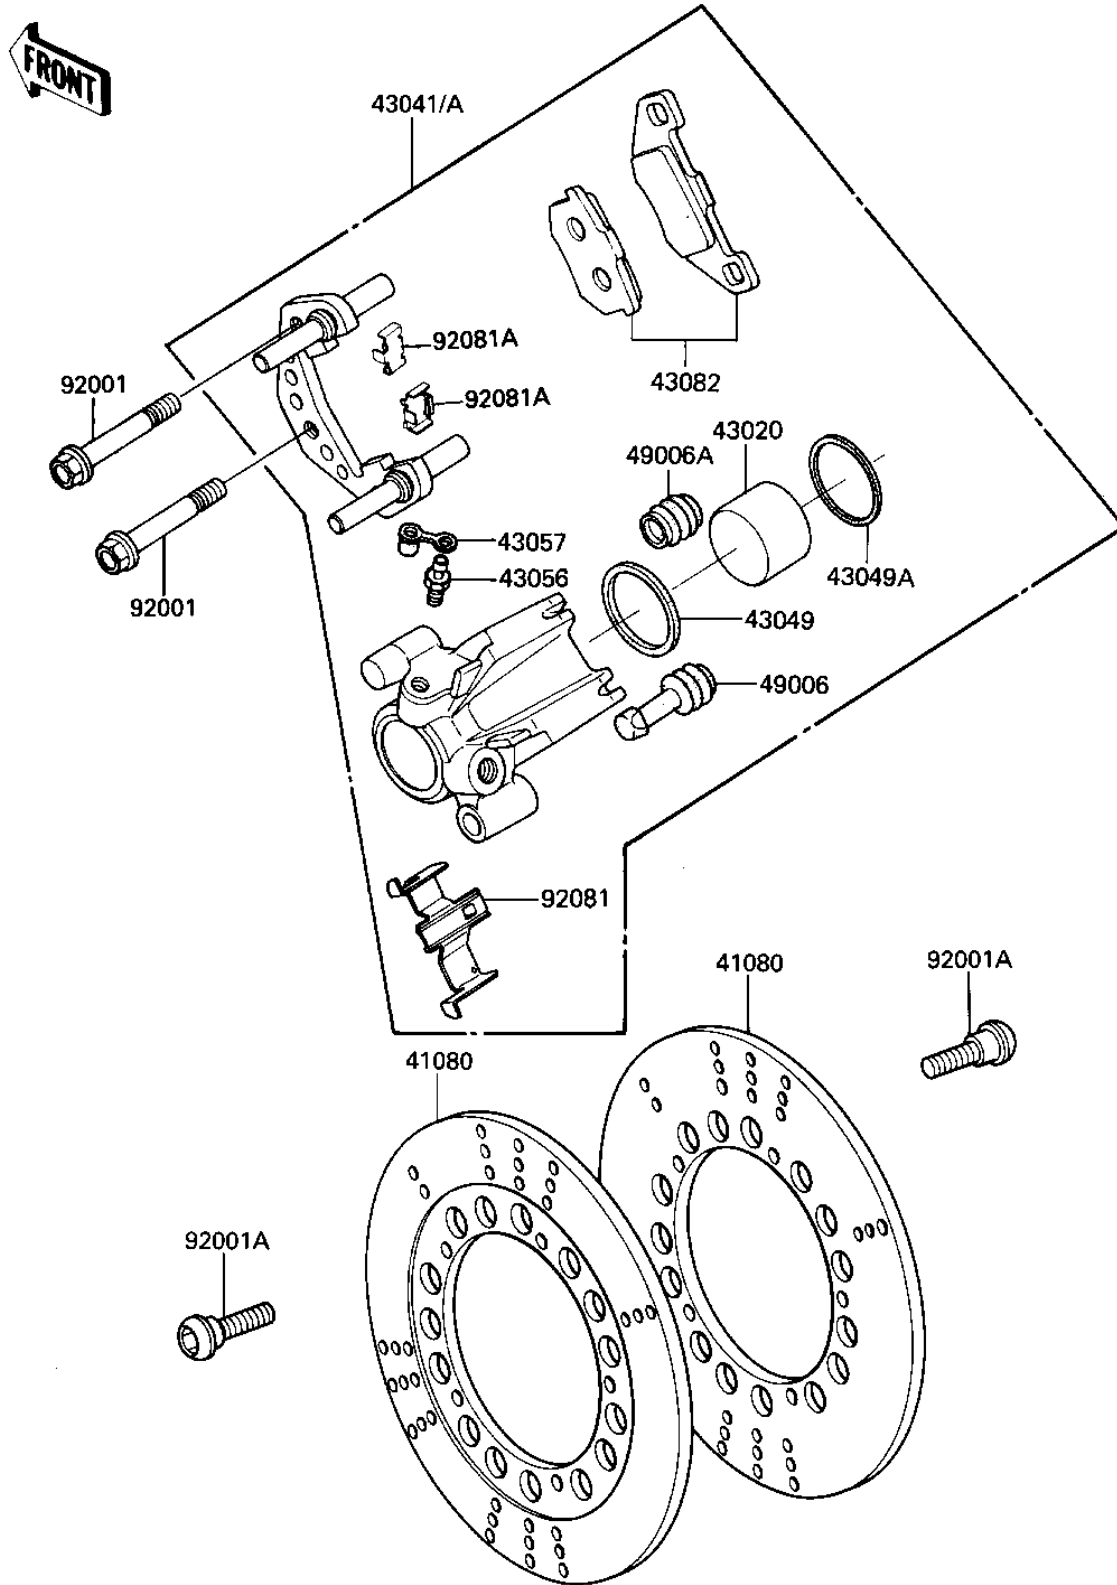

1984 700 LTD Shaft PARTS DIAGRAM

FRONT BRAKE

F 2292-0007

1984 700 LTD Shaft PARTS LIST

FRONT BRAKE

ITEM NAME	PART NUMBER	QUANTITY
DISC,FR (Ref # 41080)	41080-1118	1
PISTON-COMP-BRAKE (Ref # 43020)	43020-1066	1
CALIPER-ASSY (Ref # 43041)	43041-1172	1
CALIPER-ASSY (Ref # 43041A)	43041-1173	1
RING,PISTON SEAL (Ref # 43049)	43049-002	1
PACKING,PISTON (Ref # 43049A)	43049-1028	1
BREEDER (Ref # 43056)	43056-003	1
CAP,BREEDER (Ref # 43057)	43057-003	1
PAD-ASSY-BRAKE (Ref # 43082)	43082-1062	1
BOOT,CALIPER (Ref # 49006)	49006-1094	1
BOOT,CALIPER (Ref # 49006A)	49006-1095	1
BOLT,FLANGED,10X41 (Ref # 92001)	92001-1355	1
BOLT,SOCKET,8X30 (Ref # 92001A)	92001-1951	1
SPRING,PAD (Ref # 92081)	92081-1525	1
SPRING,PAD STOPPER (Ref # 92081A)	92081-1661	1