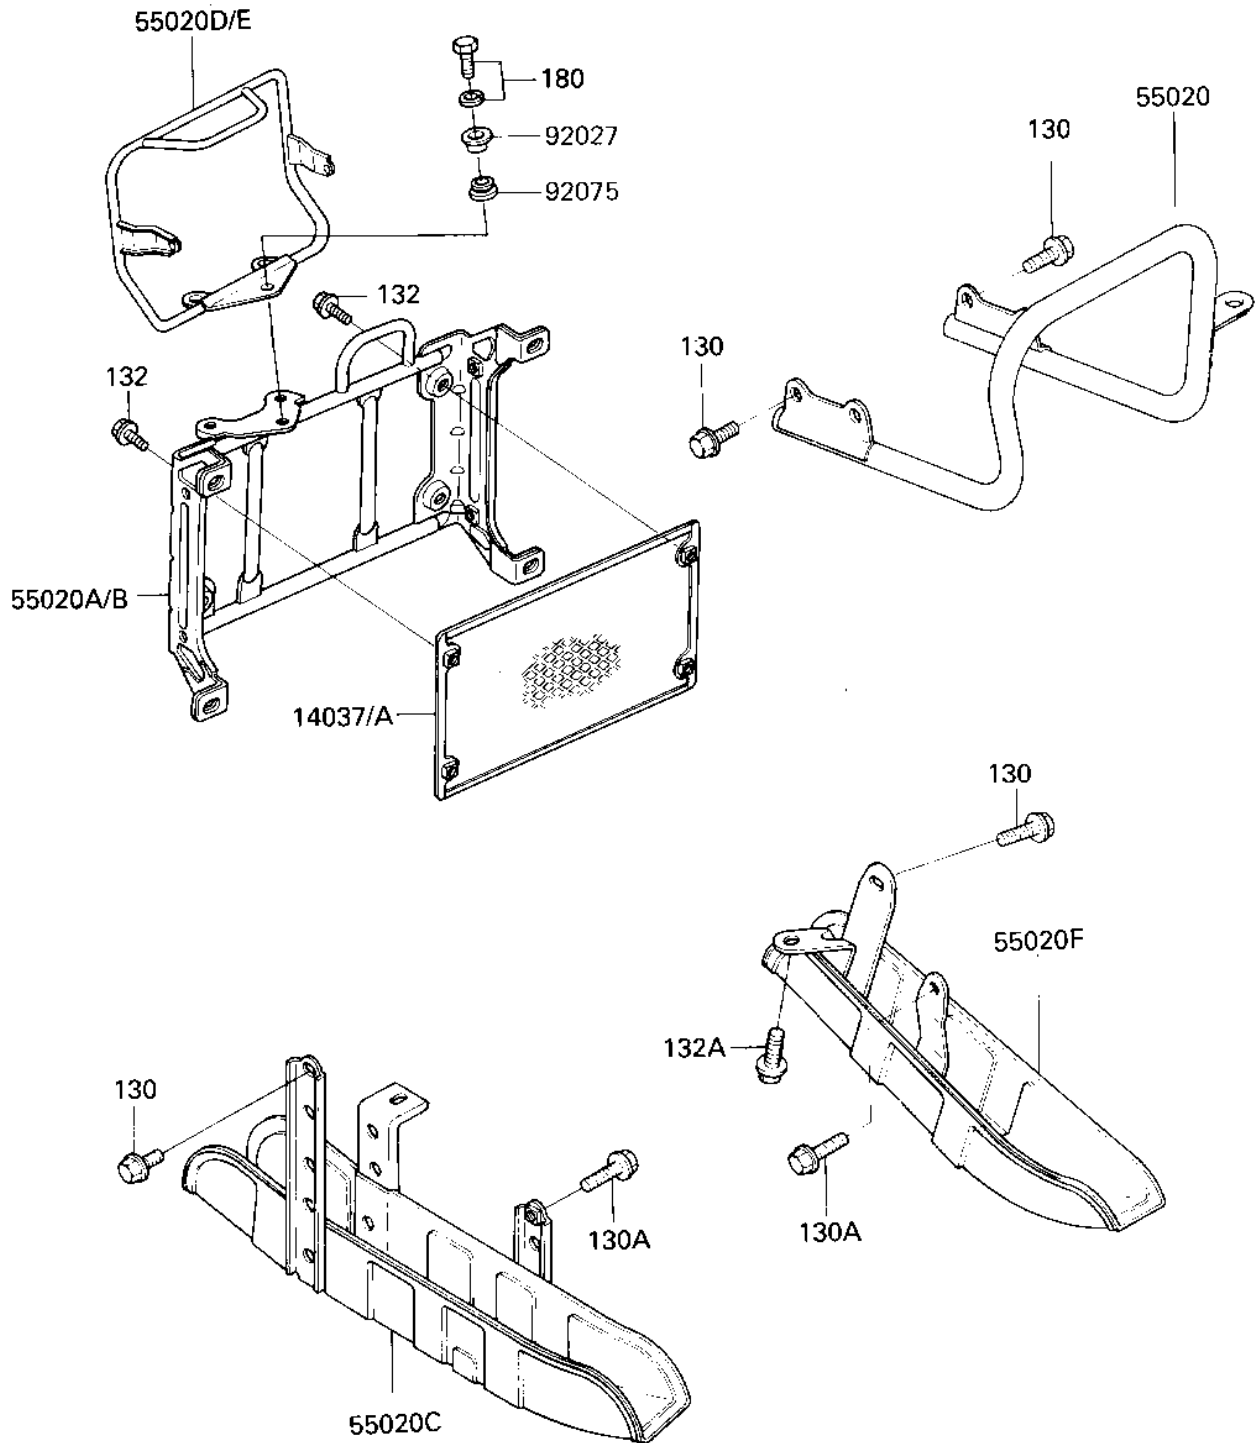

## 1985 Tecate® PARTS DIAGRAM

GUARDS ('85 A2)

F2680-0003

## 1985 Tecate® PARTS LIST

GUARDS ('85 A2)

ITEM NAME	PART NUMBER	QUANTITY
SCREEN,L.GREEN (Ref # 14037)	14037-4001-7F	1
SCREEN,W.F.RED (Ref # 14037A)	14037-4001-8R	1
GUARD,RR-STAY (Ref # 55020)	55020-1179	1
GUARD,RADIATOR,L.GREE (Ref # 55020A)	55020-1181-7F	1
GUARD,RADIATOR,W.F.RE (Ref # 55020B)	55020-1181-8R	1
GUARD,CHAIN,BLACK PAI (Ref # 55020C)	55020-4024	1
GUARD,H-LAMP,L.GREEN (Ref # 55020D)	55020-4027-7F	1
GUARD,H.LAMP,W.F.RED (Ref # 55020E)	55020-4027-8R	1
GUARD,DISC BLACK PAIN (Ref # 55020F)	55020-4029	1
COLLAR (Ref # 92027)	92027-251	1
DAMPER RUBBER,RR FENR (Ref # 92075)	92075-209	1
BOLT,FLANGED,8X14 (Ref # 130)	130G0814	1
BOLT-FLANGED,8X20 (Ref # 130A)	130B0820	1
BOLT-FLANGED-SMALL (Ref # 132)	132G0610	1
BOLT-FLANGED-SMALL (Ref # 132A)	132G0612	1
BOLT-UPSET-WS,6X25 (Ref # 180)	180B0625	1