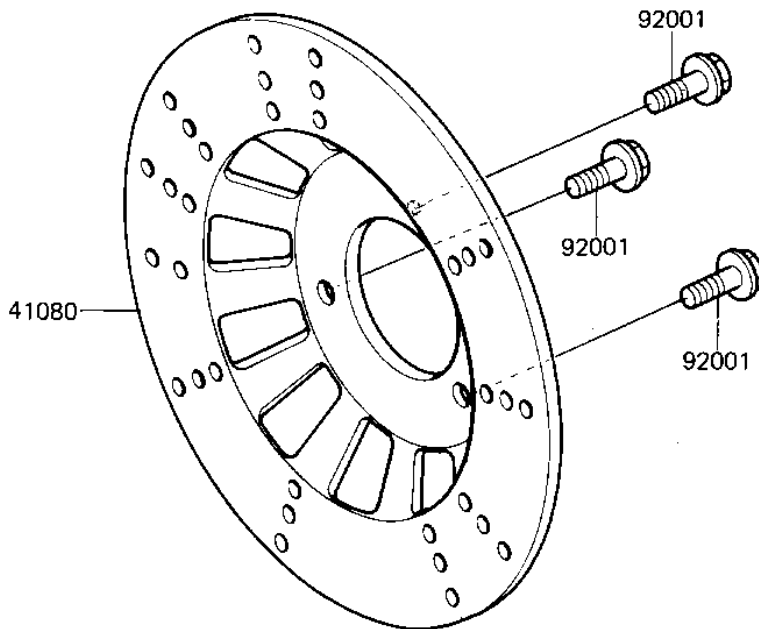

1985 Tecate® PARTS DIAGRAM

REAR BRAKE ('85 A2)

1985 A2-00

1985 Tecate® PARTS LIST

REAR BRAKE ('85 A2)

ITEM NAME	PART NUMBER	QUANTITY
DISK,4X210 (Ref # 41080)	41080-4001	1
PISTON-COMP-BRAKE (Ref # 43020)	43020-1082	1
CALIPER-ASSY (Ref # 43041)	43041-1191	1
PACKING,PISTON SEAL (Ref # 43049)	43049-1026	1
BREEDER (Ref # 43056)	43056-003	1
CAP,BREEDER (Ref # 43057)	43057-003	1
PAD-ASSY-BRAKE,FR (Ref # 43082)	43082-1027	1
BOOT,CALIPER (Ref # 49006)	49006-1054	1
BOOT,CALIPER (Ref # 49006A)	49006-1055	1
BOOT,PISTON (Ref # 49006B)	49006-1091	1
BOLT,FLANGED,8X18 (Ref # 92001)	92001-4030	1
BOLT,8X20 (Ref # 92002)	92002-1250	1
SPRING (Ref # 92081)	92081-1341	1