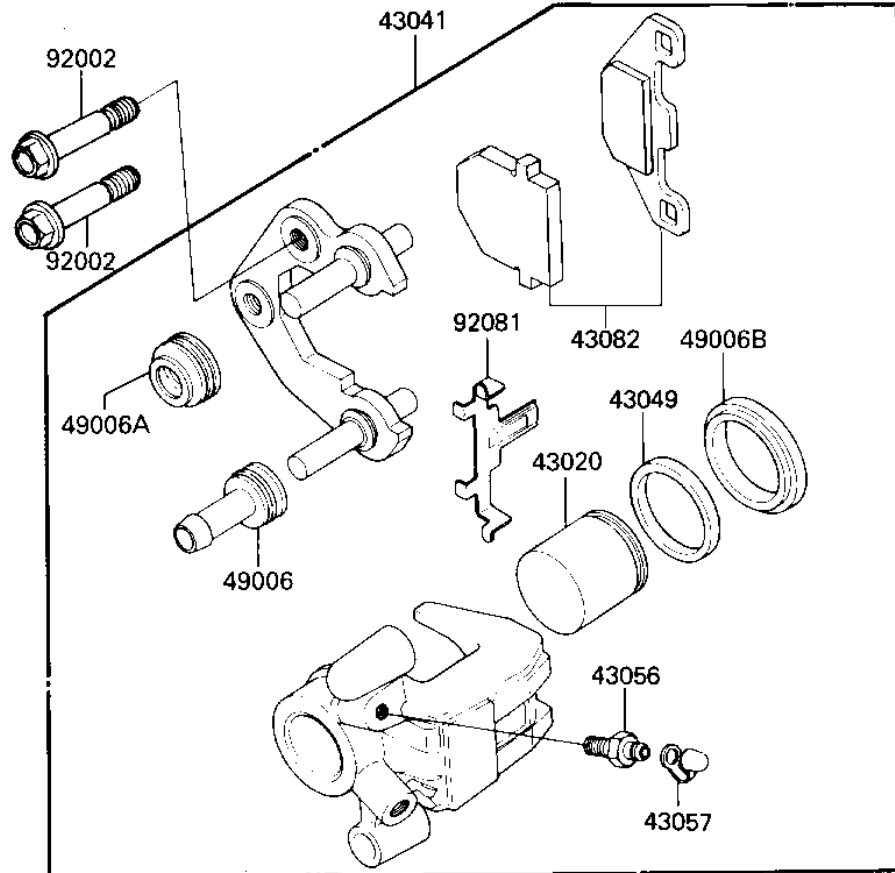

1985 Tecate® PARTS DIAGRAM

REAR BRAKE ('85 A2)

1985 A2-00

1985 Tecate® PARTS LIST

REAR BRAKE ('85 A2)

ITEM NAME	PART NUMBER	QUANTITY
DISK,4X210 (Ref # 41080)	41080-4001	1
PISTON-COMP-BRAKE (Ref # 43020)	43020-1082	1
CALIPER-ASSY (Ref # 43041)	43041-1191	1
PACKING,PISTON SEAL (Ref # 43049)	43049-1026	1
BREEDER (Ref # 43056)	43056-003	1
CAP,BREEDER (Ref # 43057)	43057-003	1
PAD-ASSY-BRAKE,FR (Ref # 43082)	43082-1027	1
BOOT,CALIPER (Ref # 49006)	49006-1054	1
BOOT,CALIPER (Ref # 49006A)	49006-1055	1
BOOT,PISTON (Ref # 49006B)	49006-1091	1
BOLT,FLANGED,8X18 (Ref # 92001)	92001-4030	1
BOLT,8X20 (Ref # 92002)	92002-1250	1
SPRING (Ref # 92081)	92081-1341	1