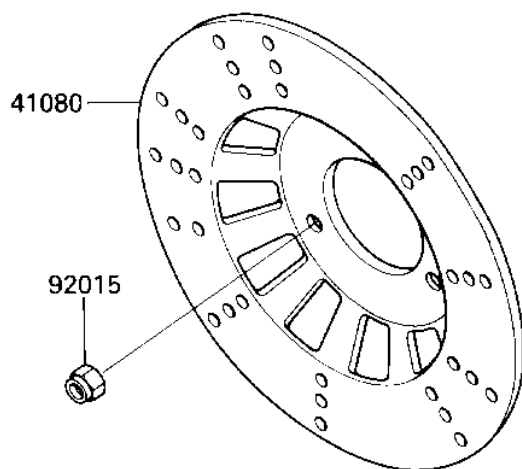

## 1985 Tecate® PARTS DIAGRAM

FRONT BRAKE ('85 A2)

P 2292-007A

## 1985 Tecate® PARTS LIST

FRONT BRAKE ('85 A2)

ITEM NAME	PART NUMBER	QUANTITY
DISK,4X210 (Ref # 41080)	41080-4001	1
PISTON-COMP-BRAKE (Ref # 43020)	43020-1082	1
CALIPER-ASSY (Ref # 43041)	43041-1191	1
PACKING,PISTON SEAL (Ref # 43049)	43049-1026	1
BREEDER (Ref # 43056)	43056-003	1
CAP,BREEDER (Ref # 43057)	43057-003	1
PAD-ASSY-BRAKE,FR (Ref # 43082)	43082-1027	1
BOOT,CALIPER (Ref # 49006)	49006-1054	1
BOOT,CALIPER (Ref # 49006A)	49006-1055	1
BOOT,PISTON (Ref # 49006B)	49006-1091	1
NUT-8MM (Ref # 92015)	92015-1143	1
SPRING (Ref # 92081)	92081-1341	1
BOLT,SOCKET,8X30 (Ref # 120)	120P0830	1