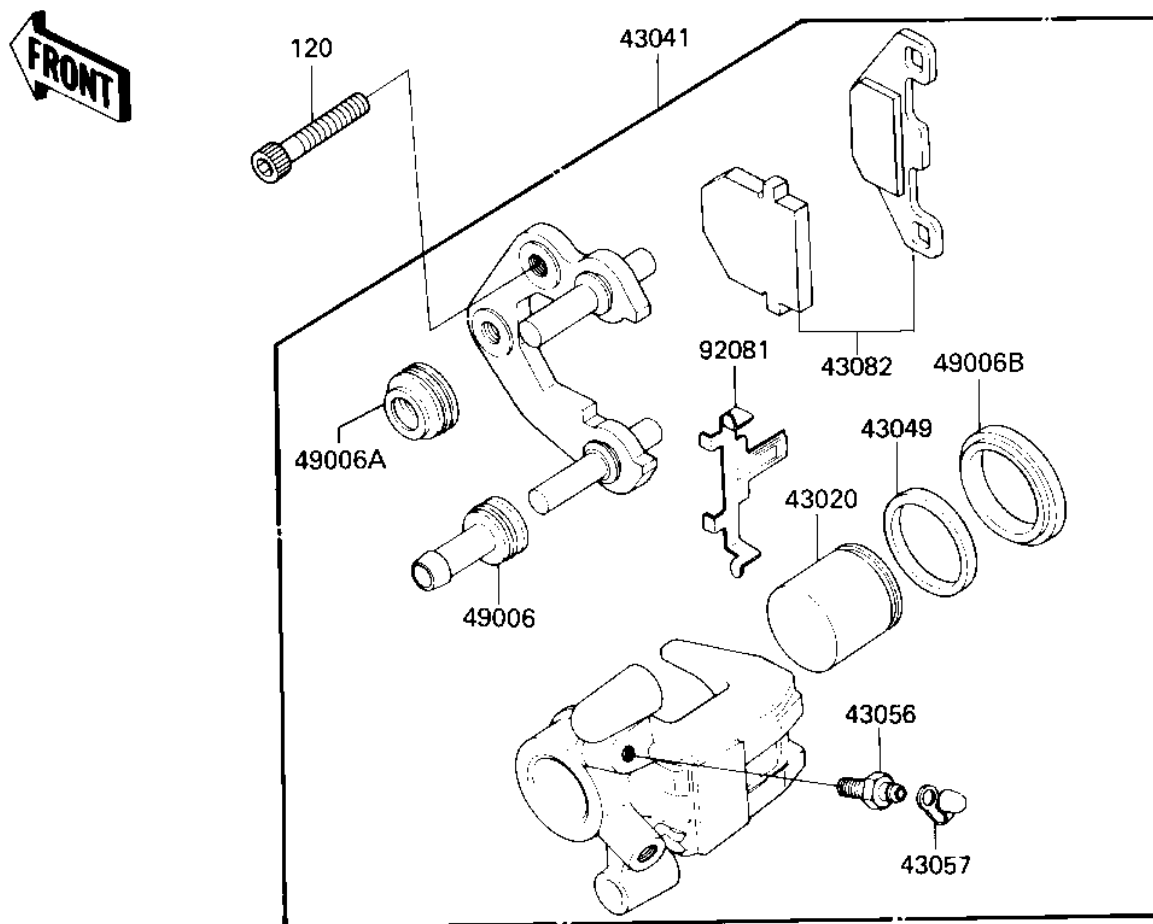

## 1985 Tecate® PARTS DIAGRAM

FRONT BRAKE ('85 A2)

P 2292-007A

## 1985 Tecate® PARTS LIST

FRONT BRAKE ('85 A2)

ITEM NAME	PART NUMBER	QUANTITY
DISK,4X210 (Ref # 41080)	41080-4001	1
PISTON-COMP-BRAKE (Ref # 43020)	43020-1082	1
CALIPER-ASSY (Ref # 43041)	43041-1191	1
PACKING,PISTON SEAL (Ref # 43049)	43049-1026	1
BREEDER (Ref # 43056)	43056-003	1
CAP,BREEDER (Ref # 43057)	43057-003	1
PAD-ASSY-BRAKE,FR (Ref # 43082)	43082-1027	1
BOOT,CALIPER (Ref # 49006)	49006-1054	1
BOOT,CALIPER (Ref # 49006A)	49006-1055	1
BOOT,PISTON (Ref # 49006B)	49006-1091	1
NUT-8MM (Ref # 92015)	92015-1143	1
SPRING (Ref # 92081)	92081-1341	1
BOLT,SOCKET,8X30 (Ref # 120)	120P0830	1