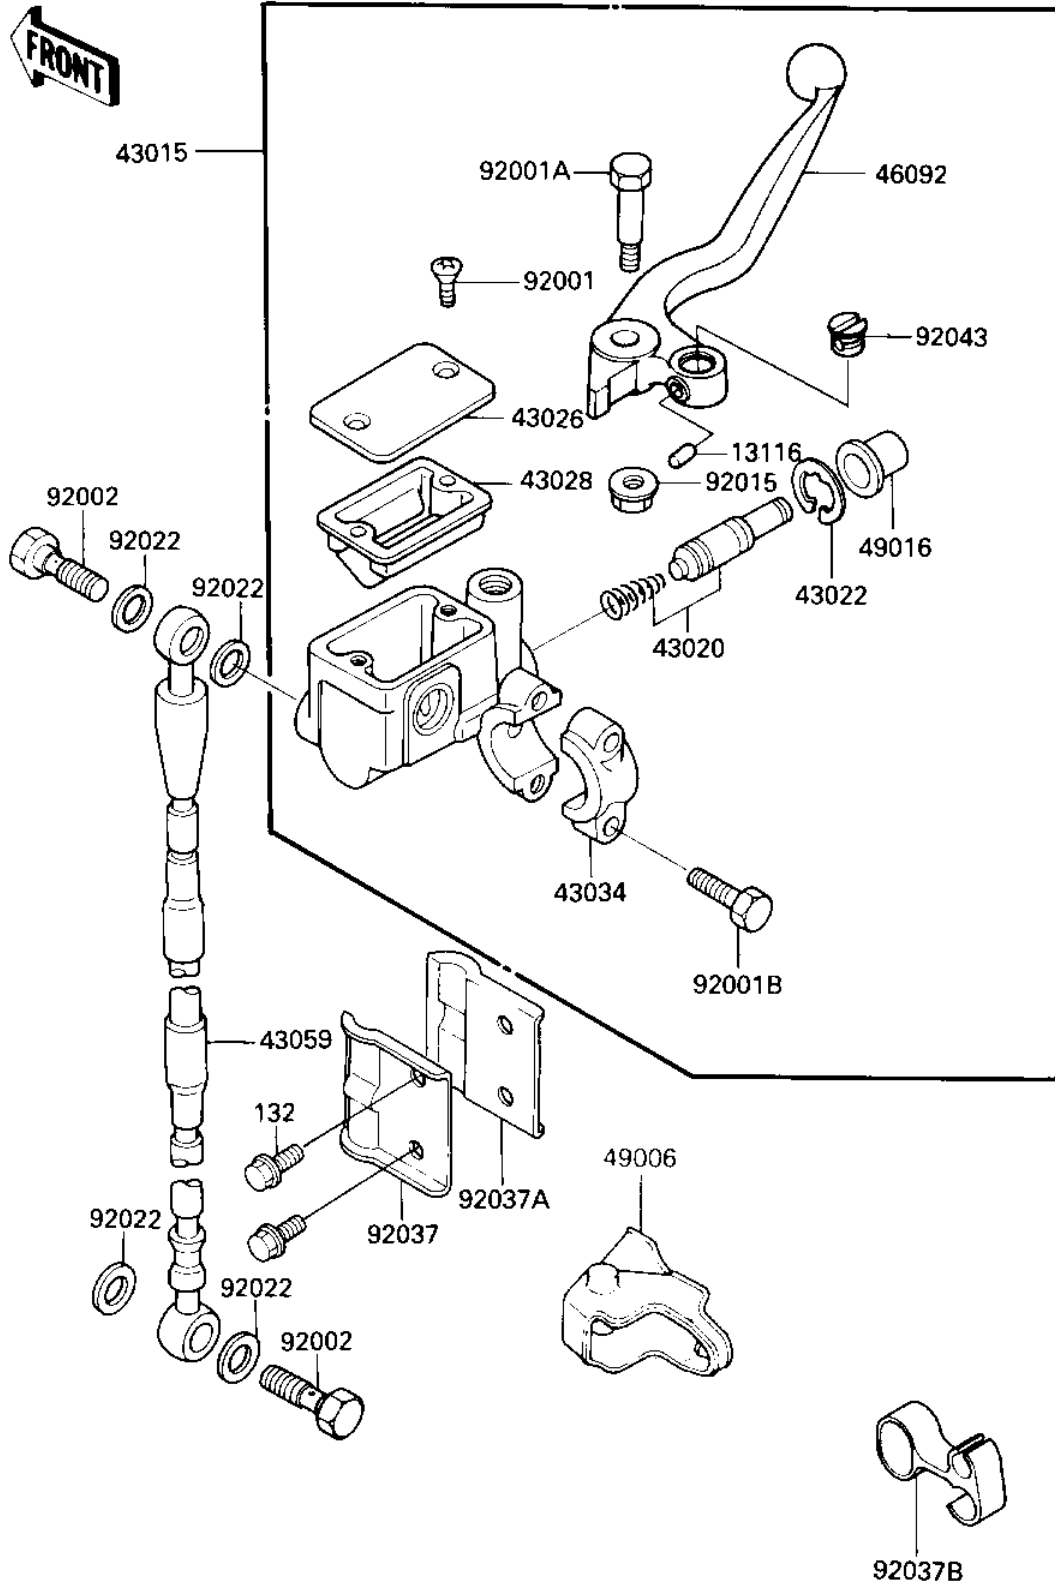

1985 Tecate® PARTS DIAGRAM

FRONT MASTER CYLINDER ('85 A2)

F2291-0148

1985 Tecate® PARTS LIST

FRONT MASTER CYLINDER ('85 A2)

ITEM NAME	PART NUMBER	QUANTITY
ROD-PUSH (Ref # 13116)	13116-1116	1
CYLINDER-ASSY-MASTER, (Ref # 43015)	43015-1287	1
PISTON-COMP-BRAKE (Ref # 43020)	43020-1060	1
STOPPER-BRAKE,PISTON (Ref # 43022)	43022-1010	1
CAP-BRAKE,MASTER CYLI (Ref # 43026)	43026-1021	1
DIAPHRAGM,MASTER CYLI (Ref # 43028)	43028-1035	1
HOLDER-BRAKE,MASTER C (Ref # 43034)	43034-1016	1
HOSE-BRAKE,FR (Ref # 43059)	43059-1317	1
LEVER-GRIP,FR BRAKE (Ref # 46092)	46092-1118	1
BOOT,BRAKE LEVER (Ref # 49006)	49006-1090	1
COVER-SEAL,MASTER CYL (Ref # 49016)	49016-1044	1
BOLT,MASTER CYLINDER (Ref # 92001)	92001-1727	1
BOLT,FRONT BRAKE LEVE (Ref # 92001A)	92001-1728	1
BOLT,6X25,BLACK (Ref # 92001B)	92001-1729	1
BOLT,OIL,L=23 (Ref # 92002)	92002-1888	1
NUT,FLANGED,6MM (Ref # 92015)	92015-1233	1
WASHER-OIL BOLT (Ref # 92022)	43067-001	1
CLAMP,BRAKE HOSE,OUTS (Ref # 92037)	92037-1362	1
CLAMP,BRAKE HOSE,INSI (Ref # 92037A)	92037-1363	1
CLAMP,BRAKE HOSE (Ref # 92037B)	92037-1629	1
PIN (Ref # 92043)	92043-1286	1
BOLT-FLANGED-SMALL (Ref # 132)	132G0614	1