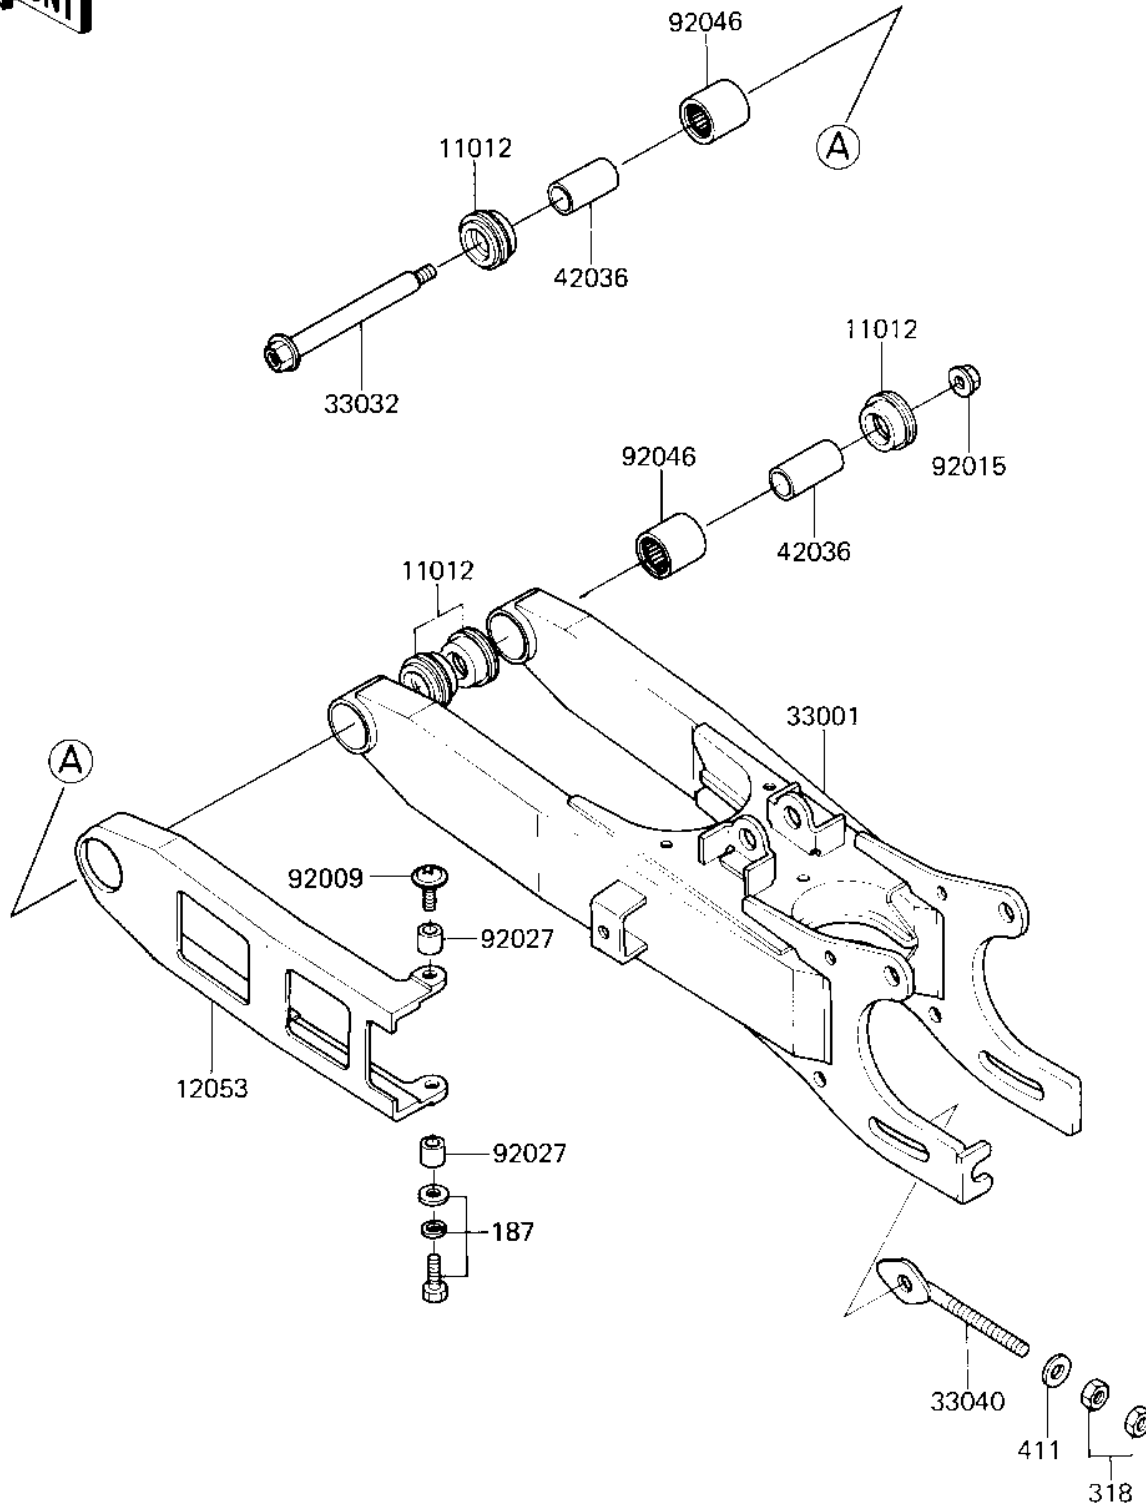

1985 Tecate® PARTS DIAGRAM

SWING ARM ('85 A2)

F2140-0196

1985 Tecate® PARTS LIST

SWING ARM ('85 A2)

ITEM NAME	PART NUMBER	QUANTITY
CAP,SWING ARM (Ref # 11012)	11012-1259	1
GUIDE-CHAIN,BLACK (Ref # 12053)	12053-4003	1
ARM-SWING (Ref # 33001)	33001-1228	1
SHAFT-SWING ARM (Ref # 33032)	33032-1042	1
ADJUSTER-CHAIN (Ref # 33040)	33040-4006	1
SLEEVE,SWING ARM (Ref # 42036)	42036-1064	1
SCREW,6X18 (Ref # 92009)	92009-1111	1
NUT,14MM (Ref # 92015)	92015-1407	1
COLLAR (Ref # 92027)	92027-164	1
BRG,NEEDLE,HMK2030 (Ref # 92046)	92046-1031	1
BOLT-UPSET-WSP (Ref # 187)	187B0620	1
NUT 8MM (Ref # 318)	318G0800	1
WASHER PLAIN 8MM (Ref # 411)	411B0800	1