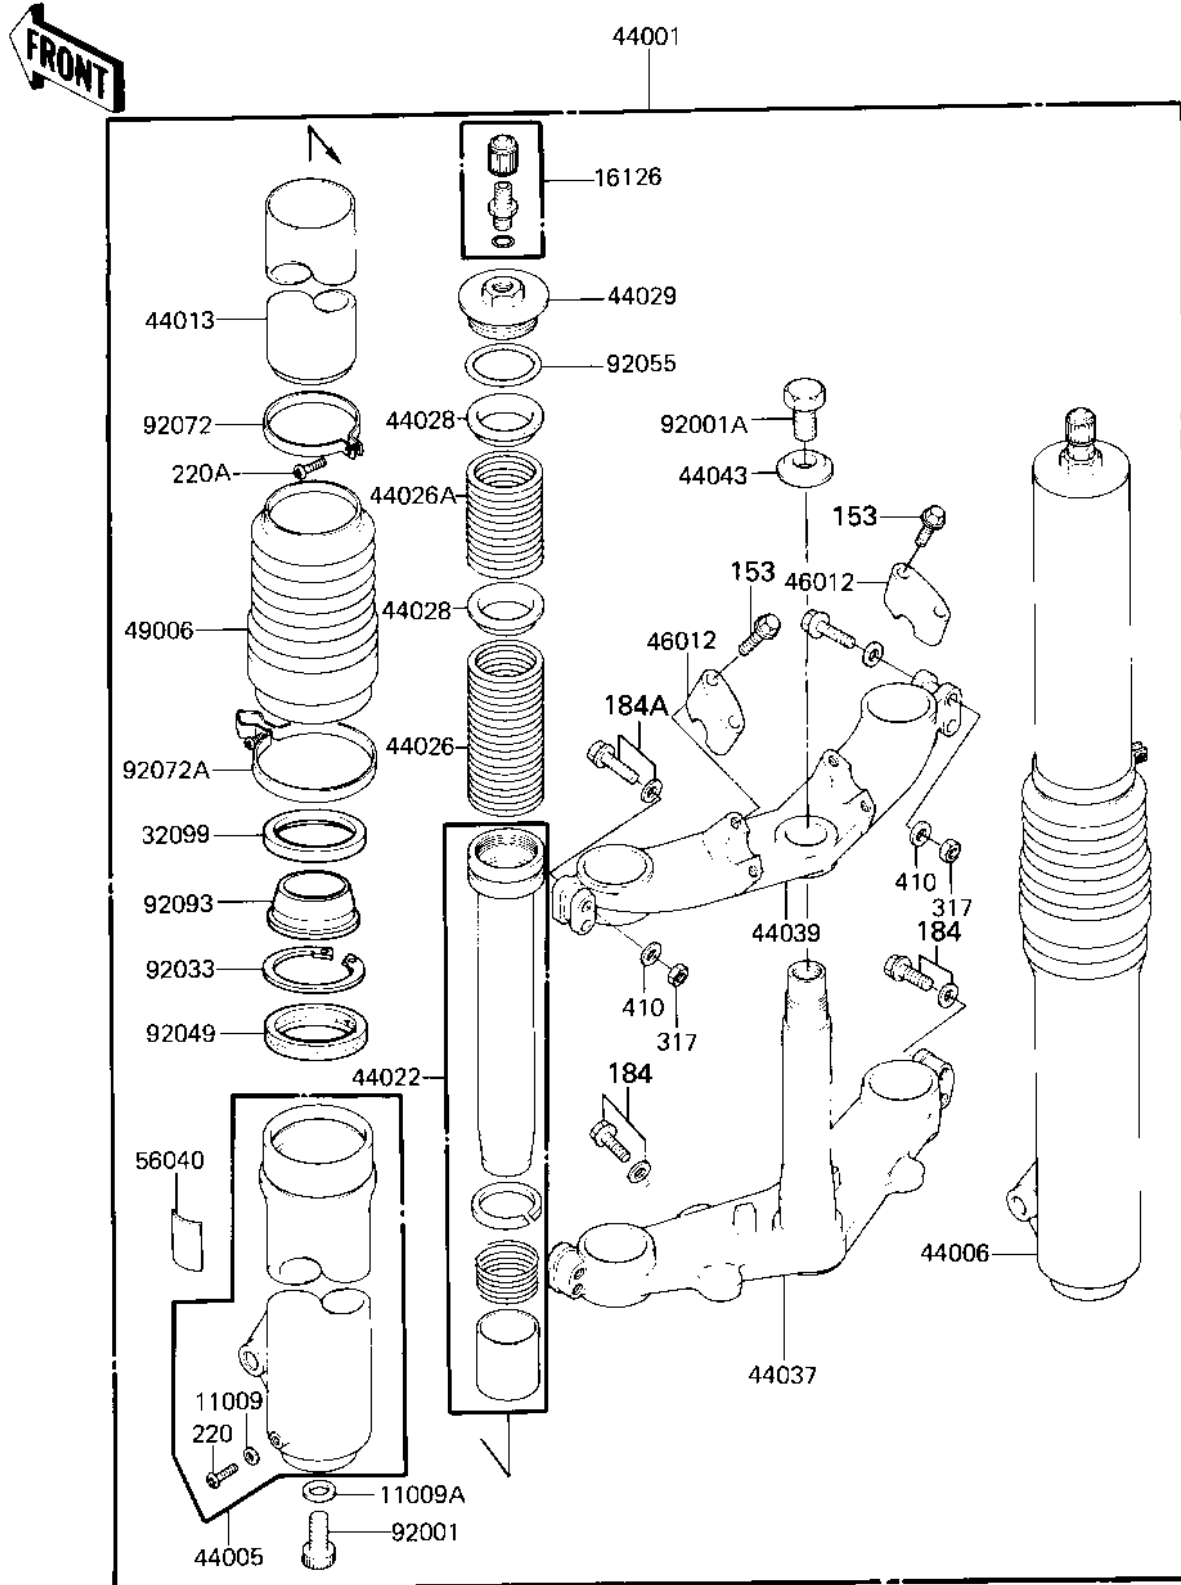

## 1984 Tecate® PARTS DIAGRAM

FRONT FORK ('84 A1)

F2340 0207

## 1984 Tecate® PARTS LIST

FRONT FORK ('84 A1)

ITEM NAME	PART NUMBER	QUANTITY
GASKET FORK DRAIN PLG (Ref # 11009)	44045-002	1
GASKET,FORK CYLINDER (Ref # 11009A)	44045-057	1
VALVE,AIR FRONT FORK (Ref # 16126)	16126-1048	1
CASE,DUST SHIELD (Ref # 32099)	32099-1012	1
FORK-FRONT,GOLD (Ref # 44001)	44001-4012-8T	1
PIPE-LEFT FORK OUTER (Ref # 44005)	44005-1219-8T	1
PIPE-RIGHT FORK OUTER (Ref # 44006)	44006-1219-8T	1
PIPE-FORK INNER (Ref # 44013)	44013-4003	1
CYLINDER-FORK (Ref # 44022)	44022-4003	1
SPRING-FRONT FORK,LWR (Ref # 44026)	44026-4004	1
SPRING-FRONT FORK,UPP (Ref # 44026A)	44026-4005	1
GUIDE-FORK SPRING (Ref # 44028)	44028-029	1
SEAT-FORK SPRING (Ref # 44029)	44029-4002	1
HOLDER-FORK UNDER (Ref # 44037)	44037-4005	1
HOLDER-FORK UPPER (Ref # 44039)	44039-4008	1
WASHER (Ref # 44043)	44043-052	1
HOLDER-HANDLE (Ref # 46012)	46012-1014	1
BOOTS,FORK (Ref # 49006)	49006-1009	1
LABEL-WARNING (Ref # 56040)	56040-1002	1
BOLT-FORK CYLINDER (Ref # 92001)	44041-040	1
BOLT,FORK TOP (Ref # 92001A)	44041-065	1
RING-SNAP,FORK OIL (Ref # 92033)	92033-1100	1
OIL,SEAL,FORK OUTER (Ref # 92049)	92049-1009	1
RING-O,FORK TOP (Ref # 92055)	92055-1095	1
BAND,BOOTS (Ref # 92072)	92072-1008	1
BAND,BOOTS L.H. (Ref # 92072A)	92072-1011	1
DUST SHIELD,FORK OUT (Ref # 92093)	92093-1036	1
183G0840 (Canada) (Ref # 153)	153G0840	1
BOLT-UPSET-WP-SMALL (Ref # 184)	184G0840	1

## 1984 Tecate® PARTS LIST

FRONT FORK ('84 A1)

ITEM NAME	PART NUMBER	QUANTITY
BOLT-UPSET-WP-SMALL (Ref # 184A)	184G0855	1
SCREW PAN HEAD 4X8 (Ref # 220)	220B0408	2
NUT,8MM (Ref # 317)	317G0800	1
WASHER-PLAIN-SMALL,8MM (Ref # 410)	410B0800	1