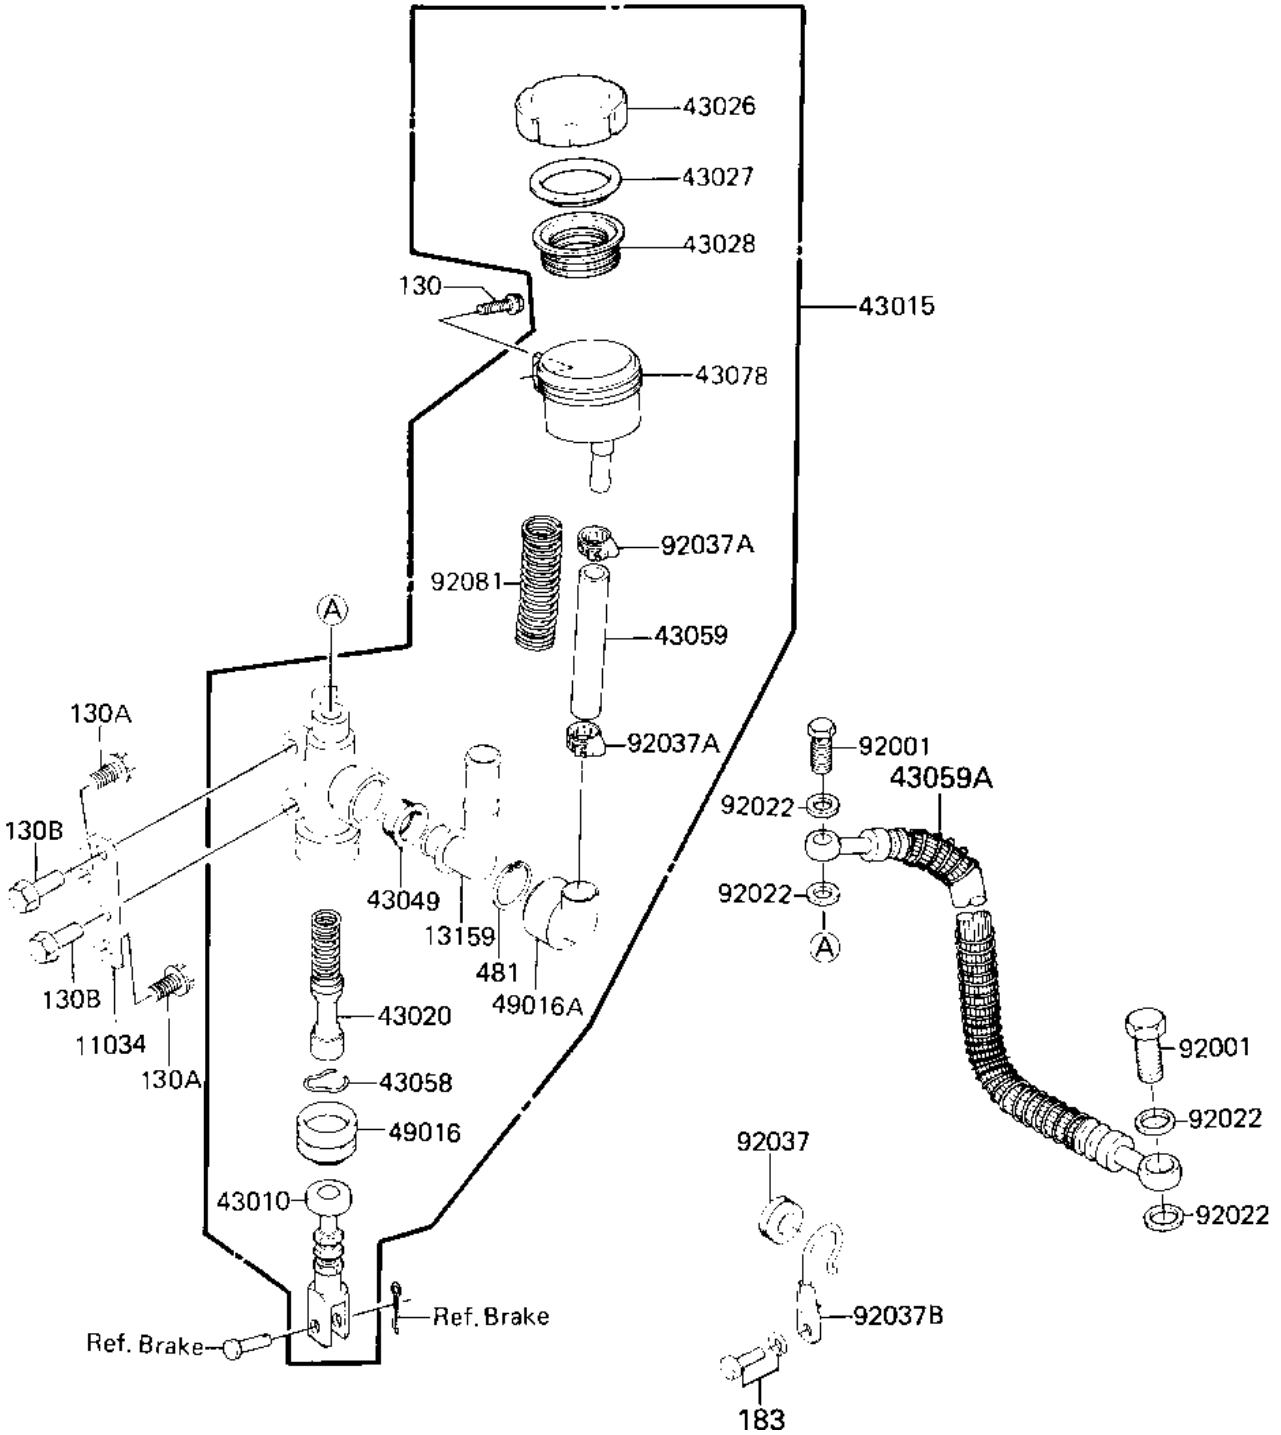

## 1984 Tecate® PARTS DIAGRAM

REAR MASTER CYLINDER ('84 A1)

F 2293-0051

## 1984 Tecate® PARTS LIST

REAR MASTER CYLINDER ('84 A1)

ITEM NAME	PART NUMBER	QUANTITY
BRACKET,MASTER CYLIND (Ref # 11034)	11034-4267	1
CONNECTOR (Ref # 13159)	13159-1009	1
ROD-ASSY-BRAKE (Ref # 43010)	43010-1052	1
CYLINDER-ASSY-MASTER (Ref # 43015)	43015-4002	1
PISTON-COMP-BRAKE (Ref # 43020)	43020-4001	1
CAP-BRAKE (Ref # 43026)	43026-1016	1
PLATE,DIAPHRAGM (Ref # 43027)	43027-1005	1
DIAPHRAGM (Ref # 43028)	43028-1016	1
PACKING (Ref # 43049)	43049-1008	1
RING,DUST SEAL (Ref # 43058)	43058-004	1
HOSE-BRAKE (Ref # 43059)	43059-4004	2
RESERVOIR (Ref # 43078)	43078-1009	1
COVER-SEAL (Ref # 49016)	49016-1034	2
BOLT,OIL,L=23 (Ref # 92001)	92002-1888	1
WASHER-OIL BOLT (Ref # 92022)	43067-001	1
DAMPER RUBBER (Ref # 92037)	43064-007	1
CLAMP,BRAKE HOSE (Ref # 92037A)	92037-1386	1
CLAMP,BRAKE HOSE (Ref # 92037B)	92037-4014	1
SPRING,HOSE PROTECTOR (Ref # 92081)	92081-1659	1
BOLT,FLANGED,6X20 (Ref # 130)	130B0620	1
BOLT,FLANGED,8X14 (Ref # 130A)	130G0814	1
BOLT,FLANGED,8X20 (Ref # 130B)	130G0820	1
BOLT-UPSET-WS-SMALL (Ref # 183)	183B0816	1
CIRCRIP-TYPE-C (Ref # 481)	481J2500	1