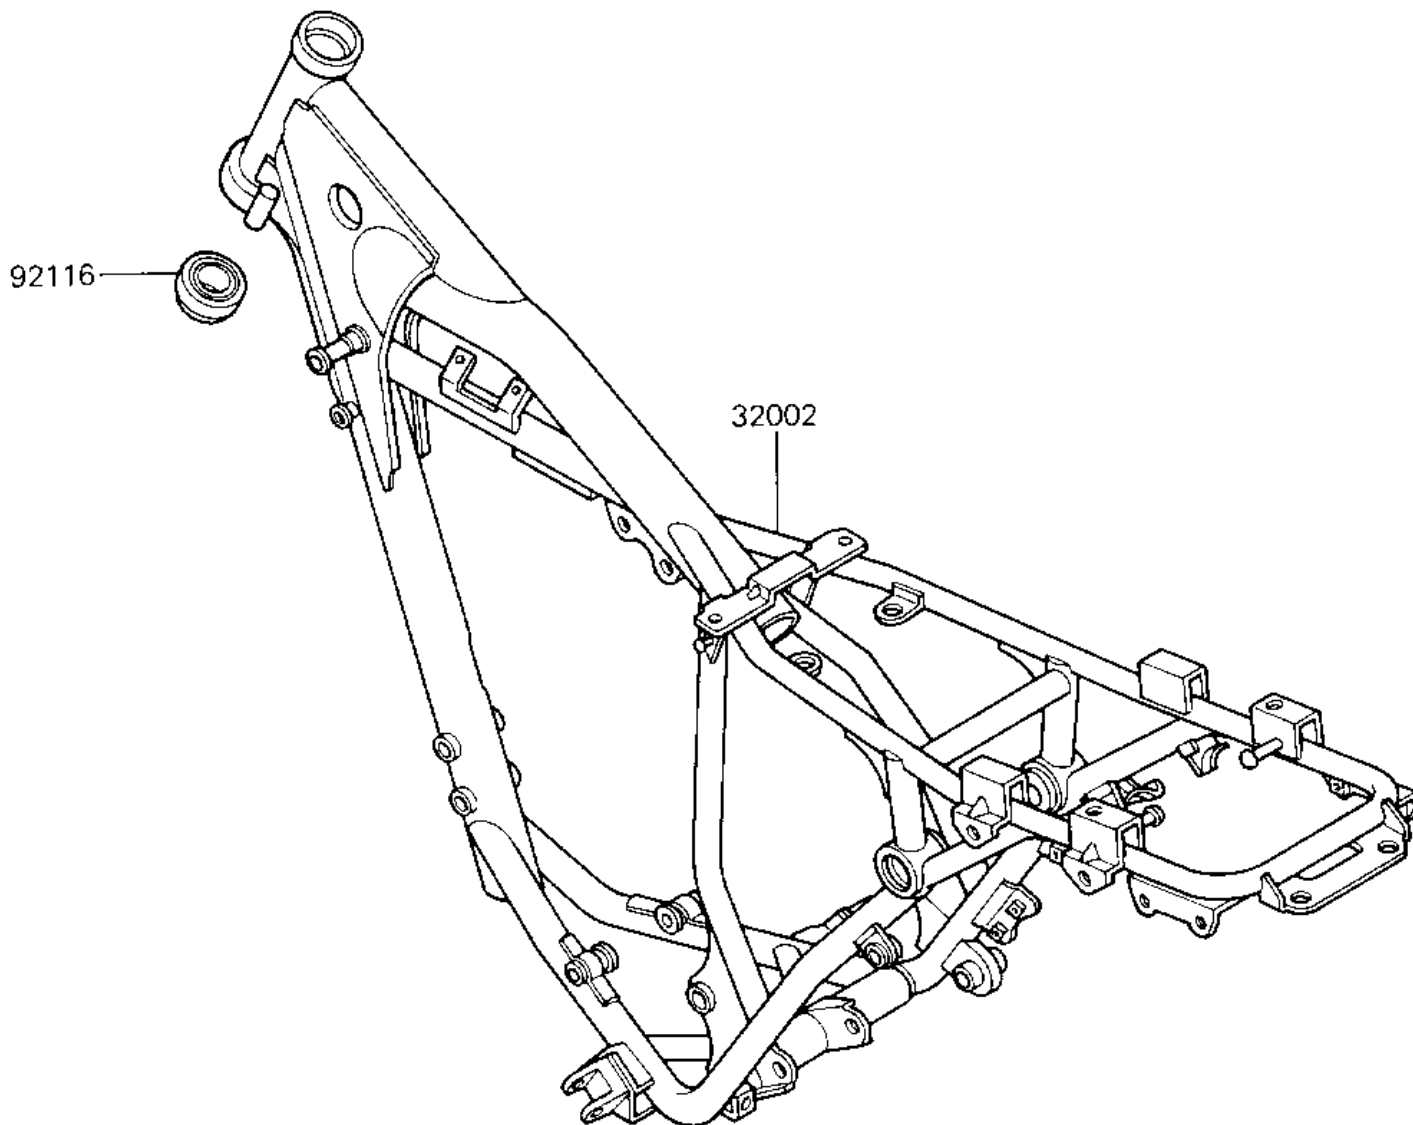

## 1984 Tecate® PARTS DIAGRAM

FRAME ('84 A1)

F2120-U24D

## 1984 Tecate® PARTS LIST

FRAME ('84 A1)

ITEM NAME	PART NUMBER	QUANTITY
CAP,STEERING STEM (Ref # 11012)	46098-015	1
FRAME (Ref # 32002)	32002-4016	1
NUT (Ref # 92015)	92015-1546	1
BEARING,STEERING STEM (Ref # 92048)	92047-017	1
BEARING,ROLLER,32006 (Ref # 92116)	92116-1008	1