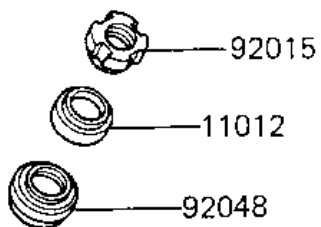

## 1984 Tecate® PARTS DIAGRAM

FRAME ('84 A1)

F2120-U24D

## 1984 Tecate® PARTS LIST

FRAME ('84 A1)

ITEM NAME	PART NUMBER	QUANTITY
CAP,STEERING STEM (Ref # 11012)	46098-015	1
FRAME (Ref # 32002)	32002-4016	1
NUT (Ref # 92015)	92015-1546	1
BEARING,STEERING STEM (Ref # 92048)	92047-017	1
BEARING,ROLLER,32006 (Ref # 92116)	92116-1008	1