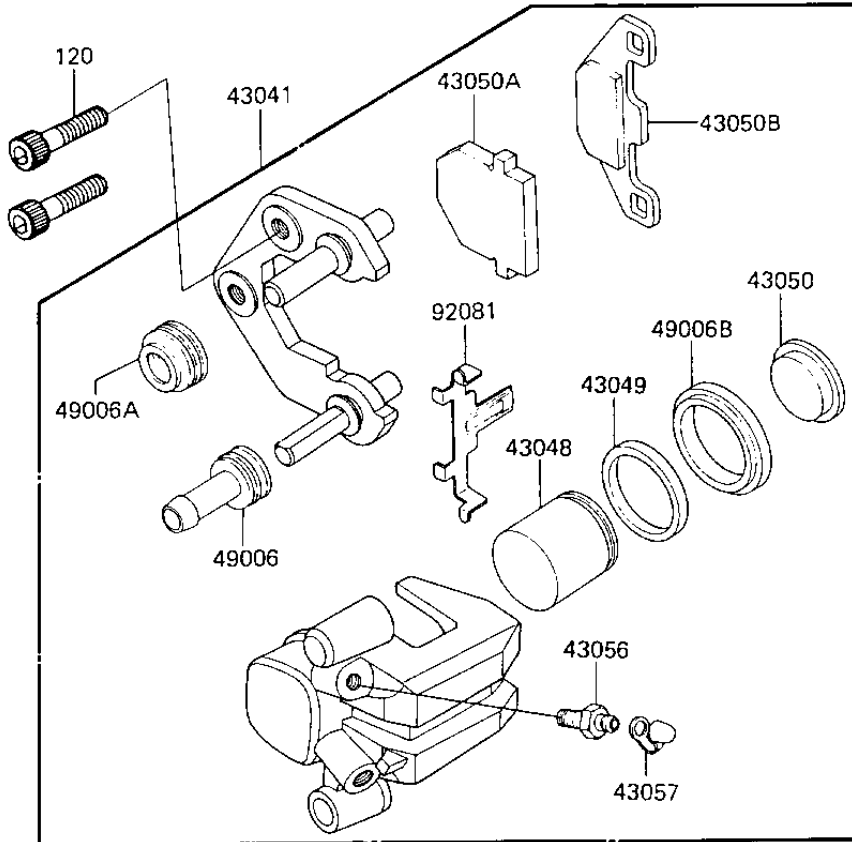

1985 KX™250 PARTS DIAGRAM

FRONT BRAKE

F2292-0076

Ref	No
41	
43	
43	
43	
43	
43	
43	
43	
43	
49	
49	
49	
92	
92	

1985 KX™250 PARTS LIST

FRONT BRAKE

ITEM NAME	PART NUMBER	QUANTITY
DISC,FR (Ref # 41080)	41080-1147	1
CALIPER-ASSY (Ref # 43041)	43041-1084	1
PISTON-CALIPER (Ref # 43048)	43048-1056	1
PACKING,CALIPER (Ref # 43049)	43049-1027	1
PAD-BRAKE (Ref # 43050)	43050-1051	1
PAD-BRAKE (Ref # 43050A)	43050-1063	1
PAD-BRAKE (Ref # 43050B)	43050-1064	1
BREEDER (Ref # 43056)	43056-003	1
CAP,BREEDER (Ref # 43057)	43057-003	1
BOOT,CALIPER (Ref # 49006)	49006-1054	1
BOOT,CALIPER (Ref # 49006A)	49006-1055	1
BOOT,CALIPER (Ref # 49006N)	49006-1093	1
SCREW,6X10 (Ref # 92009)	92009-1375	1
SPRING (Ref # 92081)	92081-1341	1
BOLT-SOCKET,8X20 (Ref # 120)	120P0820	1