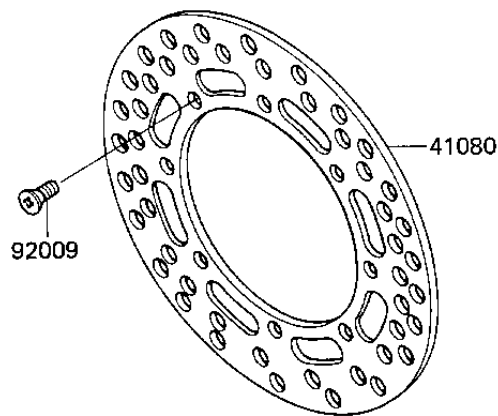

1985 KX™250 PARTS DIAGRAM

FRONT BRAKE

F2292-0076

Ref	No
41	
43	
43	
43	
43	
43	
43	
43	
43	
49	
49	
49	
92	
92	

1985 KX™250 PARTS LIST

FRONT BRAKE

ITEM NAME	PART NUMBER	QUANTITY
DISC,FR (Ref # 41080)	41080-1147	1
CALIPER-ASSY (Ref # 43041)	43041-1084	1
PISTON-CALIPER (Ref # 43048)	43048-1056	1
PACKING,CALIPER (Ref # 43049)	43049-1027	1
PAD-BRAKE (Ref # 43050)	43050-1051	1
PAD-BRAKE (Ref # 43050A)	43050-1063	1
PAD-BRAKE (Ref # 43050B)	43050-1064	1
BREEDER (Ref # 43056)	43056-003	1
CAP,BREEDER (Ref # 43057)	43057-003	1
BOOT,CALIPER (Ref # 49006)	49006-1054	1
BOOT,CALIPER (Ref # 49006A)	49006-1055	1
BOOT,CALIPER (Ref # 49006N)	49006-1093	1
SCREW,6X10 (Ref # 92009)	92009-1375	1
SPRING (Ref # 92081)	92081-1341	1
BOLT-SOCKET,8X20 (Ref # 120)	120P0820	1