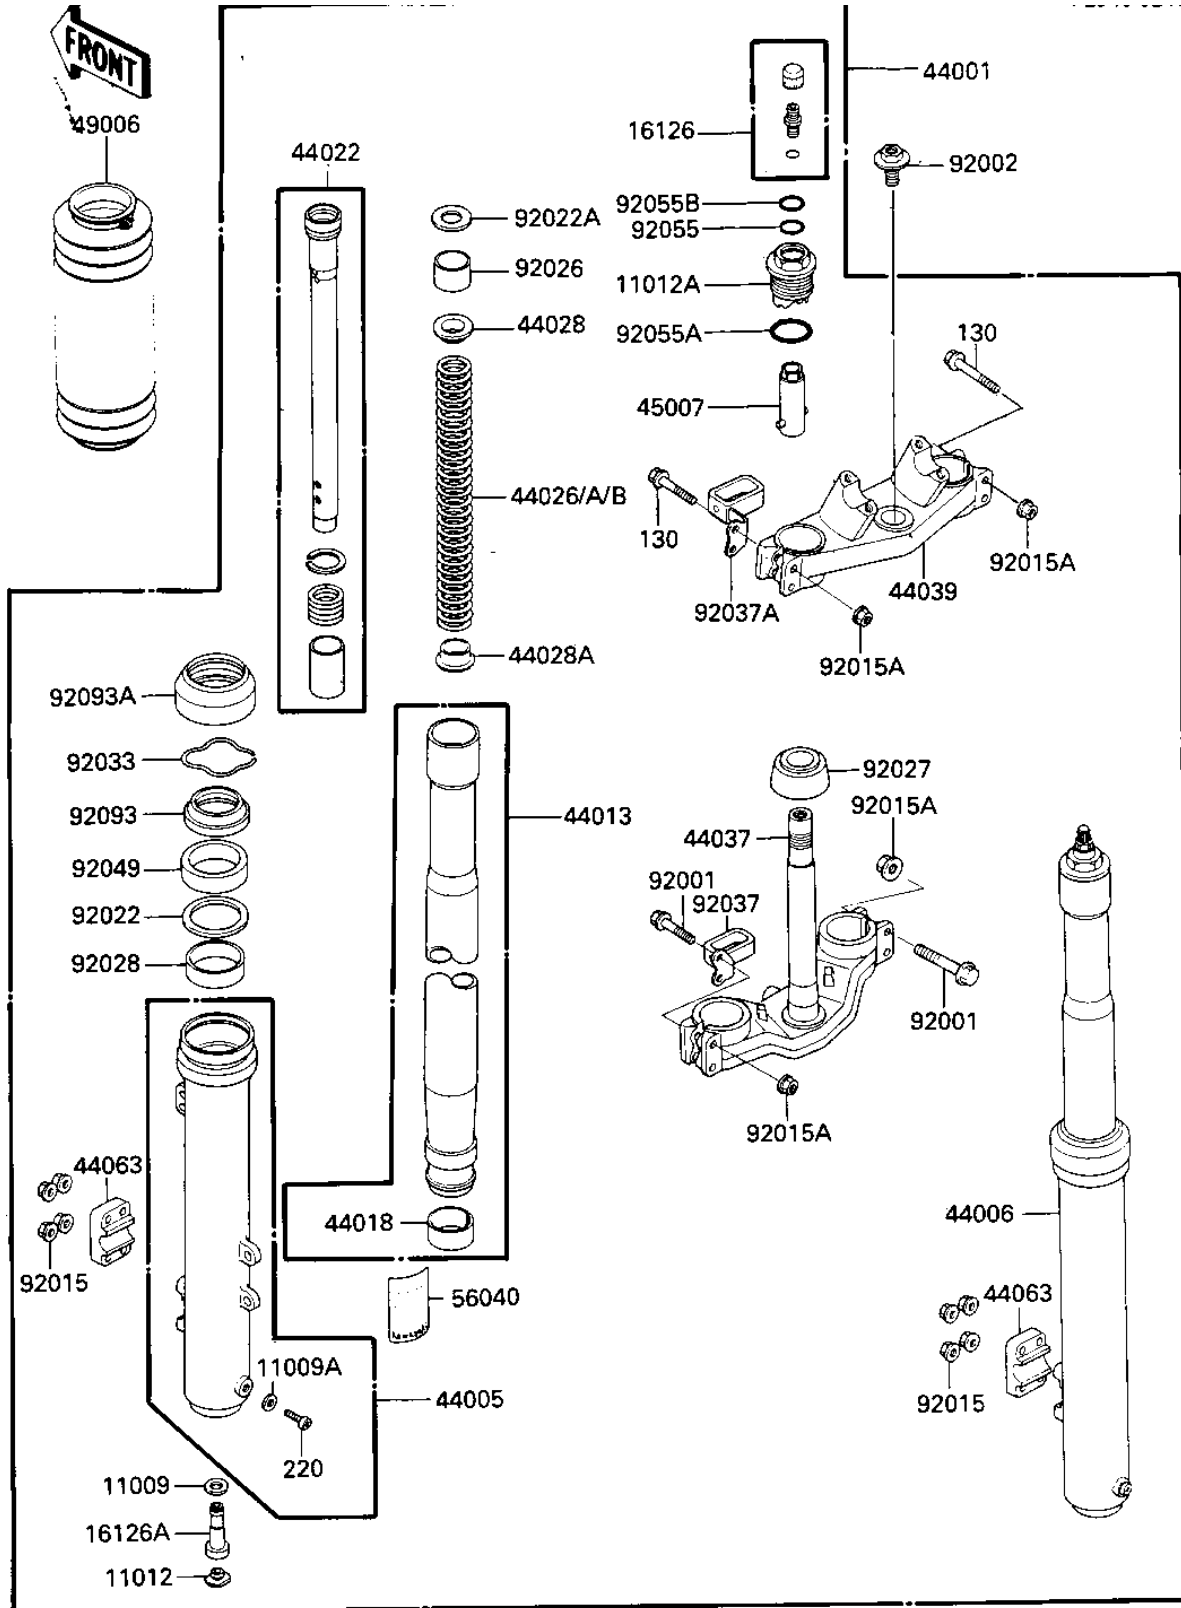

1985 KX™125 PARTS DIAGRAM

FRONT FORK

1985 KX™125 PARTS LIST

FRONT FORK

ITEM NAME	PART NUMBER	QUANTITY
GASKET,FORK CYLINDER (Ref # 11009)	11009-1324	1
GASKET FORK DRAIN PLG (Ref # 11009A)	44045-002	1
CAP,FORK CYLINDER (Ref # 11012)	11012-1381	1
CAP (Ref # 11012A)	11012-1439	1
VALVE AIR (Ref # 16126)	16126-1052	1
VALVE,FORK CYLINDER (Ref # 16126A)	16126-1134	1
FORK-FRONT (Ref # 44001)	44001-1562	1
PIPE-LEFT FORK OUTER (Ref # 44005)	44005-1224	1
PIPE-RIGHT FORK OUTER (Ref # 44006)	44006-1224	1
PIPE-FORK INNER (Ref # 44013)	44013-1223	1
PISTON-FORK (Ref # 44018)	44018-1005	1
CYLINDER-FORK (Ref # 44022)	44022-1173	1
SPRING-FRONT FORK,K=0 (Ref # 44026)	44026-1290	1
SPRING-FRONT FORK,K=0 (Ref # 44026A)	44026-1291	1
SPRING-FRONT FORK,K=0 (Ref # 44026B)	44026-1292	1
GUIDE-FORK SPRING (Ref # 44028)	44028-1010	1
GUIDE-FORK SPRING (Ref # 44028A)	44028-1054	1
HOLDER-FORK UNDER (Ref # 44037)	44037-1177	1
HOLDER-FORK UPPER (Ref # 44039)	44039-1119	1
HOLDER-FRONT AXLE (Ref # 44063)	44063-1008	1
ADJUSTER-SPRING,FRONT (Ref # 45007)	45007-1055	1
BOOT (Ref # 49006)	49006-1178	1
LABEL,FRONT FORK (Ref # 56040)	56040-1120	1
BOLT (Ref # 92001)	92001-1639	1
BOLT,FORK TOP (Ref # 92002)	92002-1399	1
NUT-6MM (Ref # 92015)	92015-1078	1
NUT,FLANGED,8MM (Ref # 92015A)	92015-1485	1
WASHER (Ref # 92022)	92022-1299	1
WASHER,FORK SPRING (Ref # 92022A)	92022-1665	1

1985 KX™125 PARTS LIST

FRONT FORK

ITEM NAME	PART NUMBER	QUANTITY
SPACER,FORK SPRING (Ref # 92026)	92026-1247	1
COLLAR,FRONT FORK (Ref # 92027)	92027-1427	1
BUSHING (Ref # 92028)	92028-1145	1
RING-SNAP (Ref # 92033)	92033-1077	1
CLAMP (Ref # 92037)	92037-1627	1
CLAMP (Ref # 92037A)	92037-1628	1
SEAL-OIL,FORK OUTER T (Ref # 92049)	92049-1295	1
"O"RING,FORK TOP CAP (Ref # 92055)	92055-1062	1
RING-O (Ref # 92055A)	92055-1123	1
RING-O (Ref # 92055B)	92055-1288	1
SEAL,FORK DUST (Ref # 92093)	92093-1086	1
SEAL,FORK (Ref # 92093A)	92093-1184	1
BOLT,FLANGED,8X50 (Ref # 130)	130G0850	1
SCREW PAN HEAD 4X8 (Ref # 220)	220B0408	1