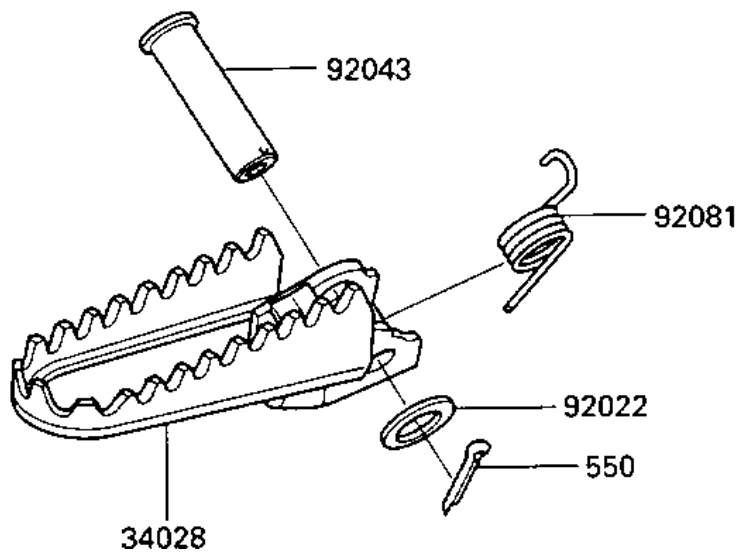

1985 KX™125 PARTS DIAGRAM

FOOTRESTS

1 2100 9121

1985 KX™125 PARTS LIST

FOOTRESTS

ITEM NAME	PART NUMBER	QUANTITY
STEP,LH (Ref # 34028)	34028-1150	1
STEP,RH (Ref # 34028A)	34028-1151	1
WASHER,PLAIN (Ref # 92022)	92022-239	1
PIN,10X37.5 (Ref # 92043)	92043-1217	1
SPRING,STEP,LH (Ref # 92081)	92081-1606	1
SPRING,STEP,RH (Ref # 92081A)	92081-1607	1
PIN,COTTER (Ref # 550)	550D2018	1