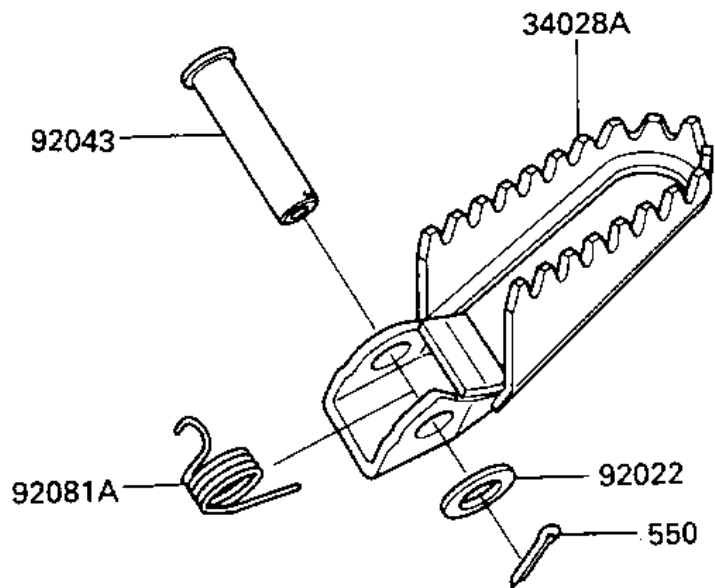

1985 KX™125 PARTS DIAGRAM

FOOTRESTS

1 2100 9121

1985 KX™125 PARTS LIST

FOOTRESTS

ITEM NAME	PART NUMBER	QUANTITY
STEP,LH (Ref # 34028)	34028-1150	1
STEP,RH (Ref # 34028A)	34028-1151	1
WASHER,PLAIN (Ref # 92022)	92022-239	1
PIN,10X37.5 (Ref # 92043)	92043-1217	1
SPRING,STEP,LH (Ref # 92081)	92081-1606	1
SPRING,STEP,RH (Ref # 92081A)	92081-1607	1
PIN,COTTER (Ref # 550)	550D2018	1