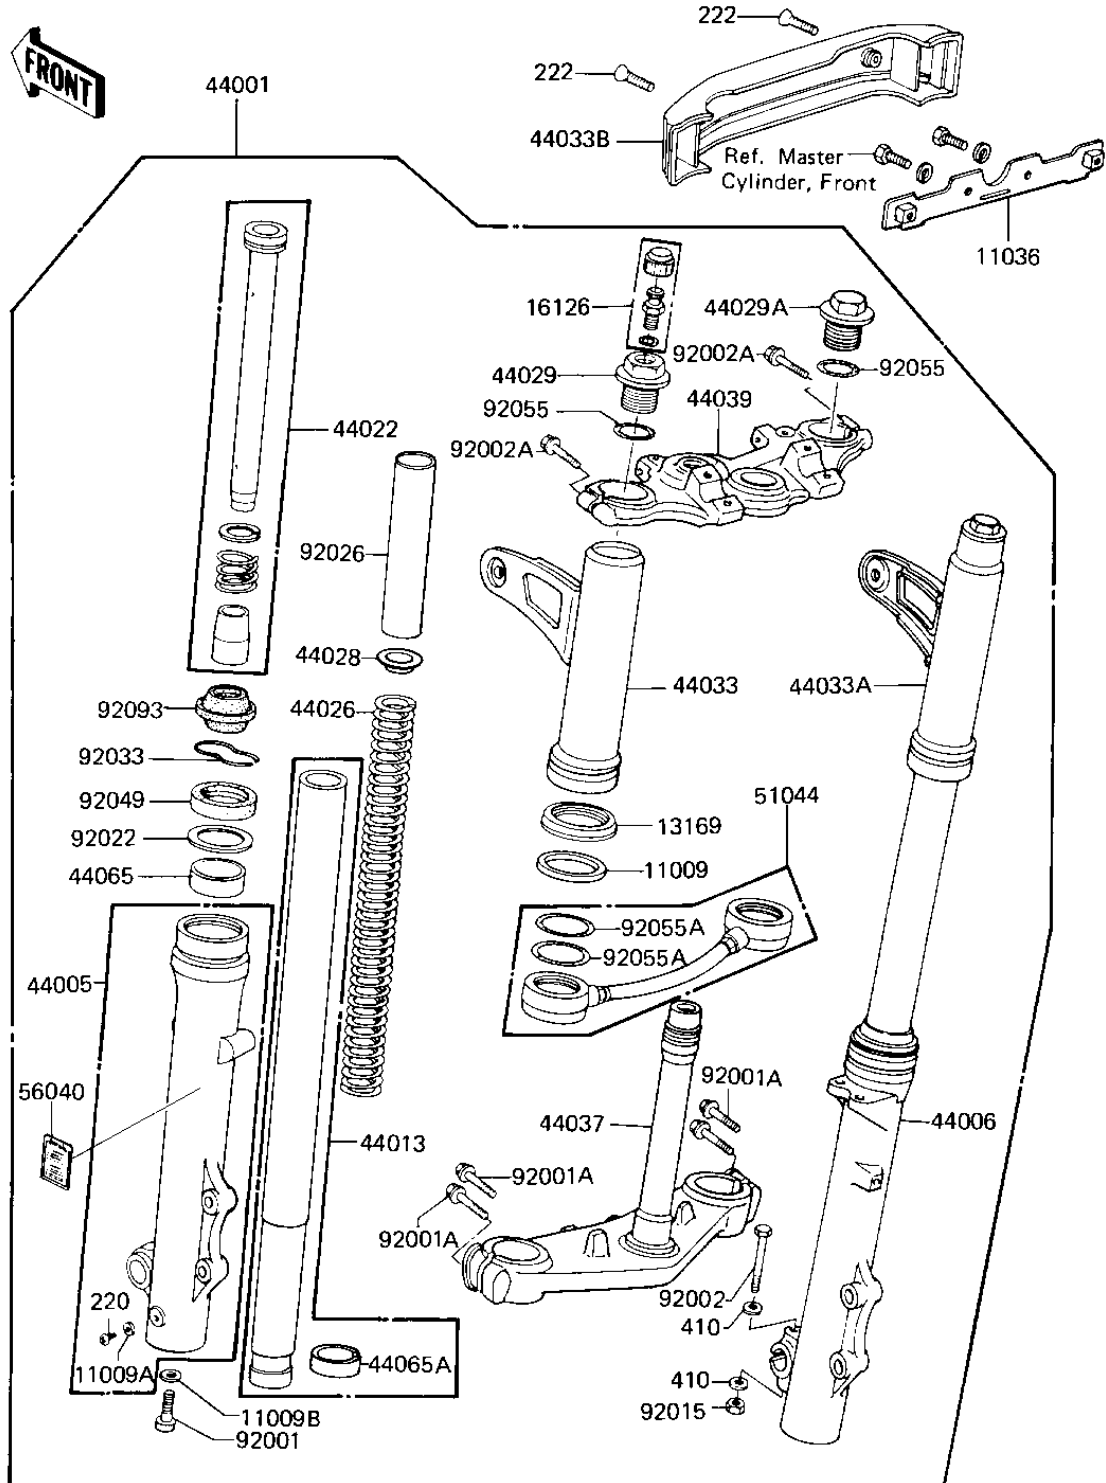

1984 1100 LTD Shaft PARTS DIAGRAM

FRONT FORK

F2340-0231

1984 1100 LTD Shaft PARTS LIST

FRONT FORK

ITEM NAME	PART NUMBER	QUANTITY
GASKET,FORK COVER (Ref # 11009)	11009-1015	1
GASKET FORK DRAIN PLG (Ref # 11009A)	44045-002	1
GASKET,FORK CYLINDER (Ref # 11009B)	44045-057	1
BRACKET-A,FORK COVER (Ref # 11036)	11036-1320	1
PLATE,FORK COVER,LWR (Ref # 13169)	13169-1499	1
VALVE AIR (Ref # 16126)	16126-1052	1
FORK-FRONT (Ref # 44001)	44001-1535	1
PIPE-LEFT FORK OUTER (Ref # 44005)	44005-1218	1
PIPE-RIGHT FORK OUTER (Ref # 44006)	44006-1218	1
PIPE-FORK INNER (Ref # 44013)	44013-1220	1
CYLINDER-FORK (Ref # 44022)	44022-1168	1
SPRING-FRONT FORK (Ref # 44026)	44026-1278	1
GUIDE,FORK SPRING (Ref # 44028)	44028-1004	1
SEAT-FORK SPRING,LH (Ref # 44029)	44029-1044	1
SEAT-FORK SPRING,RH (Ref # 44029A)	44029-1045	1
COVER-FORK,LH (Ref # 44033)	44033-1153	1
COVER-FORK,RH (Ref # 44033A)	44033-1154	1
COVER-FORK,KAWASAKI (Ref # 44033B)	44033-1157	1
HOLDER-FORK UNDER (Ref # 44037)	44037-1109	1
HOLDER-FORK UPPER (Ref # 44039)	44039-1105	1
BUSHING-FRONT FORK,OU (Ref # 44065)	44065-1091	1
BUSHING,FORK PIPE (Ref # 44065A)	92028-1126	1
TUBE-ASSY (Ref # 51044)	51044-1060	1
LABEL-WARNING,FRONT F (Ref # 56040)	56040-1110	1
BOLT-FORK CYLINDER (Ref # 92001)	44041-040	1
BOLT,8X40 (Ref # 92001A)	92001-1188	1
BOLT,8X55 (Ref # 92002)	92002-1160	1
BOLT,FLANGED,8X45 (Ref # 92002A)	92002-1288	1
NUT,LOCK,8MM (Ref # 92015)	92015-1390	1

1984 1100 LTD Shaft PARTS LIST

FRONT FORK

ITEM NAME	PART NUMBER	QUANTITY
WASHER,FORK OUT PIPE (Ref # 92022)	92022-1262	1
SPACER (Ref # 92026)	92026-1234	1
SNAP RING,FORK OUTER (Ref # 92033)	92033-1047	1
SEAL-OIL,FORK (Ref # 92049)	92049-1178	1
"O" RING,FORK TOP (Ref # 92055)	92055-1051	1
RING-O,ROD (Ref # 92055A)	92055-1369	1
SEAL,FORK (Ref # 92093)	92093-1162	1
SCREW PAN HEAD 4X8 (Ref # 220)	220E0408	1
SCREW-CSK-RD-CROS (Ref # 222)	222C0518	1
WASHER PLAIN 8MM (Ref # 410)	410D0800	1