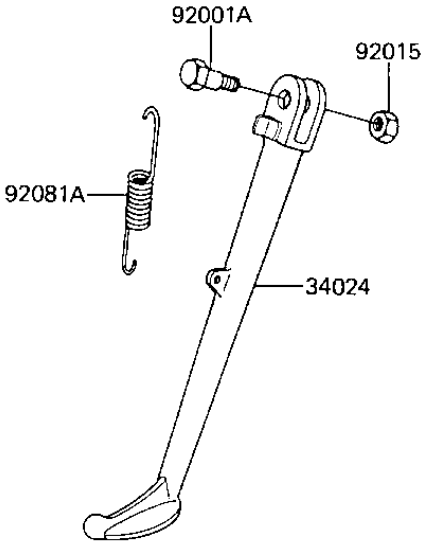

## 1984 1100 LTD Shaft PARTS DIAGRAM

STANDS

F2190-0165

## 1984 1100 LTD Shaft PARTS LIST

### STANDS

ITEM NAME	PART NUMBER	QUANTITY
STAND-CENTER (Ref # 34011)	34011-1110	1
STAND-SIDE (Ref # 34024)	34024-1168	1
BOLT,CENTER STAND (Ref # 92001)	92001-1411	1
BOLT,8X160,BLACK (Ref # 92001A)	92001-1543	1
NUT,LOCK,10MM,BLACK (Ref # 92015)	92015-1188	1
SPRING,MAIN STAND (Ref # 92081)	34023-012	1
SPRING,SIDE STAND (Ref # 92081A)	92081-1727	1