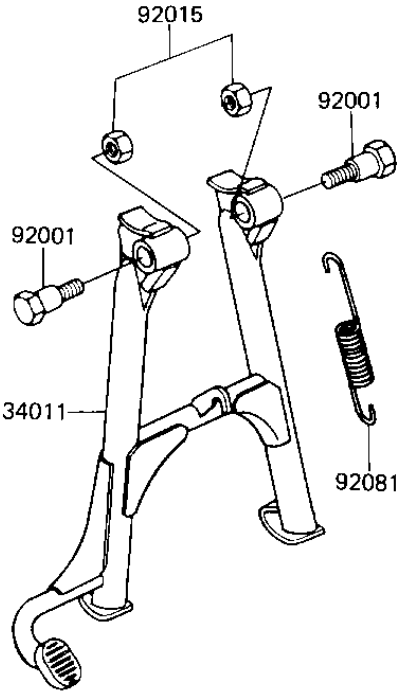

## 1984 1100 LTD Shaft PARTS DIAGRAM

STANDS

F2190-0165

## 1984 1100 LTD Shaft PARTS LIST

### STANDS

ITEM NAME	PART NUMBER	QUANTITY
STAND-CENTER (Ref # 34011)	34011-1110	1
STAND-SIDE (Ref # 34024)	34024-1168	1
BOLT,CENTER STAND (Ref # 92001)	92001-1411	1
BOLT,8X160,BLACK (Ref # 92001A)	92001-1543	1
NUT,LOCK,10MM,BLACK (Ref # 92015)	92015-1188	1
SPRING,MAIN STAND (Ref # 92081)	34023-012	1
SPRING,SIDE STAND (Ref # 92081A)	92081-1727	1