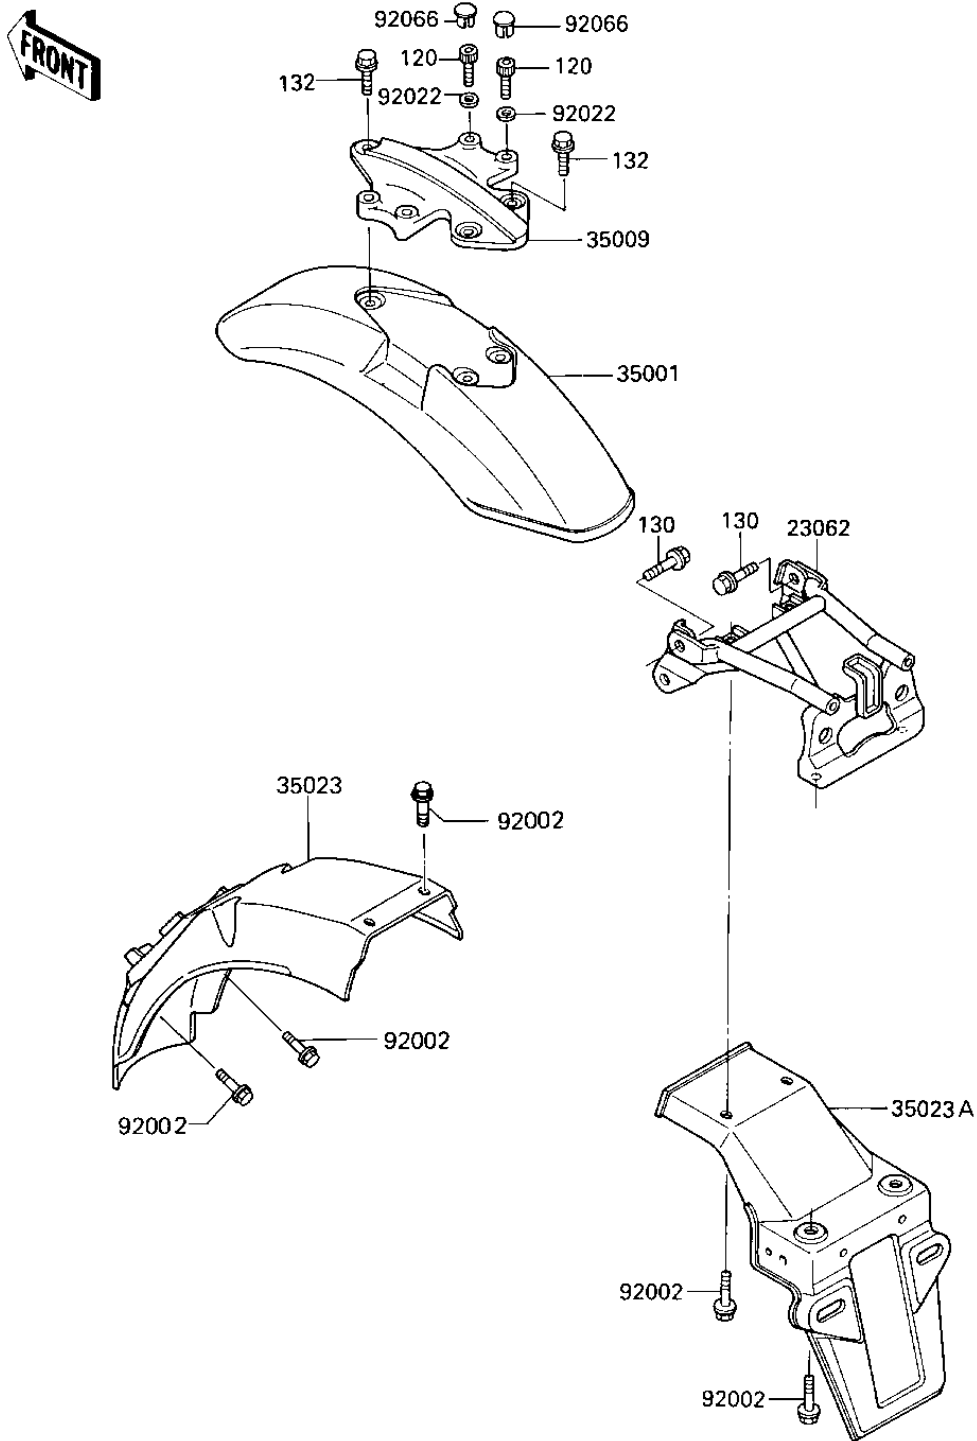

1984 1100 LTD Shaft PARTS DIAGRAM

FENDERS

F2170-0254

1984 1100 LTD Shaft PARTS LIST

FENDERS

ITEM NAME	PART NUMBER	QUANTITY
BRACKET-COMP,RR FENDE (Ref # 23062)	23062-1056	1
FENDER-ASSY-FRONT,CR (Ref # 35001)	35001-1104	1
BRACE,FENDER (Ref # 35009)	35009-1055	1
FENDER-REAR,FR (Ref # 35023)	35023-1108	1
FENDER-REAR,RR,BLACK (Ref # 35023A)	35023-1109-6Z	1
BOLT,6X16 (Ref # 92002)	92001-1950	1
WASHER,6.5X13X2.0 (Ref # 92022)	92022-1523	1
PLUG,BRACE (Ref # 92066)	92066-1168	1
BOLT,SOCKET,6X16 (Ref # 120)	120P0616	1
BOLT-FLANGED (Ref # 130)	130C0814	1
BOLT-FLANGED-SMALL (Ref # 132)	132E0616	1