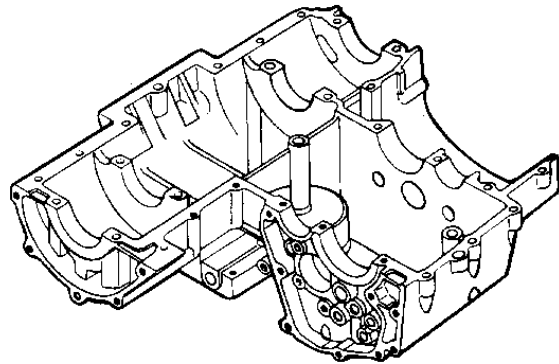

1984 1100 LTD Shaft PARTS DIAGRAM

BREATHER COVER/OIL PAN

E1432-0010

11
11
14
49
92
92
92
92
92
92

1984 1100 LTD Shaft PARTS LIST

BREATHER COVER/OIL PAN

ITEM NAME	PART NUMBER	QUANTITY
GASKET,OIL PAN (Ref # 11009)	11060-1074	1
GASKET,DRIN PLUG (Ref # 11009A)	92065-097	1
BODY-BREATHER (Ref # 14070)	14070-1008	1
PAN-OIL (Ref # 49034)	49034-5014	1
BOLT,HEX HEAD,8X72 (Ref # 92001)	92003-107	1
"O" RING,91MM (Ref # 92055)	92055-052	1
PLUG,OIL DRAIN,12X15 (Ref # 92066)	92066-1174	1
BOLT,FLANGED,6X25 (Ref # 130)	130G0625	1
BOLT,FLANGED,6X35 (Ref # 130A)	130H0635	1
BOLT,FLANGED,6X45 (Ref # 130B)	130G0645	1
"O" RING,8MM (Ref # 670)	670B1508	1