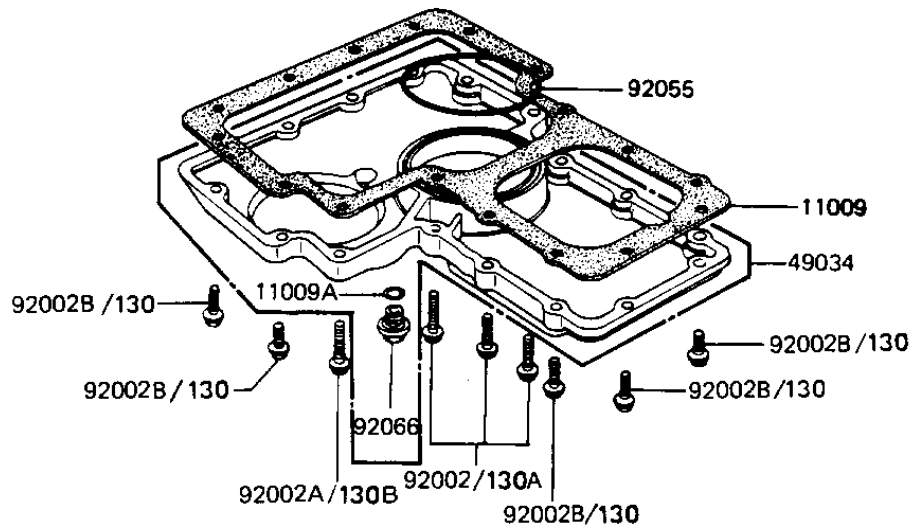

1984 1100 LTD Shaft PARTS DIAGRAM

BREATHER COVER/OIL PAN

E1432-0010

11
11
14
49
92
92
92
92
92
92

1984 1100 LTD Shaft PARTS LIST

BREATHER COVER/OIL PAN

ITEM NAME	PART NUMBER	QUANTITY
GASKET,OIL PAN (Ref # 11009)	11060-1074	1
GASKET,DRIN PLUG (Ref # 11009A)	92065-097	1
BODY-BREATHER (Ref # 14070)	14070-1008	1
PAN-OIL (Ref # 49034)	49034-5014	1
BOLT,HEX HEAD,8X72 (Ref # 92001)	92003-107	1
"O" RING,91MM (Ref # 92055)	92055-052	1
PLUG,OIL DRAIN,12X15 (Ref # 92066)	92066-1174	1
BOLT,FLANGED,6X25 (Ref # 130)	130G0625	1
BOLT,FLANGED,6X35 (Ref # 130A)	130H0635	1
BOLT,FLANGED,6X45 (Ref # 130B)	130G0645	1
"O" RING,8MM (Ref # 670)	670B1508	1