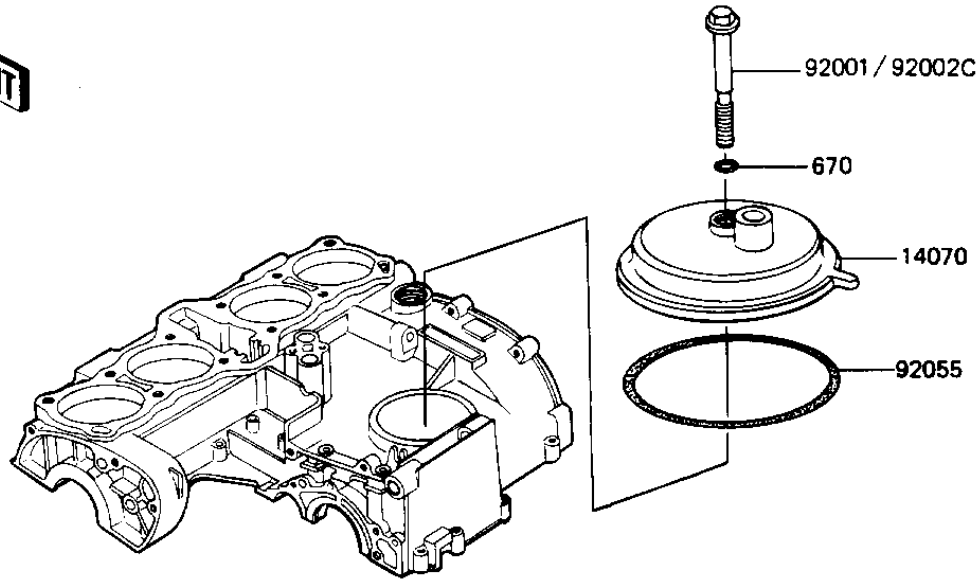

1984 1100 LTD Shaft PARTS DIAGRAM

BREATHER COVER/OIL PAN

E1432-0010

11
11
14
49
92
92
92
92
92
92

1984 1100 LTD Shaft PARTS LIST

BREATHER COVER/OIL PAN

ITEM NAME	PART NUMBER	QUANTITY
GASKET,OIL PAN (Ref # 11009)	11060-1074	1
GASKET,DRIN PLUG (Ref # 11009A)	92065-097	1
BODY-BREATHER (Ref # 14070)	14070-1008	1
PAN-OIL (Ref # 49034)	49034-5014	1
BOLT,HEX HEAD,8X72 (Ref # 92001)	92003-107	1
"O" RING,91MM (Ref # 92055)	92055-052	1
PLUG,OIL DRAIN,12X15 (Ref # 92066)	92066-1174	1
BOLT,FLANGED,6X25 (Ref # 130)	130G0625	1
BOLT,FLANGED,6X35 (Ref # 130A)	130H0635	1
BOLT,FLANGED,6X45 (Ref # 130B)	130G0645	1
"O" RING,8MM (Ref # 670)	670B1508	1